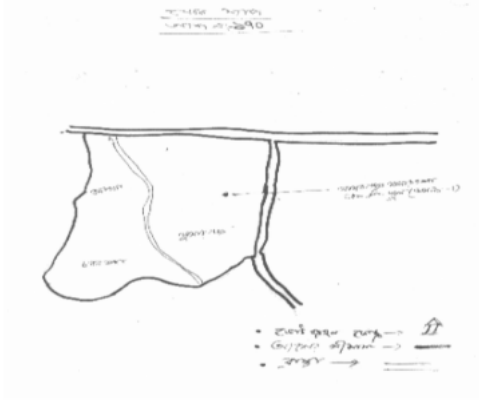

Nazri Naksha