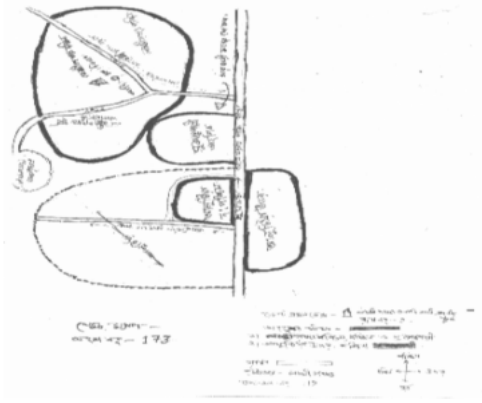

Nazri Naksha