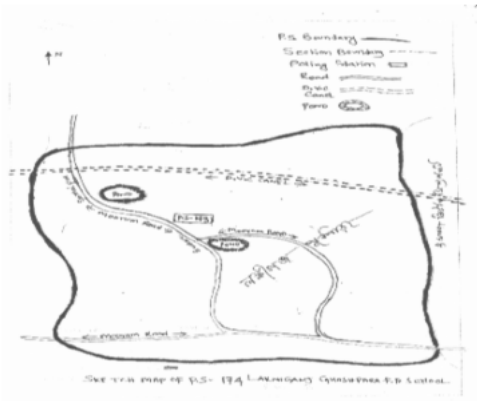

নির্বাচক নিবন্ধন আধিকারিকের স্বাক্ষর

Nazri Naksha

Google Map View

Polling Station Building Front View

Polling Station Front View

Cad View

Key MAP View

1 নাম : প্রতিমা মাহাতো স্বামীর নাম: রহিত মাহাতো বাড়ির নং : n0714 বয়স : 32 লিঙ্গ : মহিলা	YEX1586742 ফটো উপলব্ধ	2 নাম : আনু(ঘোষ)মাহাতো স্বামীর নাম: সন্টু মাহাতো বাড়ির নং : n0676 বয়স : 36 লিঙ্গ : মহিলা	YEX1482157 ফটো উপলব্ধ	3 নাম : সুকোদী কিসকু স্বামীর নাম: বাবুই কিসকু বাড়ির নং : n0034 বয়স : 50 লিঙ্গ : মহিলা	WB/41/267/324340 ফটো উপলব্ধ
4 নাম : শুকুরমনি কিসকু স্বামীর নাম: কার্তিক কিসকু বাড়ির নং : GHOSH PARA বয়স : 31 লিঙ্গ : মহিলা	YEX1682525 ফটো উপলব্ধ	5 নাম : সনাতন কিসকু পিতার নাম: সুকু কিসকু বাড়ির নং : n0753 বয়স : 28 লিঙ্গ : পুরুষ	YEX1761337 ফটো উপলব্ধ	6 নাম : দুলি কিসকু পিতার নাম: বয়ল কিসকু বাড়ির নং : n0028 বয়স : 31 লিঙ্গ : মহিলা	YEX1761378 ফটো উপলব্ধ
7 নাম : সরস্বতী কিস্কু স্বামীর নাম: বৈদ্যনাথ কিস্কু বাড়ির নং : এন০৬৩৪ বয়স : 24 লিঙ্গ : মহিলা	YEX2207264 ফটো উপলব্ধ	8 নাম : দেবেন কিস্কু পিতার নাম: বয়ল কিস্কু বাড়ির নং : এন০৪৩০ বয়স : 26 লিঙ্গ : পুরুষ	YEX1962208 ফটো উপলব্ধ	9 নাম : পানি কিস্কু পিতার নাম: বয়ল কিস্কু বাড়ির নং : এন০০২৮ বয়স : 28 লিঙ্গ : মহিলা	YEX2207231 ফটো উপলব্ধ
10 নাম : সুমিত্রা কিস্কু স্বামীর নাম: দেবেন কিস্কু বাড়ির নং : নং430 বয়স : 22 লিঙ্গ : মহিলা	YEX2370294 ফটো উপলব্ধ	11 নাম : সুকু কিস্কু পিতার নাম: চুরু কিস্কু বাড়ির নং : n0635 বয়স : 56 লিঙ্গ : পুরুষ	WB/41/267/324444 ফটো উপলব্ধ	12 নাম : পানী কিস্কু স্বামীর নাম: সুকু কিস্কু বাড়ির নং : n0634 বয়স : 50 লিঙ্গ : মহিলা	WB/41/267/324448 ফটো উপলব্ধ
13 নাম : রানী কিস্কু স্বামীর নাম: সোম কিস্কু বাড়ির নং : n0633 বয়স : 37 লিঙ্গ : মহিলা	YEX1101641 ফটো উপলব্ধ	14 নাম : রোবে কিস্কু পিতার নাম: চুরু কিস্কু বাড়ির নং : n0632 বয়স : 71 লিঙ্গ : পুরুষ	WB/41/267/324333 ফটো উপলব্ধ	15 নাম : সোম কিস্কু পিতার নাম: সুকু কিস্কু বাড়ির নং : n0033 বয়স : 44 লিঙ্গ : পুরুষ	BWN1339431 ফটো উপলব্ধ
16 নাম : লক্ষী কিস্কু স্বামীর নাম: বয়ল কিস্কু বাড়ির নং : n0029 বয়স : 56 লিঙ্গ : মহিলা	YEX2259075 ফটো উপলব্ধ	17 নাম : বয়ল কিস্কু পিতার নাম: মাদু কিস্কু বাড়ির নং : n0028 বয়স : 61 লিঙ্গ : পুরুষ	WB/41/267/324257 ফটো উপলব্ধ	18 নাম : টুকু কিস্কু(টুডু) স্বামীর নাম: গনেশ টুডু বাড়ির নং : n0622 বয়স : 33 লিঙ্গ : মহিলা	YEX1381656 ফটো উপলব্ধ
19 নাম : পুতল গুহ স্বামীর নাম: হরিপদ গুহ বাড়ির নং : n0040 বয়স : 66 লিঙ্গ : মহিলা	WB/41/267/324019 ফটো উপলব্ধ	20 নাম : কাতীক গুহ পিতার নাম: হরিপদ গুহ বাড়ির নং : n0041 বয়স : 50 লিঙ্গ : পুরুষ	WB/41/267/324101 ফটো উপলব্ধ	21 নাম : গনেশ গুহ পিতার নাম: হরিপদ গুহ বাড়ির নং : n0042 বয়স : 45 লিঙ্গ : পুরুষ	BWN1338441 ফটো উপলব্ধ
22 নাম : লক্ষী রানী দাস (গুহ) স্বামীর নাম: গনেশ গুহ বাড়ির নং : n0042 বয়স : 44 লিঙ্গ : মহিলা	YEX1302603 ফটো উপলব্ধ	23 নাম : রমেশ গুহ পিতার নাম: হরিপদ গুহ বাড়ির নং : n0039 বয়স : 33 লিঙ্গ : পুরুষ	YEX1481795 ফটো উপলব্ধ	24 নাম : মুক্তা গুহ স্বামীর নাম: রশিক গুহ বাড়ির নং : n0039 বয়স : 33 লিঙ্গ : মহিলা	YEX1381649 ফটো উপলব্ধ
25 নাম : রশিক গুহ পিতার নাম: হরিপদ গুহ বাড়ির নং : n0039 বয়স : 35 লিঙ্গ : পুরুষ	YEX1201136 ফটো উপলব্ধ	26 নাম : হরিপদ গুহ পিতার নাম: রাজেন্দ্র নাথ গুহ বাড়ির নং : n0039 বয়স : 71 লিঙ্গ : পুরুষ	WB/41/267/324051 ফটো উপলব্ধ	27 নাম : পরিমল গুহ পিতার নাম: গুরুপদ গুহ বাড়ির নং : n0045 বয়স : 42 লিঙ্গ : পুরুষ	BWN2561207 ফটো উপলব্ধ
28 নাম : সান্তনা গুহ স্বামীর নাম: পরিমল গুহ বাড়ির নং : n0046 বয়স : 39 লিঙ্গ : মহিলা	BWN2563062 ফটো উপলব্ধ	29 নাম : পরিতোষ গুহ পিতার নাম: গুরুপদ গুহ বাড়ির নং : n0048 বয়স : 38 লিঙ্গ : পুরুষ	YEX1381425 ফটো উপলব্ধ	30 নাম : রমলা গুহ স্বামীর নাম: গুরুপদ গুহ বাড়ির নং : n0168 বয়স : 61 লিঙ্গ : মহিলা	WB/41/267/324017 ফটো উপলব্ধ