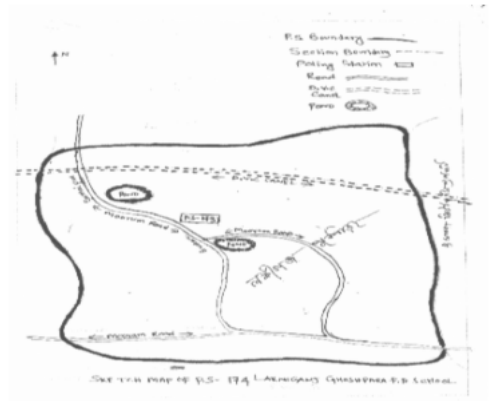

নির্বাচক নিবন্ধন আধিকারিকের স্বাক্ষর

Nazri Naksha

Google Map View

Polling Station Building Front View

Polling Station Front View

Cad View

Key MAP View

1 নাম : প্রতিমা মাহাতো স্বামীর নাম: রহিত মাহাতো বাড়ির নং : n0714 বয়স : 32 লিঙ্গ : মহিলা	YEX1586742 ফটো উপলব্ধ	2 নাম : আনু(ঘোষ)মাহাতো স্বামীর নাম: সন্টু মাহাতো বাড়ির নং : n0676 বয়স : 36 লিঙ্গ : মহিলা	YEX1482157 ফটো উপলব্ধ	3 নাম : সুকোদী কিসকু স্বামীর নাম: বাবুই কিসকু বাড়ির নং : n0034 বয়স : 50 লিঙ্গ : মহিলা	WB/41/267/324340 ফটো উপলব্ধ
4 নাম : শুকুরমনি কিসকু স্বামীর নাম: কার্তিক কিসকু বাড়ির নং : GHOSH PARA বয়স : 31 লিঙ্গ : মহিলা	YEX1682525 ফটো উপলব্ধ	5 নাম : সনাতন কিসকু পিতার নাম: সুকু কিসকু বাড়ির নং : n0753 বয়স : 28 লিঙ্গ : পুরুষ	YEX1761337 ফটো উপলব্ধ	6 নাম : দুলি কিসকু পিতার নাম: বয়ল কিসকু বাড়ির নং : n0028 বয়স : 31 লিঙ্গ : মহিলা	YEX1761378 ফটো উপলব্ধ
7 নাম : সরস্বতী কিস্কু স্বামীর নাম: বৈদ্যনাথ কিস্কু বাড়ির নং : এন০৬৩৪ বয়স : 24 লিঙ্গ : মহিলা	YEX2207264 ফটো উপলব্ধ	8 নাম : দেবেন কিস্কু পিতার নাম: বয়ল কিস্কু বাড়ির নং : এন০৪৩০ বয়স : 26 লিঙ্গ : পুরুষ	YEX1962208 ফটো উপলব্ধ	9 নাম : পানি কিস্কু পিতার নাম: বয়ল কিস্কু বাড়ির নং : এন০০২৮ বয়স : 28 লিঙ্গ : মহিলা	YEX2207231 ফটো উপলব্ধ
10 নাম : সুমিত্রা কিস্কু স্বামীর নাম: দেবেন কিস্কু বাড়ির নং : নং430 বয়স : 22 লিঙ্গ : মহিলা	YEX2370294 ফটো উপলব্ধ	11 নাম : সুকু কিস্কু পিতার নাম: চুরু কিস্কু বাড়ির নং : n0635 বয়স : 56 লিঙ্গ : পুরুষ	WB/41/267/324444 ফটো উপলব্ধ	12 নাম : পানী কিস্কু স্বামীর নাম: সুকু কিস্কু বাড়ির নং : n0634 বয়স : 50 লিঙ্গ : মহিলা	WB/41/267/324448 ফটো উপলব্ধ
13 নাম : রানী কিস্কু স্বামীর নাম: সোম কিস্কু বাড়ির নং : n0633 বয়স : 37 লিঙ্গ : মহিলা	YEX1101641 ফটো উপলব্ধ	14 নাম : রোবে কিস্কু পিতার নাম: চুরু কিস্কু বাড়ির নং : n0632 বয়স : 71 লিঙ্গ : পুরুষ	WB/41/267/324333 ফটো উপলব্ধ	15 নাম : সোম কিস্কু পিতার নাম: সুকু কিস্কু বাড়ির নং : n0033 বয়স : 44 লিঙ্গ : পুরুষ	BWN1339431 ফটো উপলব্ধ
16 নাম : লক্ষী কিস্কু স্বামীর নাম: বয়ল কিস্কু বাড়ির নং : n0029 বয়স : 56 লিঙ্গ : মহিলা	YEX2259075 ফটো উপলব্ধ	17 নাম : বয়ল কিস্কু পিতার নাম: মাদু কিস্কু বাড়ির নং : n0028 বয়স : 61 লিঙ্গ : পুরুষ	WB/41/267/324257 ফটো উপলব্ধ	18 নাম : টুকু কিস্কু(টুডু) স্বামীর নাম: গনেশ টুডু বাড়ির নং : n0622 বয়স : 33 লিঙ্গ : মহিলা	YEX1381656 ফটো উপলব্ধ
19 নাম : পুতল গুহ স্বামীর নাম: হরিপদ গুহ বাড়ির নং : n0040 বয়স : 66 লিঙ্গ : মহিলা	WB/41/267/324019 ফটো উপলব্ধ	20 নাম : কাতীক গুহ পিতার নাম: হরিপদ গুহ বাড়ির নং : n0041 বয়স : 50 লিঙ্গ : পুরুষ	WB/41/267/324101 ফটো উপলব্ধ	21 নাম : গনেশ গুহ পিতার নাম: হরিপদ গুহ বাড়ির নং : n0042 বয়স : 45 লিঙ্গ : পুরুষ	BWN1338441 ফটো উপলব্ধ
22 নাম : লক্ষী রানী দাস (গুহ) স্বামীর নাম: গনেশ গুহ বাড়ির নং : n0042 বয়স : 44 লিঙ্গ : মহিলা	YEX1302603 ফটো উপলব্ধ	23 নাম : রমেশ গুহ পিতার নাম: হরিপদ গুহ বাড়ির নং : n0039 বয়স : 33 লিঙ্গ : পুরুষ	YEX1481795 ফটো উপলব্ধ	24 নাম : মুক্তা গুহ স্বামীর নাম: রশিক গুহ বাড়ির নং : n0039 বয়স : 33 লিঙ্গ : মহিলা	YEX1381649 ফটো উপলব্ধ
25 নাম : রশিক গুহ পিতার নাম: হরিপদ গুহ বাড়ির নং : n0039 বয়স : 35 লিঙ্গ : পুরুষ	YEX1201136 ফটো উপলব্ধ	26 নাম : হরিপদ গুহ পিতার নাম: রাজেন্দ্র নাথ গুহ বাড়ির নং : n0039 বয়স : 71 লিঙ্গ : পুরুষ	WB/41/267/324051 ফটো উপলব্ধ	27 নাম : পরিমল গুহ পিতার নাম: গুরুপদ গুহ বাড়ির নং : n0045 বয়স : 42 লিঙ্গ : পুরুষ	BWN2561207 ফটো উপলব্ধ
28 নাম : সান্তনা গুহ স্বামীর নাম: পরিমল গুহ বাড়ির নং : n0046 বয়স : 39 লিঙ্গ : মহিলা	BWN2563062 ফটো উপলব্ধ	29 নাম : পরিতোষ গুহ পিতার নাম: গুরুপদ গুহ বাড়ির নং : n0048 বয়স : 38 লিঙ্গ : পুরুষ	YEX1381425 ফটো উপলব্ধ	30 নাম : রমলা গুহ স্বামীর নাম: গুরুপদ গুহ বাড়ির নং : n0168 বয়স : 61 লিঙ্গ : মহিলা	WB/41/267/324017 ফটো উপলব্ধ