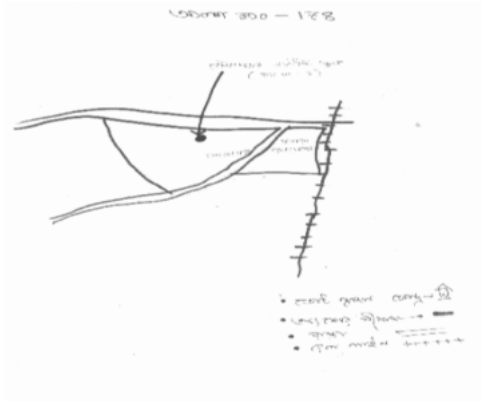

নির্বাচক নিবন্ধন আধিকারিকের স্বাক্ষর

Nazri Naksha

Google Map View

Polling Station Building Front View

Polling Station Front View

Cad View

Key MAP View

1	YEX1520592	নাম : মানিক হালদার পিতার নাম : মহাদেব হালদার বাড়ির নং : n0321 বয়স : 60 লিঙ্গ : পুরুষ	ফটো উপলব্ধ	2	YEX1521491	নাম : মুকুল হালদার পিতার নাম : মানিক হালদার বাড়ির নং : n0321 বয়স : 36 লিঙ্গ : পুরুষ	ফটো উপলব্ধ	3	YEX1588458	নাম : ফিরোজা বিবি স্বামীর নাম : ইসরাইল শেখ বাড়ির নং : n0331 বয়স : 48 লিঙ্গ : মহিলা	ফটো উপলব্ধ
4	YEX2452118	নাম : ইসমাইল শেখ পিতার নাম : ইসরাইল শেখ বাড়ির নং : 01 বয়স : 20 লিঙ্গ : পুরুষ	ফটো উপলব্ধ	5	BWN2700987	নাম : রাজীব গড়াই পিতার নাম : মদন গড়াই বাড়ির নং : এন০১৬৩ বয়স : 39 লিঙ্গ : পুরুষ	ফটো উপলব্ধ	6	YEX1623347	নাম : মৌসুমী পাশোয়ান (মারান্ডি) স্বামীর নাম : বিকাশ পাশোয়ান বাড়ির নং : এন০১৬৩ বয়স : 40 লিঙ্গ : মহিলা	ফটো উপলব্ধ
7	YEX2438877	নাম : শঙ্করী দাস স্বামীর নাম : কুমুদরঞ্জন দাস বাড়ির নং : এন0188 বয়স : 67 লিঙ্গ : মহিলা	ফটো উপলব্ধ	8	YEX2438984	নাম : কার্তিক চন্দ্র দাস পিতার নাম : কুমুদরঞ্জন দাস বাড়ির নং : এন0065 বয়স : 53 লিঙ্গ : পুরুষ	ফটো উপলব্ধ	9	BWN2511665	নাম : মৌসুমী দাস স্বামীর নাম : কার্তিকচন্দ্র দাস বাড়ির নং : এন0065 বয়স : 41 লিঙ্গ : মহিলা	ফটো উপলব্ধ
10	YEX1822345	নাম : সবিতা গুরাই স্বামীর নাম : রাজীব গুরাই বাড়ির নং : এন০১৬৩ বয়স : 36 লিঙ্গ : মহিলা	ফটো উপলব্ধ	11	YEX2382810	নাম : ব্রজেন্দ্রনাথ অধিকারী পিতার নাম : মনোরঞ্জন অধিকারী বাড়ির নং : এন0047 বয়স : 62 লিঙ্গ : পুরুষ	ফটো উপলব্ধ	12	YEX1846997	নাম : বিজয় অধিকারী পিতার নাম : ঋষিকেশ অধিকারী বাড়ির নং : n0040 বয়স : 27 লিঙ্গ : পুরুষ	ফটো উপলব্ধ
13	YEX2174878	নাম : মঞ্জু অধিকারী স্বামীর নাম : প্রদীপ অধিকারী বাড়ির নং : n0449 বয়স : 56 লিঙ্গ : মহিলা	ফটো উপলব্ধ	14	YEX2427474	নাম : সুরজ অধিকারী মায়ের নাম : মঞ্জু অধিকারী বাড়ির নং : এন0449 বয়স : 34 লিঙ্গ : পুরুষ	ফটো উপলব্ধ	15	WB/41/267/138139	নাম : সাবিত্রী অধিকারী স্বামীর নাম : বাবু অধিকারী বাড়ির নং : n0154 বয়স : 52 লিঙ্গ : মহিলা	ফটো উপলব্ধ
16	BWN0182451	নাম : মনিমালা অধিকারী স্বামীর নাম : ব্রজেন্দ্র নাথ অধিকারী বাড়ির নং : n0154 বয়স : 54 লিঙ্গ : মহিলা	ফটো উপলব্ধ	17	YEX1382340	নাম : জয়ন্ত অধিকারী পিতার নাম : ব্রজেন্দ্রনাথ অধিকারী বাড়ির নং : n0047 বয়স : 32 লিঙ্গ : পুরুষ	ফটো উপলব্ধ	18	BWN2169100	নাম : শিপ্রা অধিকারী স্বামীর নাম : ঋষিকেশ অধিকারী বাড়ির নং : n0040 বয়স : 46 লিঙ্গ : মহিলা	ফটো উপলব্ধ
19	BWN1811702	নাম : ঋষিকেশ অধিকারী পিতার নাম : মনোরঞ্জন অধিকারী বাড়ির নং : n0040 বয়স : 56 লিঙ্গ : পুরুষ	ফটো উপলব্ধ	20	BWN2905057	নাম : বর্নালি অধিকারী স্বামীর নাম : ধীরাজ কুমার সিকদার বাড়ির নং : n0358 বয়স : 61 লিঙ্গ : মহিলা	ফটো উপলব্ধ	21	YEX1846864	নাম : বীণাপাণি আঁকুড়ে স্বামীর নাম : ফটিক ডোম বাড়ির নং : n0379 বয়স : 44 লিঙ্গ : মহিলা	ফটো উপলব্ধ
22	YEX1200575	নাম : সজল ভৌমিক পিতার নাম : তপন ভৌমিক বাড়ির নং : এন0182 বয়স : 36 লিঙ্গ : পুরুষ	ফটো উপলব্ধ	23	WB/41/267/138416	নাম : সরস্বতী আঁকুড়ে পিতার নাম : রবীন্দ্র নাথ আঁকুড়ে বাড়ির নং : n0090 বয়স : 72 লিঙ্গ : মহিলা	ফটো উপলব্ধ	24	YEX1846872	নাম : বটকুম্ভ আঁকুড়ে পিতার নাম : কালু ডোম বাড়ির নং : n0380 বয়স : 65 লিঙ্গ : পুরুষ	ফটো উপলব্ধ
25	BWN2702413	নাম : রুমারানী কর্মকার স্বামীর নাম : দেবচাঁদ কর্মকার বাড়ির নং : n0367 বয়স : 41 লিঙ্গ : মহিলা	ফটো উপলব্ধ	26	BWN2178366	নাম : সুবর্ণা কর্মকার স্বামীর নাম : মুণাল কর্মকার বাড়ির নং : n0262 বয়স : 44 লিঙ্গ : মহিলা	ফটো উপলব্ধ	27	WB/41/267/153017	নাম : স্বর্ণময়ী কর্মকার স্বামীর নাম : দুলাল কর্মকার বাড়ির নং : n0263 বয়স : 75 লিঙ্গ : মহিলা	ফটো উপলব্ধ
28	BWN1278423	নাম : মুনাল কর্মকার পিতার নাম : দুলাল কর্মকার বাড়ির নং : n0253 বয়স : 47 লিঙ্গ : পুরুষ	ফটো উপলব্ধ	29	YEX1680222	নাম : বারকী কিস্কু পিতার নাম : মঙ্গল কিস্কু বাড়ির নং : n0074 বয়স : 35 লিঙ্গ : মহিলা	ফটো উপলব্ধ	30	BWN1273242	নাম : পাকলু কিস্কু স্বামীর নাম : মঙ্গল কিস্কু বাড়ির নং : n0074 বয়স : 56 লিঙ্গ : মহিলা	ফটো উপলব্ধ