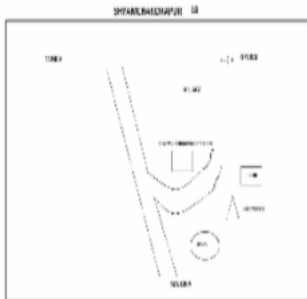

নির্বাচক নিবন্ধন আধিকারিকের স্বাক্ষর

Nazri Naksha

Google Map View

Polling Station Building Front View

Polling Station Front View

Cad View

Key MAP View

1 নাম : রামপ্রসাদ আঁকুড়ে পিতার নাম: সন্ন্যাসী আঁকুড়ে বাড়ির নং : n0035 বয়স : 35 লিঙ্গ : পুরুষ	YEX1536085 ফটো উপলব্ধ	2 নাম : পূর্ণিমা আঁকুড়ে স্বামীর নাম: সঞ্জয় আঁকুড়ে বাড়ির নং : n0035 বয়স : 35 লিঙ্গ : মহিলা	YEX1129972 ফটো উপলব্ধ	3 নাম : সঞ্জয় আঁকুড়ে মায়ের নাম: সন্ন্যাসী আঁকুড়ে বাড়ির নং : n0035 বয়স : 36 লিঙ্গ : পুরুষ	YEX1129964 ফটো উপলব্ধ
4 নাম : আদুরি আঁকুড়ে স্বামীর নাম: ধনেশ্বর আঁকুড়ে বাড়ির নং : n0035 বয়স : 49 লিঙ্গ : মহিলা	BWN2643344 ফটো উপলব্ধ	5 নাম : ধনেশ্বর আঁকুড়ে পিতার নাম: দুর্গা আঁকুড়ে বাড়ির নং : n0035 বয়স : 52 লিঙ্গ : পুরুষ	WB/41/267/486938 ফটো উপলব্ধ	6 নাম : শান্তি আঁকুড়ে স্বামীর নাম: সন্ন্যাসী আঁকুড়ে বাড়ির নং : n0035 বয়স : 54 লিঙ্গ : মহিলা	WB/41/267/486328 ফটো উপলব্ধ
7 নাম : সন্ন্যাসী আঁকুড়ে পিতার নাম: দুর্গা আঁকুড়ে বাড়ির নং : n0035 বয়স : 63 লিঙ্গ : পুরুষ	WB/41/267/486174 ফটো উপলব্ধ	8 নাম : সন্ন্যাসী আঁকুড়ে স্বামীর নাম: শংকর আঁকুড়ে বাড়ির নং : n0035 বয়স : 70 লিঙ্গ : মহিলা	WB/41/267/486728 ফটো উপলব্ধ	9 নাম : বিদ্যাসাগর আঁকুড়ে পিতার নাম: স্বপন আঁকুড়ে বাড়ির নং : n0094 বয়স : 34 লিঙ্গ : পুরুষ	YEX1244581 ফটো উপলব্ধ
10 নাম : বিধান আঁকুড়ে পিতার নাম: সুভাষ আঁকুড়ে বাড়ির নং : n0094 বয়স : 34 লিঙ্গ : পুরুষ	YEX1244573 ফটো উপলব্ধ	11 নাম : পাপিয়া আঁকুড়ে স্বামীর নাম: সাধন আঁকুড়ে বাড়ির নং : n0094 বয়স : 40 লিঙ্গ : মহিলা	BWN2644102 ফটো উপলব্ধ	12 নাম : মমতা আঁকুড়ে স্বামীর নাম: ফাল্গুনী আঁকুড়ে বাড়ির নং : n0094 বয়স : 47 লিঙ্গ : মহিলা	BWN1740133 ফটো উপলব্ধ
13 নাম : সাধন আঁকুড়ে পিতার নাম: শক্তিপদ আঁকুড়ে বাড়ির নং : n0094 বয়স : 55 লিঙ্গ : পুরুষ	WB/41/267/486857 ফটো উপলব্ধ	14 নাম : ফাল্গুনী আঁকুড়ে পিতার নাম: শক্তিপদ আঁকুড়ে বাড়ির নং : n0094 বয়স : 58 লিঙ্গ : পুরুষ	WB/41/267/486434 ফটো উপলব্ধ	15 নাম : জ্যোত্স্না আঁকুড়ে স্বামীর নাম: স্বপন আঁকুড়ে বাড়ির নং : n0094 বয়স : 55 লিঙ্গ : মহিলা	WB/41/267/486076 ফটো উপলব্ধ
16 নাম : স্বপন আঁকুড়ে পিতার নাম: শক্তিপদ আঁকুড়ে বাড়ির নং : n0094 বয়স : 61 লিঙ্গ : পুরুষ	WB/41/267/486157 ফটো উপলব্ধ	17 নাম : মঞ্জু আঁকুড়ে স্বামীর নাম: সুভাষ আঁকুড়ে বাড়ির নং : n0094 বয়স : 56 লিঙ্গ : মহিলা	WB/41/267/486109 ফটো উপলব্ধ	18 নাম : সুভাষ আঁকুড়ে পিতার নাম: শক্তিপদ আঁকুড়ে বাড়ির নং : n0094 বয়স : 69 লিঙ্গ : পুরুষ	WB/41/267/486846 ফটো উপলব্ধ
19 নাম : সঞ্জয় আঁকুড়ে পিতার নাম: জিতেন আঁকুড়ে বাড়ির নং : n0038 বয়স : 38 লিঙ্গ : পুরুষ	BWN2726909 ফটো উপলব্ধ	20 নাম : মিনতী আঁকুড়ে স্বামীর নাম: জীতেন আঁকুড়ে বাড়ির নং : n0038 বয়স : 66 লিঙ্গ : মহিলা	WB/41/267/486108 ফটো উপলব্ধ	21 নাম : জীতেন আঁকুড়ে পিতার নাম: দ্বিজপদ আঁকুড়ে বাড়ির নং : n0038 বয়স : 73 লিঙ্গ : পুরুষ	WB/41/267/486896 ফটো উপলব্ধ
22 নাম : প্রশান্ত আঁকুড়ে পিতার নাম: পরেশ আঁকুড়ে বাড়ির নং : n0037 বয়স : 33 লিঙ্গ : পুরুষ	YEX1244516 ফটো উপলব্ধ	23 নাম : মহাদেব আঁকুড়ে পিতার নাম: দ্বিজপদ আঁকুড়ে বাড়ির নং : n0037 বয়স : 41 লিঙ্গ : পুরুষ	BWN2643369 ফটো উপলব্ধ	24 নাম : জবা আঁকুড়ে স্বামীর নাম: সুবোধ আঁকুড়ে বাড়ির নং : n0037 বয়স : 45 লিঙ্গ : মহিলা	BWN2643351 ফটো উপলব্ধ
25 নাম : চন্দনা আঁকুড়ে স্বামীর নাম: বুধন আঁকুড়ে বাড়ির নং : n0037 বয়স : 46 লিঙ্গ : মহিলা	BWN1740034 ফটো উপলব্ধ	26 নাম : সুবোধ আঁকুড়ে পিতার নাম: দ্বিজপদ আঁকুড়ে বাড়ির নং : n0037 বয়স : 49 লিঙ্গ : পুরুষ	WB/41/267/486601 ফটো উপলব্ধ	27 নাম : বুধন আঁকুড়ে পিতার নাম: দ্বিজপদ আঁকুড়ে বাড়ির নং : n0037 বয়স : 56 লিঙ্গ : পুরুষ	WB/41/267/486192 ফটো উপলব্ধ
28 নাম : মঞ্জু আঁকুড়ে স্বামীর নাম: পরেশ আঁকুড়ে বাড়ির নং : n0037 বয়স : 54 লিঙ্গ : মহিলা	WB/41/267/486060 ফটো উপলব্ধ	29 নাম : পরেশ আঁকুড়ে পিতার নাম: দ্বিজপদ আঁকুড়ে বাড়ির নং : n0037 বয়স : 58 লিঙ্গ : পুরুষ	WB/41/267/486031 ফটো উপলব্ধ	30 নাম : শংকরী আঁকুড়ে স্বামীর নাম: দ্বিজপদ আঁকুড়ে বাড়ির নং : n0037 বয়স : 91 লিঙ্গ : মহিলা	WB/41/267/486201 ফটো উপলব্ধ