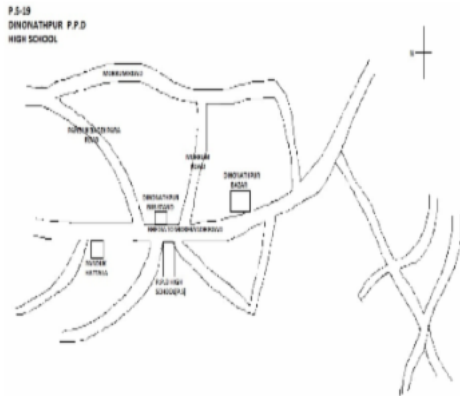

নির্বাচক নিবন্ধন আধিকারিকের স্বাক্ষর

Nazri Naksha

Google Map View

Polling Station Building Front View

Polling Station Front View

Cad View

Key MAP View

1 নাম : বিশ্বজিৎ আঁকুড়ে পিতার নাম: লালন আঁকুড়ে বাড়ির নং : রামনগর বয়স : 27 লিঙ্গ : পুরুষ	YEX1964535 ফটো উপলব্ধ	2 নাম : শিল্পী দলুই পিতার নাম: কৃষ্ণ কান্ত দলুই বাড়ির নং : নং009 বয়স : 23 লিঙ্গ : মহিলা	YEX2220838 ফটো উপলব্ধ	3 নাম : সত্যজীত আঁকুড়ে পিতার নাম: মহাদেব আঁকুড়ে বাড়ির নং : এন0036 বয়স : 24 লিঙ্গ : পুরুষ	YEX2220747 ফটো উপলব্ধ
4 নাম : অভিজিৎ আঁকুড়ে পিতার নাম: মহাদেব আঁকুড়ে বাড়ির নং : নং036 বয়স : 25 লিঙ্গ : পুরুষ	YEX2220754 ফটো উপলব্ধ	5 নাম : অজয় আঁকুড়ে পিতার নাম: বাণেশ্বর আঁকুড়ে বাড়ির নং : এন00935 বয়স : 23 লিঙ্গ : পুরুষ	YEX2220804 ফটো উপলব্ধ	6 নাম : শম্পা আঁকুড়ে পিতার নাম: কালী পদ আঁকুড়ে বাড়ির নং : এন0009 বয়স : 22 লিঙ্গ : মহিলা	YEX2269520 ফটো উপলব্ধ
7 নাম : বিশ্বেশ্বরী আঁকুড়ে স্বামীর নাম: কালীপদ আঁকুড়ে বাড়ির নং : n0009 বয়স : 52 লিঙ্গ : মহিলা	WB/41/267/489496 ফটো উপলব্ধ	8 নাম : কালীপদ আঁকুড়ে পিতার নাম: কেনারাম আঁকুড়ে বাড়ির নং : n0009 বয়স : 59 লিঙ্গ : পুরুষ	WB/41/267/489471 ফটো উপলব্ধ	9 নাম : পাপিয়া আঁকুরে স্বামীর নাম: বুদ্ধদেব আঁকুরে বাড়ির নং : এন0055 বয়স : 23 লিঙ্গ : মহিলা	YEX2269926 ফটো উপলব্ধ
10 নাম : জয়শ্রী কর্মকার পিতার নাম: তপন কর্মকার বাড়ির নং : এন0153 বয়স : 22 লিঙ্গ : মহিলা	YEX2269553 ফটো উপলব্ধ	11 নাম : মিতালী কর্মকার স্বামীর নাম: রতন কর্মকার বাড়ির নং : n0020 বয়স : 36 লিঙ্গ : মহিলা	YEX1085158 ফটো উপলব্ধ	12 নাম : রতন কর্মকার পিতার নাম: বিশ্বনাথ কর্মকার বাড়ির নং : n0020 বয়স : 51 লিঙ্গ : পুরুষ	WB/41/267/489079 ফটো উপলব্ধ
13 নাম : সরস্বতী কর্মকার স্বামীর নাম: বিশ্বনাথ কর্মকার বাড়ির নং : n0020 বয়স : 74 লিঙ্গ : মহিলা	WB/41/267/489533 ফটো উপলব্ধ	14 নাম : বৃষ্টি ধারা খাঁ স্বামীর নাম: অরুণ খান বাড়ির নং : এন0194 বয়স : 22 লিঙ্গ : মহিলা	YEX2269439 ফটো উপলব্ধ	15 নাম : সাগর খাঁ পিতার নাম: সুভাষ খাঁ বাড়ির নং : এন0019 বয়স : 23 লিঙ্গ : পুরুষ	YEX2220770 ফটো উপলব্ধ
16 নাম : অরুণ খাঁ পিতার নাম: দুধ কুমার খাঁ বাড়ির নং : নং194 বয়স : 23 লিঙ্গ : পুরুষ	YEX2220820 ফটো উপলব্ধ	17 নাম : শ্রীকান্ত খাঁ পিতার নাম: মোহন খাঁ বাড়ির নং : N0187 বয়স : 36 লিঙ্গ : পুরুষ	YEX2135721 ফটো উপলব্ধ	18 নাম : মধুমিতা গড়াই পিতার নাম: উত্তম গড়াই বাড়ির নং : এন0138 বয়স : 25 লিঙ্গ : মহিলা	IIX2348373 ফটো উপলব্ধ
19 নাম : অরুণ গড়াই পিতার নাম: উত্তম গড়াই বাড়ির নং : এন0135 বয়স : 22 লিঙ্গ : পুরুষ	YEX2269785 ফটো উপলব্ধ	20 নাম : দিপালী গোস্বামী স্বামীর নাম: পুলক গোস্বামী বাড়ির নং : নং212 বয়স : 32 লিঙ্গ : মহিলা	YEX1983832 ফটো উপলব্ধ	21 নাম : কৃষ্ণা ঘোষ স্বামীর নাম: অশোক কুমার ঘোষ বাড়ির নং : নং12 বয়স : 30 লিঙ্গ : মহিলা	YEX1966753 ফটো উপলব্ধ
22 নাম : বিশ্বজিৎ ঘোষ মায়ের নাম: সঞ্জয় ঘোষ বাড়ির নং : নং15 বয়স : 25 লিঙ্গ : পুরুষ	YEX1963701 ফটো উপলব্ধ	23 নাম : শুভদীপ মন্ডল পিতার নাম: কানাই মন্ডল বাড়ির নং : নং17 বয়স : 25 লিঙ্গ : পুরুষ	YEX1963768 ফটো উপলব্ধ	24 নাম : ব্রজেন্দ্রনাথ ঘোষ পিতার নাম: ধীরেন্দ্রনাথ ঘোষ বাড়ির নং : n0033 বয়স : 70 লিঙ্গ : পুরুষ	WB/41/267/138161 ফটো উপলব্ধ
25 নাম : শীলা ঘোষ স্বামীর নাম: ব্রজেন্দ্রনাথ ঘোষ বাড়ির নং : n0032 বয়স : 57 লিঙ্গ : মহিলা	WB/41/267/138162 ফটো উপলব্ধ	26 নাম : শিপ্রা মন্ডল স্বামীর নাম: কানাই মন্ডল বাড়ির নং : n0017 বয়স : 50 লিঙ্গ : মহিলা	YEX1130210 ফটো উপলব্ধ	27 নাম : কানাই মন্ডল পিতার নাম: মধুসূদন মন্ডল বাড়ির নং : n0017 বয়স : 59 লিঙ্গ : পুরুষ	WB/41/267/489664 ফটো উপলব্ধ
28 নাম : সোমনাথ ঘোষ পিতার নাম: জীতেন ঘোষ বাড়ির নং : n0017 বয়স : 30 লিঙ্গ : পুরুষ	YEX1536135 ফটো উপলব্ধ	29 নাম : দেব্যানী ঘোষ স্বামীর নাম: জীতেন ঘোষ বাড়ির নং : n0017 বয়স : 61 লিঙ্গ : মহিলা	WB/41/267/489689 ফটো উপলব্ধ	30 নাম : জীতেন ঘোষ পিতার নাম: সন্ন্যাসী ঘোষ বাড়ির নং : n0017 বয়স : 65 লিঙ্গ : পুরুষ	WB/41/267/489581 ফটো উপলব্ধ