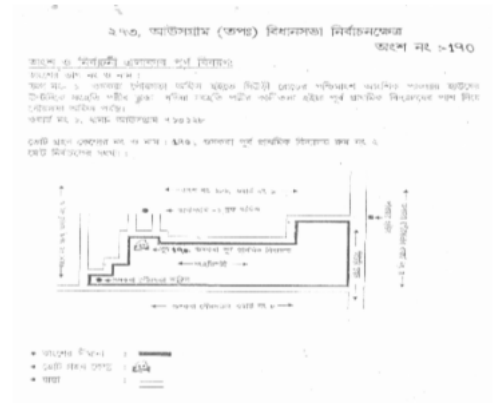

নির্বাচক নিবন্ধন আধিকারিকের স্বাক্ষর

Nazri Naksha

Google Map View

Polling Station Building Front View

Polling Station Front View

Cad View

Key MAP View

বিধানসভা নির্বাচনক্ষেত্রের নং, নাম : 273-আউসগ্রাম
 ভাগ নং, নাম : 1-গুসকরা পৌরসভা অফিস হইতে উত্তর দিকে সংহতি পল্লীর দক্ষিমাংশ পাওয়ার হাউসের ও সিউরী রোডের পশ্চিম দিকে সিউরী রোডের পশ্চিমাংশ স্থল মোড় ও হাসপাতাল পর্যন্ত