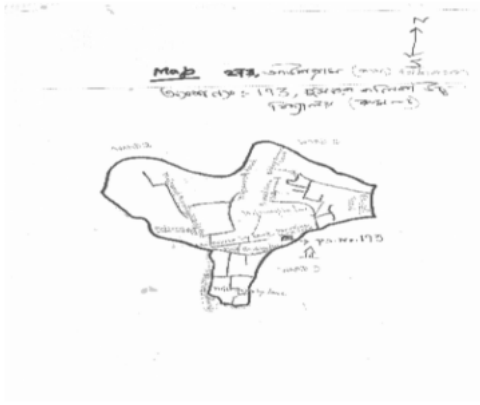

নির্বাচক নিবন্ধন আধিকারিকের স্বাক্ষর

Nazri Naksha

Google Map View

Polling Station Building Front View

Polling Station Front View

Cad View

Key MAP View

1	YEX1704568	নাম : সুশীল কুমার মল্ল পিতার নাম: নিমাই চন্দ্র মল্ল বাড়ির নং : এন০০৮৮ বয়স : 60 লিঙ্গ : পুরুষ	ফটো উপলব্ধ	2	YEX1704873	নাম : শিউলী দাশ (নাথ) স্বামীর নাম: প্রবীর দাশ বাড়ির নং : n0414 বয়স : 43 লিঙ্গ : মহিলা	ফটো উপলব্ধ	3	YEX1683663	নাম : জয়তী দে পিতার নাম: কৃষ্ণগোপাল দে বাড়ির নং : মাৎপুকুর রোড বয়স : 29 লিঙ্গ : মহিলা	ফটো উপলব্ধ
4	YEX2108454	নাম : রতন কর্মকার পিতার নাম: পদ্মা কর্মকার বাড়ির নং : N0103 বয়স : 49 লিঙ্গ : পুরুষ	ফটো উপলব্ধ	5	WB/41/267/183717	নাম : লতিকা কালসা স্বামীর নাম: সুনীল কালসা বাড়ির নং : n0157 বয়স : 45 লিঙ্গ : মহিলা	ফটো উপলব্ধ	6	BWN0247775	নাম : সুনীল কালসা পিতার নাম: হারাধন কালসা বাড়ির নং : n0157 বয়স : 61 লিঙ্গ : পুরুষ	ফটো উপলব্ধ
7	YEX1208172	নাম : শত্ৰু কালসা পিতার নাম: সুধীর কালসা বাড়ির নং : n0156 বয়স : 37 লিঙ্গ : পুরুষ	ফটো উপলব্ধ	8	BWN2908648	নাম : চম্পা কালসা স্বামীর নাম: অসিত কালসা বাড়ির নং : n0156 বয়স : 40 লিঙ্গ : মহিলা	ফটো উপলব্ধ	9	WB/41/267/180538	নাম : সুধীর কালসা পিতার নাম: গঙ্গাধর কালসা বাড়ির নং : n0156 বয়স : 76 লিঙ্গ : পুরুষ	ফটো উপলব্ধ
10	YEX1593334	নাম : অনুশীলা কালসা স্বামীর নাম: সুভাষ কালসা বাড়ির নং : গুসকরা বয়স : 32 লিঙ্গ : মহিলা	ফটো উপলব্ধ	11	YEX2027001	নাম : সুকুমার কালসা পিতার নাম: শশধর কালসা বাড়ির নং : গুসকরা বয়স : 77 লিঙ্গ : পুরুষ	ফটো উপলব্ধ	12	YEX1208271	নাম : ছোট্ট কালসা পিতার নাম: নবকুমার কালসা বাড়ির নং : n0218 বয়স : 37 লিঙ্গ : পুরুষ	ফটো উপলব্ধ
13	WB/41/267/180913	নাম : চন্দনা কালসা স্বামীর নাম: নবকুমার কালসা বাড়ির নং : n0218 বয়স : 58 লিঙ্গ : মহিলা	ফটো উপলব্ধ	14	YEX2027167	নাম : নবকুমার কালসা পিতার নাম: শশধর কালসা বাড়ির নং : n0218 বয়স : 60 লিঙ্গ : পুরুষ	ফটো উপলব্ধ	15	YEX1308261	নাম : বিকাশ কালসা পিতার নাম: অশোক কালসা বাড়ির নং : n0218 বয়স : 39 লিঙ্গ : পুরুষ	ফটো উপলব্ধ
16	YEX2027084	নাম : সন্ধ্যা কালসা স্বামীর নাম: সুকুমার কালসা বাড়ির নং : মাঝপুকুর পাড় বয়স : 68 লিঙ্গ : মহিলা	ফটো উপলব্ধ	17	YEX1208149	নাম : সুভাষ কালসা পিতার নাম: সুকুমার কালসা বাড়ির নং : গুসকরা বয়স : 39 লিঙ্গ : পুরুষ	ফটো উপলব্ধ	18	WB/41/267/180542	নাম : মীরা কালসা স্বামীর নাম: সুধীর কালসা বাড়ির নং : n0156 বয়স : 67 লিঙ্গ : মহিলা	ফটো উপলব্ধ
19	YEX1308345	নাম : সঙ্গীতা কালসা স্বামীর নাম: শত্ৰু কালসা বাড়ির নং : n0156 বয়স : 35 লিঙ্গ : মহিলা	ফটো উপলব্ধ	20	YEX1490226	নাম : রাজকুমার কালসা পিতার নাম: সুনীল কালসা বাড়ির নং : n0157 বয়স : 33 লিঙ্গ : পুরুষ	ফটো উপলব্ধ	21	WB/41/267/180758	নাম : সঞ্জমী কালসা স্বামীর নাম: অশোক কালসা বাড়ির নং : n0218 বয়স : 59 লিঙ্গ : মহিলা	ফটো উপলব্ধ
22	YEX1768563	নাম : বিজলী মাঝি স্বামীর নাম: সুকুমার মাঝি বাড়ির নং : N0156 বয়স : 51 লিঙ্গ : মহিলা	ফটো উপলব্ধ	23	YEX1768407	নাম : মিলি কালসা স্বামীর নাম: ছট্ট কালসা বাড়ির নং : n0218 বয়স : 28 লিঙ্গ : মহিলা	ফটো উপলব্ধ	24	YEX1768415	নাম : নয়ন কালসা স্বামীর নাম: বিকাশ কালসা বাড়ির নং : n0218 বয়স : 34 লিঙ্গ : মহিলা	ফটো উপলব্ধ
25	YEX2109015	নাম : সুরজিৎ কালসা পিতার নাম: সুনীল কালসা বাড়ির নং : N0157 বয়স : 26 লিঙ্গ : পুরুষ	ফটো উপলব্ধ	26	WB/41/267/180528	নাম : চন্ডী চরন খাঁ পিতার নাম: শংকর খাঁ বাড়ির নং : n0122 বয়স : 70 লিঙ্গ : পুরুষ	ফটো উপলব্ধ	27	WB/41/267/180500	নাম : মিঠু খাঁ স্বামীর নাম: চন্ডীচরন খাঁ বাড়ির নং : n0122 বয়স : 62 লিঙ্গ : মহিলা	ফটো উপলব্ধ
28	GVK1839513	নাম : চন্দন দে পিতার নাম: প্রানহরি দে বাড়ির নং : ওয়ার্ড নং-03 বয়স : 60 লিঙ্গ : পুরুষ	ফটো উপলব্ধ	29	WB/41/267/180548	নাম : শেফালী গড়াই স্বামীর নাম: নারায়ন গড়াই বাড়ির নং : n0082 বয়স : 59 লিঙ্গ : মহিলা	ফটো উপলব্ধ	30	WB/41/267/180645	নাম : অঞ্জলী গড়াই স্বামীর নাম: নারায়ন গড়াই বাড়ির নং : n0082 বয়স : 66 লিঙ্গ : মহিলা	ফটো উপলব্ধ