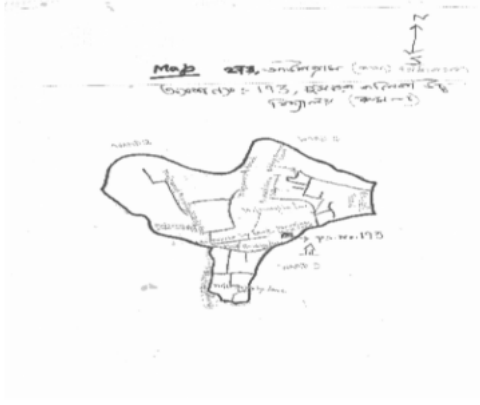

Nazri Naksha