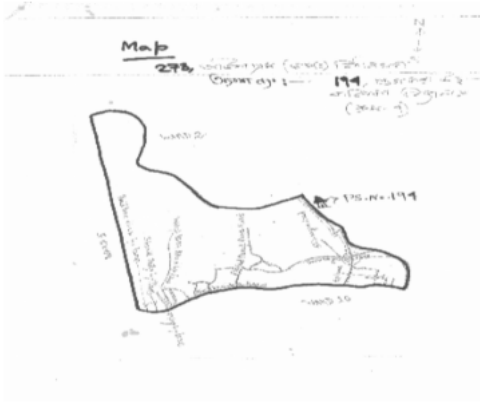

নির্বাচক নিবন্ধন আধিকারিকের স্বাক্ষর

Nazri Naksha

Google Map View

Polling Station Building Front View

Polling Station Front View

Cad View

Key MAP View

1 নাম : পৌরী ভকত (গুণ্ডা) পিতার নাম: রাধাশ্যাম ভকত বাড়ির নং : এন০১৪৬ বয়স : 50 লিঙ্গ : মহিলা	YEX1597137 ফটো উপলব্ধ	2 নাম : কবিতা ঘোষ (দাস) স্বামীর নাম: পার্থ সারথি ঘোষ বাড়ির নং : n0068 বয়স : 48 লিঙ্গ : মহিলা	YEX1593458 ফটো উপলব্ধ	3 নাম : অরুণ কুমার সাউ পিতার নাম: রাজ কুমার সাউ বাড়ির নং : এন০১৪৬ বয়স : 32 লিঙ্গ : পুরুষ	YEX1594449 ফটো উপলব্ধ
4 নাম : প্রীতি অধিকারী পিতার নাম: নীলাম্বাধা অধিকারী বাড়ির নং : এন0316 বয়স : 27 লিঙ্গ : মহিলা	UUD1966845 ফটো উপলব্ধ	5 নাম : পৃথ্বীশ্বর চোংদার পিতার নাম: সোমরাজ চোংদার বাড়ির নং : n0316 বয়স : 26 লিঙ্গ : পুরুষ	YEX1898550 ফটো উপলব্ধ	6 নাম : বাবলু আঁকুড়ে পিতার নাম: সুবোল চন্দ্র আঁকুড়ে বাড়ির নং : এন০২১৯ বয়স : 54 লিঙ্গ : পুরুষ	YEX1489509 ফটো উপলব্ধ
7 নাম : প্রতিমা আঁকুড়ে স্বামীর নাম: বাবলু আঁকুড়ে বাড়ির নং : এন০২২০ বয়স : 51 লিঙ্গ : মহিলা	YEX1489517 ফটো উপলব্ধ	8 নাম : পার্থ আঁকুড়ে পিতার নাম: বাবলু আঁকুড়ে বাড়ির নং : এন০২১৯ বয়স : 27 লিঙ্গ : পুরুষ	YEX1849520 ফটো উপলব্ধ	# 9 নাম : প্রিয়জীৎ কর্মকার পিতার নাম: মলয় কর্মকার বাড়ির নং : এন0373 বয়স : 23 লিঙ্গ : পুরুষ	YEX2182699 ফটো উপলব্ধ
10 নাম : সবিতা কর্মকার স্বামীর নাম: মলয় কর্মকার বাড়ির নং : n0374 বয়স : 43 লিঙ্গ : মহিলা	YEX1684729 ফটো উপলব্ধ	11 নাম : মলয় কর্মকার পিতার নাম: অনঙ্গ মোহন কর্মকার বাড়ির নং : n0373 বয়স : 53 লিঙ্গ : পুরুষ	YEX1684711 ফটো উপলব্ধ	12 নাম : পরমেশ্বর কর্মকার পিতার নাম: তারাপদ কর্মকার বাড়ির নং : n0307 বয়স : 64 লিঙ্গ : পুরুষ	BWN1820588 ফটো উপলব্ধ
13 নাম : আদুরী খাঁ স্বামীর নাম: জয়দেব খাঁ বাড়ির নং : n0306 বয়স : 43 লিঙ্গ : মহিলা	BWN2484822 ফটো উপলব্ধ	14 নাম : প্রতিমা খাঁ স্বামীর নাম: বিপ্তারন খাঁ বাড়ির নং : n0293 বয়স : 53 লিঙ্গ : মহিলা	WB/41/267/183678 ফটো উপলব্ধ	15 নাম : জয়দেব খাঁ পিতার নাম: উমাপদ খাঁ বাড়ির নং : n0293 বয়স : 46 লিঙ্গ : পুরুষ	BWN2484814 ফটো উপলব্ধ
16 নাম : সনকা খাঁ স্বামীর নাম: ভৈরব খাঁ বাড়ির নং : n0293 বয়স : 48 লিঙ্গ : মহিলা	BWN1281385 ফটো উপলব্ধ	17 নাম : ভৈরব খাঁ পিতার নাম: উমাপদ খাঁ বাড়ির নং : n0293 বয়স : 51 লিঙ্গ : পুরুষ	WB/41/267/183547 ফটো উপলব্ধ	18 নাম : শ্যামলী খাঁ স্বামীর নাম: উমাপদ খাঁ বাড়ির নং : n0293 বয়স : 77 লিঙ্গ : মহিলা	WB/41/267/183677 ফটো উপলব্ধ
19 নাম : মিঠু খাঁ পিতার নাম: বিপদতারন খাঁ বাড়ির নং : n0293 বয়স : 30 লিঙ্গ : মহিলা	YEX1768316 ফটো উপলব্ধ	20 নাম : মন্দিরা আকুড়ে পিতার নাম: জয়দেব খাঁ বাড়ির নং : এন0293 বয়স : 25 লিঙ্গ : মহিলা	YEX2375590 ফটো উপলব্ধ	21 নাম : উজ্জল খাঁ পিতার নাম: বিপ্তারন খাঁ বাড়ির নং : N0293 বয়স : 25 লিঙ্গ : পুরুষ	YEX2109817 ফটো উপলব্ধ
22 নাম : ঈশা খাঁ মাজি স্বামীর নাম: উজ্জল খাঁ বাড়ির নং : এন0293 বয়স : 22 লিঙ্গ : মহিলা	YEX2375624 ফটো উপলব্ধ	23 নাম : সুরজিৎ খাঁ স্বামীর নাম: ভৈরব খাঁ বাড়ির নং : এন0293 বয়স : 22 লিঙ্গ : পুরুষ	YEX2431781 ফটো উপলব্ধ	24 নাম : প্রণতি গড়াই স্বামীর নাম: শিবনারায়ন গড়াই বাড়ির নং : এন0001 বয়স : 47 লিঙ্গ : মহিলা	BWN2706307 ফটো উপলব্ধ
25 নাম : দেবনারায়ন গড়াই পিতার নাম: শম্ভুনাথ গড়াই বাড়ির নং : এন০০০১ বয়স : 51 লিঙ্গ : পুরুষ	YEX2182574 ফটো উপলব্ধ	26 নাম : শিবনারায়ণ গড়াই পিতার নাম: শম্ভুনাথ গড়াই বাড়ির নং : এন0001 বয়স : 52 লিঙ্গ : পুরুষ	BWN1820059 ফটো উপলব্ধ	27 নাম : প্রতিমা গড়াই পিতার নাম: শম্ভুনাথ গড়াই বাড়ির নং : n0041 বয়স : 60 লিঙ্গ : মহিলা	WB/41/267/180312 ফটো উপলব্ধ
28 নাম : রণজিত পাল পিতার নাম: বুদ্ধদেব পাল বাড়ির নং : এন0041 বয়স : 20 লিঙ্গ : পুরুষ	YEX2454650 ফটো উপলব্ধ	29 নাম : শিখা গড়াই স্বামীর নাম: কৌশিক গড়াই বাড়ির নং : n0273 বয়স : 53 লিঙ্গ : মহিলা	YEX2027514 ফটো উপলব্ধ	30 নাম : পূজা গড়াই স্বামীর নাম: বাপি গড়াই বাড়ির নং : n0024 বয়স : 30 লিঙ্গ : মহিলা	YEX1593128 ফটো উপলব্ধ