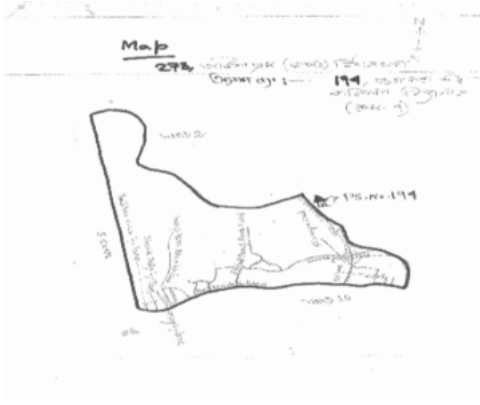

Nazri Naksha