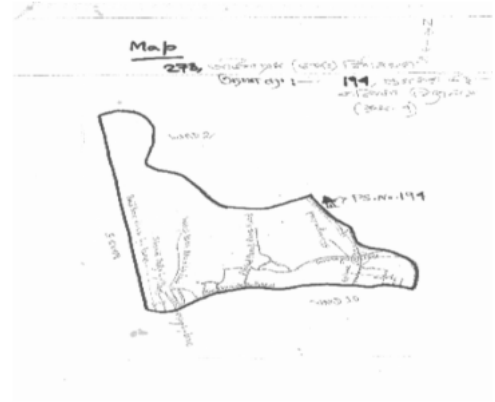

Key MAP View