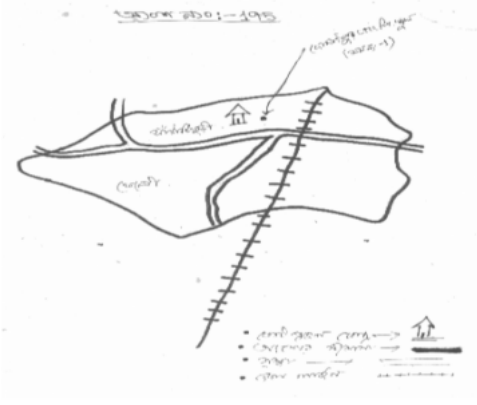

Nazri Naksha