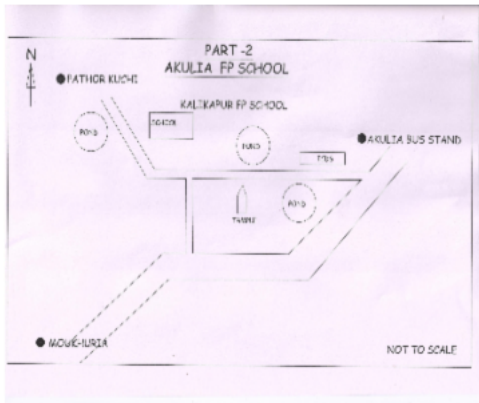

নির্বাচক নিবন্ধন আধিকারিকের স্বাক্ষর

Nazri Naksha

Google Map View

Polling Station Building Front View

Polling Station Front View

Cad View

Key MAP View

1 নাম : দীনেশ কর্মকার পিতার নাম: ভূতনাথ কর্মকার বাড়ির নং : n0028 বয়স : 58 লিঙ্গ : পুরুষ ফটো উপলব্ধ	WB/41/267/447531	2 নাম : অসীমা কর্মকার স্বামীর নাম: নারায়ন কর্মকার বাড়ির নং : n0028 বয়স : 69 লিঙ্গ : মহিলা ফটো উপলব্ধ	YEX1239219	3 নাম : সুদেব গোপ পিতার নাম: দিলীপ গোপ বাড়ির নং : এন0068 বয়স : 25 লিঙ্গ : পুরুষ ফটো উপলব্ধ	YEX1966894
4 নাম : বিপ্লব গোপ পিতার নাম: দুর্ঘোষন গোপ বাড়ির নং : 69 বয়স : 26 লিঙ্গ : পুরুষ ফটো উপলব্ধ	YEX1887694	5 নাম : তনু গোপ স্বামীর নাম: উজ্জল গোপ বাড়ির নং : এন0083 বয়স : 23 লিঙ্গ : মহিলা ফটো উপলব্ধ	YEX2217016	6 নাম : শিল্পা গোপ স্বামীর নাম: অমিত গোপ বাড়ির নং : এন0069 বয়স : 25 লিঙ্গ : মহিলা ফটো উপলব্ধ	YEX2217107
7 নাম : শান্তি গোপ স্বামীর নাম: লক্ষীনারায়ন গোপ বাড়ির নং : n0068 বয়স : 53 লিঙ্গ : মহিলা ফটো উপলব্ধ	WB/41/267/447717	8 নাম : চন্দনা গোপ স্বামীর নাম: দিলীপ গোপ বাড়ির নং : n0068 বয়স : 44 লিঙ্গ : মহিলা ফটো উপলব্ধ	BWN1777267	9 নাম : দিলীপ গোপ পিতার নাম: গুরুপদ গোপ বাড়ির নং : n0068 বয়স : 51 লিঙ্গ : পুরুষ ফটো উপলব্ধ	BWN1777259
10 নাম : লক্ষীনারায়ন গোপ পিতার নাম: গুরুপদ গোপ বাড়ির নং : n0068 বয়স : 61 লিঙ্গ : পুরুষ ফটো উপলব্ধ	WB/41/267/447766	11 নাম : বাসন্তী গোপ স্বামীর নাম: সুধাময় গোপ বাড়ির নং : n0064 বয়স : 39 লিঙ্গ : মহিলা ফটো উপলব্ধ	YEX1122738	12 নাম : সম্পা গোপ স্বামীর নাম: আশাময় গোপ বাড়ির নং : n0064 বয়স : 44 লিঙ্গ : মহিলা ফটো উপলব্ধ	BWN1777150
13 নাম : আশাময় গোপ পিতার নাম: অনিল গোপ বাড়ির নং : n0064 বয়স : 49 লিঙ্গ : পুরুষ ফটো উপলব্ধ	BWN1730837	14 নাম : সুখময় গোপ মায়ের নাম: অমলা গোপ বাড়ির নং : n0064 বয়স : 39 লিঙ্গ : পুরুষ ফটো উপলব্ধ	YEX1343946	15 নাম : সুধাময় গোপ মায়ের নাম: অমলা গোপ বাড়ির নং : n0064 বয়স : 42 লিঙ্গ : পুরুষ ফটো উপলব্ধ	YEX1343722
16 নাম : দুর্গাদাস ঘোষ পিতার নাম: সনাতন ঘোষ বাড়ির নং : 68 বয়স : 26 লিঙ্গ : পুরুষ ফটো উপলব্ধ	YEX1887561	17 নাম : কার্তিক গোপ পিতার নাম: তপন গোপ বাড়ির নং : 69 বয়স : 26 লিঙ্গ : পুরুষ ফটো উপলব্ধ	YEX1887553	18 নাম : সমিত গোপ পিতার নাম: রামচরন গোপ বাড়ির নং : n0130 বয়স : 36 লিঙ্গ : পুরুষ ফটো উপলব্ধ	YEX1344092
19 নাম : উজ্জল গোপ পিতার নাম: রবিলাল গোপ বাড়ির নং : n0083 বয়স : 39 লিঙ্গ : পুরুষ ফটো উপলব্ধ	YEX1122779	20 নাম : বর্না গোপ স্বামীর নাম: রবিলাল গোপ বাড়ির নং : n0083 বয়স : 59 লিঙ্গ : মহিলা ফটো উপলব্ধ	BWN1730274	21 নাম : অলোকা গোপ স্বামীর নাম: তপন গোপ বাড়ির নং : n0069 বয়স : 50 লিঙ্গ : মহিলা ফটো উপলব্ধ	WB/41/267/447088
22 নাম : উত্তরা গোপ স্বামীর নাম: দুর্ঘোষন গোপ বাড়ির নং : n0069 বয়স : 59 লিঙ্গ : মহিলা ফটো উপলব্ধ	BWN1730258	23 নাম : দুর্ঘোষন গোপ পিতার নাম: শক্তিপদ গোপ বাড়ির নং : n0069 বয়স : 65 লিঙ্গ : পুরুষ ফটো উপলব্ধ	WB/41/267/447774	24 নাম : অমিত গোপ পিতার নাম: রামচরন গোপ বাড়ির নং : n0069 বয়স : 37 লিঙ্গ : পুরুষ ফটো উপলব্ধ	YEX1344019
25 নাম : বন্দনা গোপ স্বামীর নাম: রামচরন গোপ বাড়ির নং : n0069 বয়স : 63 লিঙ্গ : মহিলা ফটো উপলব্ধ	WB/41/267/447087	26 নাম : রামচরন গোপ পিতার নাম: শক্তিপদ গোপ বাড়ির নং : n0069 বয়স : 69 লিঙ্গ : পুরুষ ফটো উপলব্ধ	WB/41/267/447904	27 নাম : ইন্দ্রিা ঘোষ স্বামীর নাম: সনাতন ঘোষ বাড়ির নং : n0068 বয়স : 48 লিঙ্গ : মহিলা ফটো উপলব্ধ	WB/41/267/447709
28 নাম : সনাতন ঘোষ পিতার নাম: হরু ঘোষ বাড়ির নং : n0068 বয়স : 51 লিঙ্গ : পুরুষ ফটো উপলব্ধ	BWN2303212	29 নাম : শিল্পা ঘোষ পিতার নাম: বলরাম ঘোষ বাড়ির নং : এন0015 বয়স : 23 লিঙ্গ : মহিলা ফটো উপলব্ধ	YEX2217081	30 নাম : আস্তিক ঘোষ পিতার নাম: বিশুনাথ ঘোষ বাড়ির নং : N0059 বয়স : 24 লিঙ্গ : পুরুষ ফটো উপলব্ধ	YEX2091676