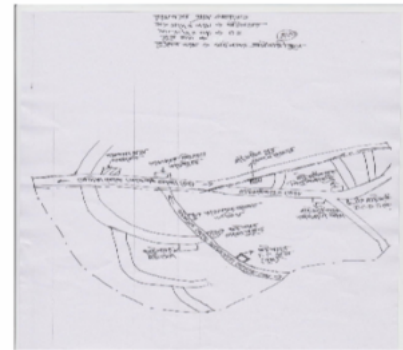

নির্বাচক নিবন্ধন আধিকারিকের স্বাক্ষর

Nazri Naksha

Google Map View

Polling Station Building Front View

Polling Station Front View

Cad View

Key MAP View

1	YEX2014199	নাম : স্বপ্না স্বামীর নাম: রাণু আঁকুড়ে বাড়ির নং : n0154 বয়স : 61 লিঙ্গ : মহিলা	ফটো উপলব্ধ	2	YEX1131168	নাম : সঞ্জিত আঁকুড়ে পিতার নাম: রামু আঁকুড়ে বাড়ির নং : n0154 বয়স : 38 লিঙ্গ : পুরুষ	ফটো উপলব্ধ	3	YEX1421650	নাম : রতন আঁকুড়ে পিতার নাম: রাণু আঁকুড়ে বাড়ির নং : n0154 বয়স : 31 লিঙ্গ : পুরুষ	ফটো উপলব্ধ
4	YEX2270171	নাম : প্রিয়া রানী আঁকুড়ে স্বামীর নাম: রতন আঁকুড়ে বাড়ির নং : নং154 বয়স : 24 লিঙ্গ : মহিলা	ফটো উপলব্ধ	5	YEX1793744	নাম : মিতালী আঁকুড়ে স্বামীর নাম: সঞ্জিত আঁকুড়ে বাড়ির নং : n0154 বয়স : 31 লিঙ্গ : মহিলা	ফটো উপলব্ধ	6	BWN2667228	নাম : কল্পনা মন্ডল (সাহা) স্বামীর নাম: প্রশান্ত সাহা বাড়ির নং : n0180 বয়স : 48 লিঙ্গ : মহিলা	ফটো উপলব্ধ
7	BWN2727402	নাম : সঞ্জিত আঁকুড়ে পিতার নাম: ভূতনাথ আঁকুড়ে বাড়ির নং : n0165 বয়স : 40 লিঙ্গ : পুরুষ	ফটো উপলব্ধ	8	YEX1421627	নাম : ছায়া আঁকুড়ে স্বামীর নাম: সুকুমার আঁকুড়ে বাড়ির নং : n0155 বয়স : 48 লিঙ্গ : মহিলা	ফটো উপলব্ধ	9	YEX1131184	নাম : গোবিন্দ আঁকুড়ে পিতার নাম: সুকুমার আঁকুড়ে বাড়ির নং : n0155 বয়স : 37 লিঙ্গ : পুরুষ	ফটো উপলব্ধ
10	YEX1963636	নাম : সারদামনি আঁকুড়ে পিতার নাম: সুকুমার আঁকুড়ে বাড়ির নং : নং155 বয়স : 26 লিঙ্গ : মহিলা	ফটো উপলব্ধ	11	BWN2645299	নাম : শিখা আঁকুড়ে স্বামীর নাম: রঘুনাথ আঁকুড়ে বাড়ির নং : n0097 বয়স : 42 লিঙ্গ : মহিলা	ফটো উপলব্ধ	12	YEX2334175	নাম : সোমনাথ আঁকুড়ে মায়ের নাম: শিখা আঁকুড়ে বাড়ির নং : এন০০৯৭ বয়স : 21 লিঙ্গ : পুরুষ	ফটো উপলব্ধ
13	YEX2435949	নাম : সোনালী আঁকুড়ে স্বামীর নাম: সোমনাথ আঁকুড়ে বাড়ির নং : এন০০৯৭ বয়স : 20 লিঙ্গ : মহিলা	ফটো উপলব্ধ	14	WB/41/267/492372	নাম : বাদুলী আঁকুড়ে পিতার নাম: জলধর আঁকুড়ে বাড়ির নং : n0092 বয়স : 61 লিঙ্গ : মহিলা	ফটো উপলব্ধ	15	YEX1717453	নাম : প্রদীপ আঁকুড়ে পিতার নাম: সুকুমার আঁকুড়ে বাড়ির নং : n0016 বয়স : 28 লিঙ্গ : পুরুষ	ফটো উপলব্ধ
16	YEX2085272	নাম : সুস্মিতা আঁকুড়ে স্বামীর নাম: নেপু আঁকুড়ে বাড়ির নং : N077 বয়স : 26 লিঙ্গ : মহিলা	ফটো উপলব্ধ	17	BWN2925725	নাম : পদ্মাবতী আঁকুড়ে স্বামীর নাম: বাসুদেব আঁকুড়ে বাড়ির নং : n0016 বয়স : 42 লিঙ্গ : মহিলা	ফটো উপলব্ধ	18	YEX2270130	নাম : প্রিয়া গড়াই স্বামীর নাম: কুণাল গড়াই বাড়ির নং : এন0003 বয়স : 23 লিঙ্গ : মহিলা	ফটো উপলব্ধ
19	YDA1767045	নাম : বিপাসা সাহা স্বামীর নাম: বিশুজিৎ সাহা বাড়ির নং : এন00৭৭ বয়স : 30 লিঙ্গ : মহিলা	ফটো উপলব্ধ	20	YEX1571199	নাম : ফাল্পুনী আঁকুড়ে মায়ের নাম: জ্যোৎস্না আঁকুড়ে বাড়ির নং : নং 003 বয়স : 32 লিঙ্গ : মহিলা	ফটো উপলব্ধ	21	YEX1717537	নাম : বিজয় আঁকুড়ে পিতার নাম: রাজু আঁকুড়ে বাড়ির নং : n0077 বয়স : 28 লিঙ্গ : পুরুষ	ফটো উপলব্ধ
22	YEX1793736	নাম : দোলন আঁকুড়ে স্বামীর নাম: মিতুন আঁকুড়ে বাড়ির নং : n0078 বয়স : 28 লিঙ্গ : মহিলা	ফটো উপলব্ধ	23	YEX1810787	নাম : বুমা আঁকুড়ে স্বামীর নাম: অভিজিত আঁকুড়ে বাড়ির নং : 0003 বয়স : 30 লিঙ্গ : মহিলা	ফটো উপলব্ধ	24	YEX1871581	নাম : টিয়া আঁকুড়ে স্বামীর নাম: প্রদীপ আঁকুড়ে বাড়ির নং : 16 বয়স : 26 লিঙ্গ : মহিলা	ফটো উপলব্ধ
25	YEX1421619	নাম : নব কুমার আঁকুড়ে পিতার নাম: নিমাই আঁকুড়ে বাড়ির নং : n0091 বয়স : 37 লিঙ্গ : পুরুষ	ফটো উপলব্ধ	26	WB/41/267/492544	নাম : সুমী আঁকুড়ে স্বামীর নাম: জীবন আঁকুড়ে বাড়ির নং : n0098 বয়স : 66 লিঙ্গ : মহিলা	ফটো উপলব্ধ	27	YEX0075275	নাম : কল্যাণী আঁকুড়ে পিতার নাম: জীবন আঁকুড়ে বাড়ির নং : n0098 বয়স : 39 লিঙ্গ : মহিলা	ফটো উপলব্ধ
28	BWN2925824	নাম : অসিত আঁকুড়ে পিতার নাম: ভোটন আঁকুড়ে বাড়ির নং : n0001 বয়স : 38 লিঙ্গ : পুরুষ	ফটো উপলব্ধ	29	YEX0075234	নাম : সরস্বতী আঁকুড়ে স্বামীর নাম: গোবিন্দ আঁকুড়ে বাড়ির নং : n0001 বয়স : 36 লিঙ্গ : মহিলা	ফটো উপলব্ধ	30	YEX1637289	নাম : গঙ্গা আঁকুড়ে স্বামীর নাম: দুর্ধকুমার আঁকুড়ে বাড়ির নং : n0001 বয়স : 32 লিঙ্গ : মহিলা	ফটো উপলব্ধ