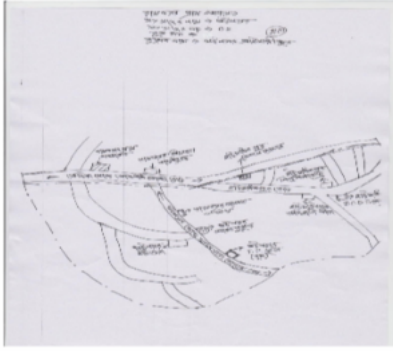

Nazri Naksha