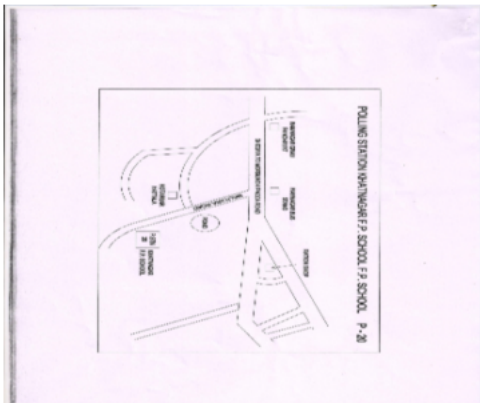

নির্বাচক নিবন্ধন আধিকারিকের স্বাক্ষর

Nazri Naksha

Google Map View

Polling Station Building Front View

Polling Station Front View

Cad View

Key MAP View

1	YEX2014199	নাম : স্বপ্না স্বামীর নাম: রাণু আঁকুড়ে বাড়ির নং : n0154 বয়স : 61 লিঙ্গ : মহিলা	ফটো উপলব্ধ	2	YEX1131168	নাম : সঞ্জিত আঁকুড়ে পিতার নাম: রামু আঁকুড়ে বাড়ির নং : n0154 বয়স : 38 লিঙ্গ : পুরুষ	ফটো উপলব্ধ	3	YEX1421650	নাম : রতন আঁকুড়ে পিতার নাম: রাণু আঁকুড়ে বাড়ির নং : n0154 বয়স : 31 লিঙ্গ : পুরুষ	ফটো উপলব্ধ
4	YEX2270171	নাম : প্রিয়া রানী আঁকুড়ে স্বামীর নাম: রতন আঁকুড়ে বাড়ির নং : নং154 বয়স : 24 লিঙ্গ : মহিলা	ফটো উপলব্ধ	5	YEX1793744	নাম : মিতালী আঁকুড়ে স্বামীর নাম: সঞ্জিত আঁকুড়ে বাড়ির নং : n0154 বয়স : 31 লিঙ্গ : মহিলা	ফটো উপলব্ধ	6	BWN2667228	নাম : কল্পনা মন্ডল (সাহা) স্বামীর নাম: প্রশান্ত সাহা বাড়ির নং : n0180 বয়স : 48 লিঙ্গ : মহিলা	ফটো উপলব্ধ
7	BWN2727402	নাম : সঞ্জিত আঁকুড়ে পিতার নাম: ভূতনাথ আঁকুড়ে বাড়ির নং : n0165 বয়স : 40 লিঙ্গ : পুরুষ	ফটো উপলব্ধ	8	YEX1421627	নাম : ছায়া আঁকুড়ে স্বামীর নাম: সুকুমার আঁকুড়ে বাড়ির নং : n0155 বয়স : 48 লিঙ্গ : মহিলা	ফটো উপলব্ধ	9	YEX1131184	নাম : গোবিন্দ আঁকুড়ে পিতার নাম: সুকুমার আঁকুড়ে বাড়ির নং : n0155 বয়স : 37 লিঙ্গ : পুরুষ	ফটো উপলব্ধ
10	YEX1963636	নাম : সারদামনি আঁকুড়ে পিতার নাম: সুকুমার আঁকুড়ে বাড়ির নং : নং155 বয়স : 26 লিঙ্গ : মহিলা	ফটো উপলব্ধ	11	BWN2645299	নাম : শিখা আঁকুড়ে স্বামীর নাম: রঘুনাথ আঁকুড়ে বাড়ির নং : n0097 বয়স : 42 লিঙ্গ : মহিলা	ফটো উপলব্ধ	12	YEX2334175	নাম : সোমনাথ আঁকুড়ে মায়ের নাম: শিখা আঁকুড়ে বাড়ির নং : এন০০৯৭ বয়স : 21 লিঙ্গ : পুরুষ	ফটো উপলব্ধ
13	YEX2435949	নাম : সোনালী আঁকুড়ে স্বামীর নাম: সোমনাথ আঁকুড়ে বাড়ির নং : এন০০৯৭ বয়স : 20 লিঙ্গ : মহিলা	ফটো উপলব্ধ	14	WB/41/267/492372	নাম : বাদুলী আঁকুড়ে পিতার নাম: জলধর আঁকুড়ে বাড়ির নং : n0092 বয়স : 61 লিঙ্গ : মহিলা	ফটো উপলব্ধ	15	YEX1717453	নাম : প্রদীপ আঁকুড়ে পিতার নাম: সুকুমার আঁকুড়ে বাড়ির নং : n0016 বয়স : 28 লিঙ্গ : পুরুষ	ফটো উপলব্ধ
16	YEX2085272	নাম : সুস্মিতা আঁকুড়ে স্বামীর নাম: নেপু আঁকুড়ে বাড়ির নং : N077 বয়স : 26 লিঙ্গ : মহিলা	ফটো উপলব্ধ	17	BWN2925725	নাম : পদ্মাবতী আঁকুড়ে স্বামীর নাম: বাসুদেব আঁকুড়ে বাড়ির নং : n0016 বয়স : 42 লিঙ্গ : মহিলা	ফটো উপলব্ধ	18	YEX2270130	নাম : প্রিয়া গড়াই স্বামীর নাম: কুণাল গড়াই বাড়ির নং : এন0003 বয়স : 23 লিঙ্গ : মহিলা	ফটো উপলব্ধ
19	YDA1767045	নাম : বিপাসা সাহা স্বামীর নাম: বিশুজিৎ সাহা বাড়ির নং : এন00৭৭ বয়স : 30 লিঙ্গ : মহিলা	ফটো উপলব্ধ	20	YEX1571199	নাম : ফাল্পুনী আঁকুড়ে মায়ের নাম: জ্যোৎস্না আঁকুড়ে বাড়ির নং : নং 003 বয়স : 32 লিঙ্গ : মহিলা	ফটো উপলব্ধ	21	YEX1717537	নাম : বিজয় আঁকুড়ে পিতার নাম: রাজু আঁকুড়ে বাড়ির নং : n0077 বয়স : 28 লিঙ্গ : পুরুষ	ফটো উপলব্ধ
22	YEX1793736	নাম : দোলন আঁকুড়ে স্বামীর নাম: মিতুন আঁকুড়ে বাড়ির নং : n0078 বয়স : 28 লিঙ্গ : মহিলা	ফটো উপলব্ধ	23	YEX1810787	নাম : বুমা আঁকুড়ে স্বামীর নাম: অভিজিত আঁকুড়ে বাড়ির নং : 0003 বয়স : 30 লিঙ্গ : মহিলা	ফটো উপলব্ধ	24	YEX1871581	নাম : টিয়া আঁকুড়ে স্বামীর নাম: প্রদীপ আঁকুড়ে বাড়ির নং : 16 বয়স : 26 লিঙ্গ : মহিলা	ফটো উপলব্ধ
25	YEX1421619	নাম : নব কুমার আঁকুড়ে পিতার নাম: নিমাই আঁকুড়ে বাড়ির নং : n0091 বয়স : 37 লিঙ্গ : পুরুষ	ফটো উপলব্ধ	26	WB/41/267/492544	নাম : সুমী আঁকুড়ে স্বামীর নাম: জীবন আঁকুড়ে বাড়ির নং : n0098 বয়স : 66 লিঙ্গ : মহিলা	ফটো উপলব্ধ	27	YEX0075275	নাম : কল্যাণী আঁকুড়ে পিতার নাম: জীবন আঁকুড়ে বাড়ির নং : n0098 বয়স : 39 লিঙ্গ : মহিলা	ফটো উপলব্ধ
28	BWN2925824	নাম : অসিত আঁকুড়ে পিতার নাম: ভোটন আঁকুড়ে বাড়ির নং : n0001 বয়স : 38 লিঙ্গ : পুরুষ	ফটো উপলব্ধ	29	YEX0075234	নাম : সরস্বতী আঁকুড়ে স্বামীর নাম: গোবিন্দ আঁকুড়ে বাড়ির নং : n0001 বয়স : 36 লিঙ্গ : মহিলা	ফটো উপলব্ধ	30	YEX1637289	নাম : গঙ্গা আঁকুড়ে স্বামীর নাম: দুর্ধকুমার আঁকুড়ে বাড়ির নং : n0001 বয়স : 32 লিঙ্গ : মহিলা	ফটো উপলব্ধ