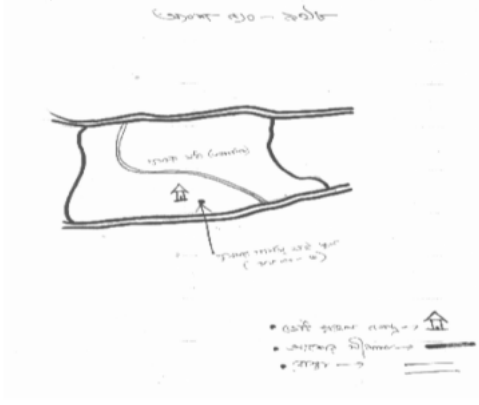

Nazri Naksha