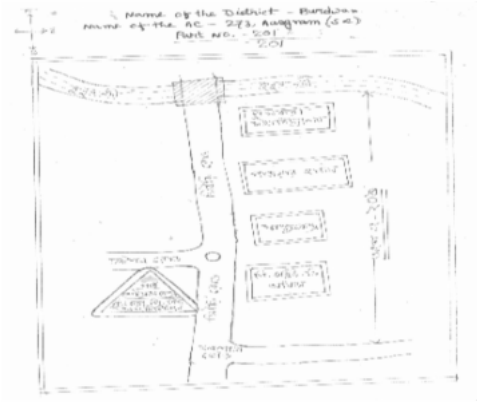

নির্বাচক নিবন্ধন আধিকারিকের স্বাক্ষর

Nazri Naksha

Google Map View

Polling Station Building Front View

Polling Station Front View

Cad View

Key MAP View

বিধানসভা নির্বাচনক্ষেত্রের নং, নাম : 273-আউসগ্রাম
ভাগ নং, নাম : 1-সিউডী রোডের পূর্ব প্রান্ত এবং কনুর নদীর দক্ষিণ প্রান্ত হইতে পি ডব্লু ডি অফিসের পিছন পর্যন্ত