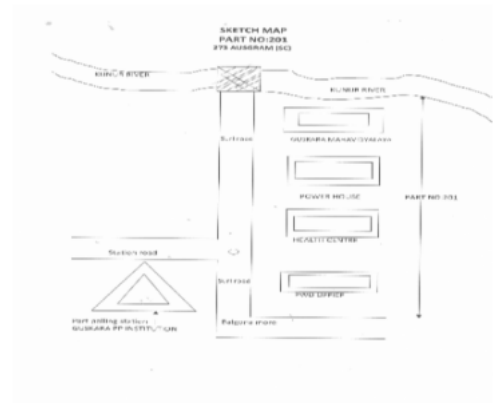

নির্বাচক নিবন্ধন আধিকারিকের স্বাক্ষর

Nazri Naksha

Google Map View

Polling Station Building Front View

Polling Station Front View

Cad View

Key MAP View

বিধানসভা নির্বাচনক্ষেত্রের নং, নাম : 273-আউসগ্রাম
ভাগ নং, নাম : 1-সিউডী রোডের পূর্ব প্রান্ত এবং কনুর নদীর দক্ষিণ প্রান্ত হইতে পি ডব্লু ডি অফিসের পিছন পর্যন্ত