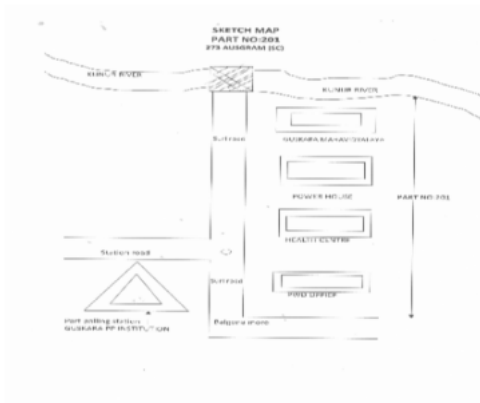

নির্বাচক নিবন্ধন আধিকারিকের স্বাক্ষর

Nazri Naksha

Google Map View

Polling Station Building Front View

Polling Station Front View

Cad View

Key MAP View

বিধানসভা নির্বাচনক্ষেত্রের নং, নাম : 273-আউসগ্রাম
ভাগ নং, নাম : 1-সিউডী রোডের পূর্ব প্রান্ত এবং কনুর নদীর দক্ষিণ প্রান্ত হইতে পি ডব্লু ডি অফিসের পিছন পর্যন্ত