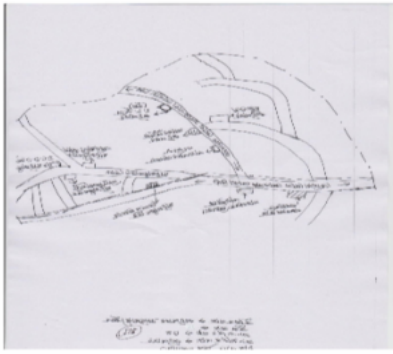

নির্বাচক নিবন্ধন আধিকারিকের স্বাক্ষর

Nazri Naksha

Google Map View

Polling Station Building Front View

Polling Station Front View

Cad View

Key MAP View

1 নাম : রনজিৎ পিতার নাম: জ্যোতিষ বিশ্বাস বাড়ির নং : n0110 বয়স : 56 লিঙ্গ : পুরুষ	BWN0800144 ফটো উপলব্ধ	2 নাম : অর্চনা বিশ্বাস স্বামীর নাম: রঞ্জিত বিশ্বাস বাড়ির নং : n0110 বয়স : 51 লিঙ্গ : মহিলা	BWN2844827 ফটো উপলব্ধ	3 নাম : রমেন বিশ্বাস পিতার নাম: রঞ্জিত বিশ্বাস বাড়ির নং : নং110 বয়স : 24 লিঙ্গ : পুরুষ	YEX2085470 ফটো উপলব্ধ
4 নাম : হরপ্রসাদ অধিকারী পিতার নাম: বিশ্বনাথ অধিকারী বাড়ির নং : n0097 বয়স : 46 লিঙ্গ : পুরুষ	BWN2727451 ফটো উপলব্ধ	5 নাম : রীতা অধিকারী স্বামীর নাম: রামপ্রসাদ অধিকারী বাড়ির নং : n0097 বয়স : 34 লিঙ্গ : মহিলা	YEX1349109 ফটো উপলব্ধ	6 নাম : রামপ্রসাদ অধিকারী পিতার নাম: বিশ্বনাথ অধিকারী বাড়ির নং : n0097 বয়স : 47 লিঙ্গ : পুরুষ	BWN1754142 ফটো উপলব্ধ
7 নাম : বাসন্তী অধিকারী স্বামীর নাম: বিশ্বনাথ অধিকারী বাড়ির নং : n0097 বয়স : 69 লিঙ্গ : মহিলা	BWN2645638 ফটো উপলব্ধ	8 নাম : স্বপ্না বিশ্বাস স্বামীর নাম: নীলরতন বিশ্বাস বাড়ির নং : n0077 বয়স : 50 লিঙ্গ : মহিলা	WB/41/267/495141 ফটো উপলব্ধ	9 নাম : নীলরতন বিশ্বাস পিতার নাম: রবীন্দ্রনাথ বিশ্বাস বাড়ির নং : n0077 বয়স : 62 লিঙ্গ : পুরুষ	WB/41/267/495061 ফটো উপলব্ধ
10 নাম : নরেন্দ্রনাথ বিশ্বাস পিতার নাম: নীলরতন বিশ্বাস বাড়ির নং : n0077 বয়স : 32 লিঙ্গ : পুরুষ	YEX1536754 ফটো উপলব্ধ	11 নাম : নকুল বিশ্বাস পিতার নাম: নীলরতন বিশ্বাস বাড়ির নং : n0077 বয়স : 27 লিঙ্গ : পুরুষ	YEX1810837 ফটো উপলব্ধ	12 নাম : স্বপন সরকার পিতার নাম: শম্ভু সরকার বাড়ির নং : n0116 বয়স : 42 লিঙ্গ : পুরুষ	YEX1349174 ফটো উপলব্ধ
13 নাম : সারথী সরকার স্বামীর নাম: স্বপন সরকার বাড়ির নং : n0116 বয়স : 37 লিঙ্গ : মহিলা	YEX1131572 ফটো উপলব্ধ	14 নাম : রীনা সরকার পিতার নাম: স্বপন সরকার বাড়ির নং : এন0116 বয়স : 20 লিঙ্গ : মহিলা	YEX2420107 ফটো উপলব্ধ	Q 15 নাম : দুলি কিস্কু অন্যান্য: লতিকা কিস্কু বাড়ির নং : নং11 বয়স : 28 লিঙ্গ : মহিলা	YEX1969104 ফটো উপলব্ধ
16 নাম : রামদাস কিস্কু পিতার নাম: সুনীল কিস্কু বাড়ির নং : নং011 বয়স : 28 লিঙ্গ : পুরুষ	YEX1974294 ফটো উপলব্ধ	17 নাম : শিবনাথ কিস্কু পিতার নাম: মঙ্গল কিস্কু বাড়ির নং : এন0012 বয়স : 27 লিঙ্গ : পুরুষ	YEX2221349 ফটো উপলব্ধ	18 নাম : মঙ্গল কিস্কু পিতার নাম: শিবে কিস্কু বাড়ির নং : n0011 বয়স : 49 লিঙ্গ : পুরুষ	WB/41/267/492321 ফটো উপলব্ধ
19 নাম : সুনীল কিস্কু পিতার নাম: শিবে কিস্কু বাড়ির নং : n0011 বয়স : 51 লিঙ্গ : পুরুষ	WB/41/267/492246 ফটো উপলব্ধ	20 নাম : লক্ষীরাম কিস্কু পিতার নাম: শিবে কিস্কু বাড়ির নং : n0011 বয়স : 37 লিঙ্গ : পুরুষ	YEX1536689 ফটো উপলব্ধ	21 নাম : লতিকা কিস্কু স্বামীর নাম: সুনীল কিস্কু বাড়ির নং : n0011 বয়স : 48 লিঙ্গ : মহিলা	BWN1755412 ফটো উপলব্ধ
22 নাম : বৃন্দিন কিস্কু স্বামীর নাম: মঙ্গলা কিস্কু বাড়ির নং : n0011 বয়স : 49 লিঙ্গ : মহিলা	WB/41/267/492358 ফটো উপলব্ধ	23 নাম : মুখী কিস্কু পিতার নাম: শিবে কিস্কু বাড়ির নং : n0011 বয়স : 41 লিঙ্গ : মহিলা	YEX1131242 ফটো উপলব্ধ	24 নাম : লক্ষ্মী কিস্কু হাঁসদা স্বামীর নাম: শিবনাথ কিস্কু বাড়ির নং : এন0012 বয়স : 21 লিঙ্গ : মহিলা	YEX2334530 ফটো উপলব্ধ
25 নাম : সুমিত্রা কিস্কু হাঁসদা স্বামীর নাম: সোমনাথ কিস্কু বাড়ির নং : নং131 বয়স : 30 লিঙ্গ : মহিলা	YEX1974310 ফটো উপলব্ধ	26 নাম : সোমনাথ কিস্কু পিতার নাম: সুকল কিস্কু বাড়ির নং : n0131 বয়স : 31 লিঙ্গ : পুরুষ	YEX1422153 ফটো উপলব্ধ	27 নাম : লক্ষ্মী কিস্কু স্বামীর নাম: সুকল কিস্কু বাড়ির নং : n0131 বয়স : 51 লিঙ্গ : মহিলা	WB/39/267/495217 ফটো উপলব্ধ
28 নাম : সন্তোষ ঘোষ পিতার নাম: অর্ধেন্দু ঘোষ বাড়ির নং : n0218 বয়স : 33 লিঙ্গ : পুরুষ	YEX1348937 ফটো উপলব্ধ	29 নাম : মহাদেব ঘোষ পিতার নাম: রেনুপদ ঘোষ বাড়ির নং : n0133 বয়স : 60 লিঙ্গ : মহিলা	BWN2844736 ফটো উপলব্ধ	30 নাম : পুতুল মুরমু স্বামীর নাম: গুপিন মুরমু বাড়ির নং : n0132 বয়স : 38 লিঙ্গ : মহিলা	YEX0079038 ফটো উপলব্ধ