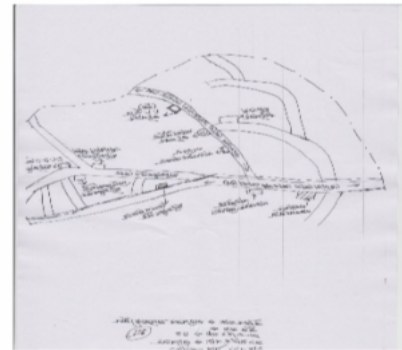

নির্বাচক নিবন্ধন আধিকারিকের স্বাক্ষর

Nazri Naksha

Google Map View

Polling Station Building Front View

Polling Station Front View

Cad View

Key MAP View

1 নাম : রনজিৎ পিতার নাম: জ্যোতিষ বিশ্বাস বাড়ির নং : n0110 বয়স : 56 লিঙ্গ : পুরুষ	BWN0800144 ফটো উপলব্ধ	2 নাম : অর্চনা বিশ্বাস স্বামীর নাম: রঞ্জিত বিশ্বাস বাড়ির নং : n0110 বয়স : 51 লিঙ্গ : মহিলা	BWN2844827 ফটো উপলব্ধ	3 নাম : রমেন বিশ্বাস পিতার নাম: রঞ্জিত বিশ্বাস বাড়ির নং : নং110 বয়স : 24 লিঙ্গ : পুরুষ	YEX2085470 ফটো উপলব্ধ
4 নাম : হরপ্রসাদ অধিকারী পিতার নাম: বিশ্বনাথ অধিকারী বাড়ির নং : n0097 বয়স : 46 লিঙ্গ : পুরুষ	BWN2727451 ফটো উপলব্ধ	5 নাম : রীতা অধিকারী স্বামীর নাম: রামপ্রসাদ অধিকারী বাড়ির নং : n0097 বয়স : 34 লিঙ্গ : মহিলা	YEX1349109 ফটো উপলব্ধ	6 নাম : রামপ্রসাদ অধিকারী পিতার নাম: বিশ্বনাথ অধিকারী বাড়ির নং : n0097 বয়স : 47 লিঙ্গ : পুরুষ	BWN1754142 ফটো উপলব্ধ
7 নাম : বাসন্তী অধিকারী স্বামীর নাম: বিশ্বনাথ অধিকারী বাড়ির নং : n0097 বয়স : 69 লিঙ্গ : মহিলা	BWN2645638 ফটো উপলব্ধ	8 নাম : স্বপ্না বিশ্বাস স্বামীর নাম: নীলরতন বিশ্বাস বাড়ির নং : n0077 বয়স : 50 লিঙ্গ : মহিলা	WB/41/267/495141 ফটো উপলব্ধ	9 নাম : নীলরতন বিশ্বাস পিতার নাম: রবীন্দ্রনাথ বিশ্বাস বাড়ির নং : n0077 বয়স : 62 লিঙ্গ : পুরুষ	WB/41/267/495061 ফটো উপলব্ধ
10 নাম : নরেন্দ্রনাথ বিশ্বাস পিতার নাম: নীলরতন বিশ্বাস বাড়ির নং : n0077 বয়স : 32 লিঙ্গ : পুরুষ	YEX1536754 ফটো উপলব্ধ	11 নাম : নকুল বিশ্বাস পিতার নাম: নীলরতন বিশ্বাস বাড়ির নং : n0077 বয়স : 27 লিঙ্গ : পুরুষ	YEX1810837 ফটো উপলব্ধ	12 নাম : স্বপন সরকার পিতার নাম: শম্ভু সরকার বাড়ির নং : n0116 বয়স : 42 লিঙ্গ : পুরুষ	YEX1349174 ফটো উপলব্ধ
13 নাম : সারথী সরকার স্বামীর নাম: স্বপন সরকার বাড়ির নং : n0116 বয়স : 37 লিঙ্গ : মহিলা	YEX1131572 ফটো উপলব্ধ	14 নাম : রীনা সরকার পিতার নাম: স্বপন সরকার বাড়ির নং : এন0116 বয়স : 20 লিঙ্গ : মহিলা	YEX2420107 ফটো উপলব্ধ	Q 15 নাম : দুলি কিস্কু অন্যান্য: লতিকা কিস্কু বাড়ির নং : নং11 বয়স : 28 লিঙ্গ : মহিলা	YEX1969104 ফটো উপলব্ধ
16 নাম : রামদাস কিস্কু পিতার নাম: সুনীল কিস্কু বাড়ির নং : নং011 বয়স : 28 লিঙ্গ : পুরুষ	YEX1974294 ফটো উপলব্ধ	17 নাম : শিবনাথ কিস্কু পিতার নাম: মঙ্গল কিস্কু বাড়ির নং : এন0012 বয়স : 27 লিঙ্গ : পুরুষ	YEX2221349 ফটো উপলব্ধ	18 নাম : মঙ্গল কিস্কু পিতার নাম: শিবে কিস্কু বাড়ির নং : n0011 বয়স : 49 লিঙ্গ : পুরুষ	WB/41/267/492321 ফটো উপলব্ধ
19 নাম : সুনীল কিস্কু পিতার নাম: শিবে কিস্কু বাড়ির নং : n0011 বয়স : 51 লিঙ্গ : পুরুষ	WB/41/267/492246 ফটো উপলব্ধ	20 নাম : লক্ষীরাম কিস্কু পিতার নাম: শিবে কিস্কু বাড়ির নং : n0011 বয়স : 37 লিঙ্গ : পুরুষ	YEX1536689 ফটো উপলব্ধ	21 নাম : লতিকা কিস্কু স্বামীর নাম: সুনীল কিস্কু বাড়ির নং : n0011 বয়স : 48 লিঙ্গ : মহিলা	BWN1755412 ফটো উপলব্ধ
22 নাম : বৃন্দিন কিস্কু স্বামীর নাম: মঙ্গলা কিস্কু বাড়ির নং : n0011 বয়স : 49 লিঙ্গ : মহিলা	WB/41/267/492358 ফটো উপলব্ধ	23 নাম : মুখী কিস্কু পিতার নাম: শিবে কিস্কু বাড়ির নং : n0011 বয়স : 41 লিঙ্গ : মহিলা	YEX1131242 ফটো উপলব্ধ	24 নাম : লক্ষ্মী কিস্কু হাঁসদা স্বামীর নাম: শিবনাথ কিস্কু বাড়ির নং : এন0012 বয়স : 21 লিঙ্গ : মহিলা	YEX2334530 ফটো উপলব্ধ
25 নাম : সুমিত্রা কিস্কু হাঁসদা স্বামীর নাম: সোমনাথ কিস্কু বাড়ির নং : নং131 বয়স : 30 লিঙ্গ : মহিলা	YEX1974310 ফটো উপলব্ধ	26 নাম : সোমনাথ কিস্কু পিতার নাম: সুকল কিস্কু বাড়ির নং : n0131 বয়স : 31 লিঙ্গ : পুরুষ	YEX1422153 ফটো উপলব্ধ	27 নাম : লক্ষ্মী কিস্কু স্বামীর নাম: সুকল কিস্কু বাড়ির নং : n0131 বয়স : 51 লিঙ্গ : মহিলা	WB/39/267/495217 ফটো উপলব্ধ
28 নাম : সন্তোষ ঘোষ পিতার নাম: অর্ধেন্দু ঘোষ বাড়ির নং : n0218 বয়স : 33 লিঙ্গ : পুরুষ	YEX1348937 ফটো উপলব্ধ	29 নাম : মহাদেব ঘোষ পিতার নাম: রেনুপদ ঘোষ বাড়ির নং : n0133 বয়স : 60 লিঙ্গ : মহিলা	BWN2844736 ফটো উপলব্ধ	30 নাম : পুতুল মুরমু স্বামীর নাম: গুপিন মুরমু বাড়ির নং : n0132 বয়স : 38 লিঙ্গ : মহিলা	YEX0079038 ফটো উপলব্ধ