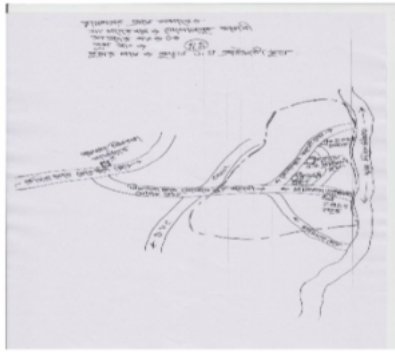

Nazri Naksha