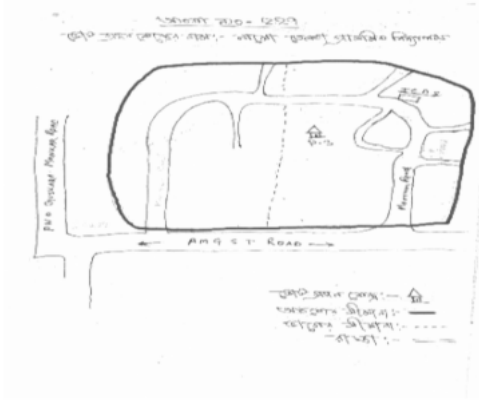

Nazri Naksha