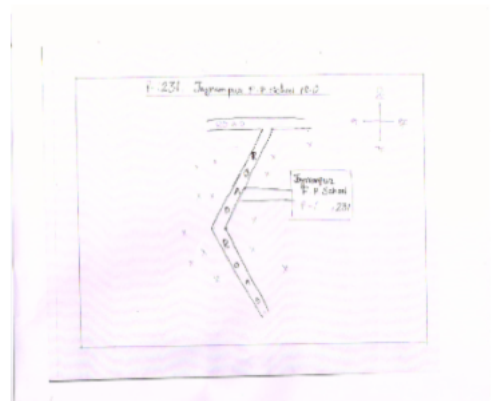

নির্বাচক নিবন্ধন আধিকারিকের স্বাক্ষর

Nazri Naksha

Google Map View

Polling Station Building Front View

Polling Station Front View

Cad View

Key MAP View

|    |                  |  |            |    |                  |   |            |    |            |  |            |
|----|------------------|--|------------|----|------------------|---|------------|----|------------|--|------------|
| 1  | YEX0903591       | নাম : হীরালাল সেখ<br>পিতার নাম: মোরসেদ সেখ<br>বাড়ির নং : n0096<br>বয়স : 38 লিঙ্গ : পুরুষ           | ফটো উপলব্ধ | 2  | WB/41/267/348563 | নাম : সেখ গোলাম মেহেদী<br>পিতার নাম: সেখ বদরে আলম<br>বাড়ির নং : n0193<br>বয়স : 67 লিঙ্গ : পুরুষ     | ফটো উপলব্ধ | 3  | BWN1700038 | নাম : সেখ রফিকুল হক<br>পিতার নাম: সেখ গোলাম মেহেদী<br>বাড়ির নং : n0193<br>বয়স : 45 লিঙ্গ : পুরুষ   | ফটো উপলব্ধ |
| 4  | WB/41/267/348161 | নাম : নুরজমা সেখ<br>স্বামীর নাম: গোলাম মেহেদী সেখ<br>বাড়ির নং : n0193<br>বয়স : 63 লিঙ্গ : মহিলা    | ফটো উপলব্ধ | 5  | WB/41/267/348652 | নাম : হাফিজুল হক সেখ<br>পিতার নাম: গোলাম মেহেদী সেখ<br>বাড়ির নং : n0193<br>বয়স : 49 লিঙ্গ : পুরুষ   | ফটো উপলব্ধ | 6  | BWN2567378 | নাম : সফিয়া বেগম সেখ<br>স্বামীর নাম: হাফিজুল হক সেখ<br>বাড়ির নং : n0193<br>বয়স : 43 লিঙ্গ : মহিলা | ফটো উপলব্ধ |
| 7  | BWN2916856       | নাম : আফরোজা খাতুন সেখ<br>স্বামীর নাম: রফিকুল হক সেখ<br>বাড়ির নং : n0193<br>বয়স : 45 লিঙ্গ : মহিলা | ফটো উপলব্ধ | 8  | BWN2567386       | নাম : তাসমিনা বেগম<br>স্বামীর নাম: এনামুল হক সেখ<br>বাড়ির নং : n0193<br>বয়স : 44 লিঙ্গ : মহিলা      | ফটো উপলব্ধ | 9  | BWN2567287 | নাম : সেখ আলিয়া<br>স্বামীর নাম: আব্দুর রহমান সেখ<br>বাড়ির নং : n0003<br>বয়স : 43 লিঙ্গ : মহিলা    | ফটো উপলব্ধ |
| 10 | YEX2031201       | নাম : সেখ নিজামুদ্দিন<br>পিতার নাম: সেখ মহিনুদ্দিন<br>বাড়ির নং : n0003<br>বয়স : 47 লিঙ্গ : পুরুষ   | ফটো উপলব্ধ | 11 | YEX2234615       | নাম : সেখ মহিমুল হক<br>পিতার নাম: সেখ হাফিজুল হক<br>বাড়ির নং : n0193<br>বয়স : 23 লিঙ্গ : পুরুষ      | ফটো উপলব্ধ | 12 | ZZE1546282 | নাম : পূজা ঘোষ<br>পিতার নাম: নিতাই ঘোষ<br>বাড়ির নং : এচ32<br>বয়স : 28 লিঙ্গ : মহিলা                | ফটো উপলব্ধ |
| 13 | YEX2348555       | নাম : সেখ আশরফ আলি<br>পিতার নাম: সেখ এনামুল হক<br>বাড়ির নং : এন0193<br>বয়স : 21 লিঙ্গ : পুরুষ      | ফটো উপলব্ধ | 14 | YEX2348589       | নাম : নসিমা পরভীন<br>পিতার নাম: সেখ রফিকুল হক<br>বাড়ির নং : এন0193<br>বয়স : 21 লিঙ্গ : মহিলা        | ফটো উপলব্ধ | 15 | YEX1695725 | নাম : সেখ মইনুল হুসাইন<br>পিতার নাম: সেখ ইলিয়াস<br>বাড়ির নং : n0201<br>বয়স : 29 লিঙ্গ : পুরুষ     | ফটো উপলব্ধ |
| 16 | BWN1700970       | নাম : সেখ আকবর<br>পিতার নাম: ইব্রাহিম সেখ<br>বাড়ির নং : n0211<br>বয়স : 64 লিঙ্গ : পুরুষ            | ফটো উপলব্ধ | 17 | BWN1700962       | নাম : ফারসিনাবিবি সেখ<br>স্বামীর নাম: আকবর সেখ<br>বাড়ির নং : n0211<br>বয়স : 54 লিঙ্গ : মহিলা        | ফটো উপলব্ধ | 18 | BWN2916724 | নাম : আজিজ সেখ<br>পিতার নাম: আকবর সেখ<br>বাড়ির নং : n0211<br>বয়স : 37 লিঙ্গ : পুরুষ                | ফটো উপলব্ধ |
| 19 | BWN2916773       | নাম : সাবির সেখ<br>পিতার নাম: আকবর সেখ<br>বাড়ির নং : n0211<br>বয়স : 36 লিঙ্গ : পুরুষ               | ফটো উপলব্ধ | 20 | YEX1221316       | নাম : ফতেমা বেগম<br>স্বামীর নাম: সাবির সেখ<br>বাড়ির নং : n0211<br>বয়স : 35 লিঙ্গ : মহিলা            | ফটো উপলব্ধ | 21 | BWN2567444 | নাম : জানহারা বেগম<br>স্বামীর নাম: রহমত আলি সেখ<br>বাড়ির নং : n0096<br>বয়স : 59 লিঙ্গ : মহিলা      | ফটো উপলব্ধ |
| 22 | WB/41/267/348401 | নাম : রেজাউল সেখ<br>পিতার নাম: আজিজ সেখ<br>বাড়ির নং : n0201<br>বয়স : 57 লিঙ্গ : পুরুষ              | ফটো উপলব্ধ | 23 | WB/41/267/348079 | নাম : উম্মে সায়ারা বেগম<br>স্বামীর নাম: সেখ ইলিয়াস<br>বাড়ির নং : n0201<br>বয়স : 48 লিঙ্গ : মহিলা  | ফটো উপলব্ধ | 24 | BWN0546747 | নাম : সেখ ইলিয়াস<br>পিতার নাম: আকবর সেখ<br>বাড়ির নং : n0201<br>বয়স : 63 লিঙ্গ : পুরুষ             | ফটো উপলব্ধ |
| 25 | BWN1705722       | নাম : সেখ আব্দুর রহমান<br>পিতার নাম: সেখ মহিনুদ্দিন<br>বাড়ির নং : n0003<br>বয়স : 53 লিঙ্গ : পুরুষ  | ফটো উপলব্ধ | 26 | YEX0908509       | নাম : নাসিমা বেগম সেখ<br>স্বামীর নাম: সেখ নিজামুদ্দিন<br>বাড়ির নং : n0003<br>বয়স : 36 লিঙ্গ : মহিলা | ফটো উপলব্ধ | 27 | BWN1700079 | নাম : আসিয়াবেগম সেখ<br>স্বামীর নাম: রেজাউল সেখ<br>বাড়ির নং : n0201<br>বয়স : 48 লিঙ্গ : মহিলা      | ফটো উপলব্ধ |
| 28 | WB/41/267/348349 | নাম : মুজিবুর রহমান সেখ<br>পিতার নাম: আজিজ সেখ<br>বাড়ির নং : n0201<br>বয়স : 53 লিঙ্গ : পুরুষ       | ফটো উপলব্ধ | 29 | YEX1780998       | নাম : আসানুর সেখ<br>স্বামীর নাম: আজিজ সেখ<br>বাড়ির নং : n0211<br>বয়স : 28 লিঙ্গ : মহিলা             | ফটো উপলব্ধ | 30 | YEX1780931 | নাম : ইসমাইল খাঁ<br>পিতার নাম: কেরিম খাঁ<br>বাড়ির নং : n0179<br>বয়স : 39 লিঙ্গ : পুরুষ             | ফটো উপলব্ধ |