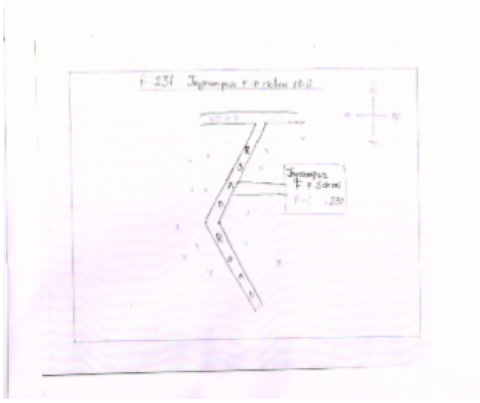

নির্বাচক নিবন্ধন আধিকারিকের স্বাক্ষর

Nazri Naksha

Google Map View

Polling Station Building Front View

Polling Station Front View

Cad View

Key MAP View

|    |                  |  |            |    |                  |   |            |    |            |  |            |
|----|------------------|--|------------|----|------------------|---|------------|----|------------|--|------------|
| 1  | YEX0903591       | নাম : হীরালাল সেখ<br>পিতার নাম: মোরসেদ সেখ<br>বাড়ির নং : n0096<br>বয়স : 38 লিঙ্গ : পুরুষ           | ফটো উপলব্ধ | 2  | WB/41/267/348563 | নাম : সেখ গোলাম মেহেদী<br>পিতার নাম: সেখ বদরে আলম<br>বাড়ির নং : n0193<br>বয়স : 67 লিঙ্গ : পুরুষ     | ফটো উপলব্ধ | 3  | BWN1700038 | নাম : সেখ রফিকুল হক<br>পিতার নাম: সেখ গোলাম মেহেদী<br>বাড়ির নং : n0193<br>বয়স : 45 লিঙ্গ : পুরুষ   | ফটো উপলব্ধ |
| 4  | WB/41/267/348161 | নাম : নুরজমা সেখ<br>স্বামীর নাম: গোলাম মেহেদী সেখ<br>বাড়ির নং : n0193<br>বয়স : 63 লিঙ্গ : মহিলা    | ফটো উপলব্ধ | 5  | WB/41/267/348652 | নাম : হাফিজুল হক সেখ<br>পিতার নাম: গোলাম মেহেদী সেখ<br>বাড়ির নং : n0193<br>বয়স : 49 লিঙ্গ : পুরুষ   | ফটো উপলব্ধ | 6  | BWN2567378 | নাম : সফিয়া বেগম সেখ<br>স্বামীর নাম: হাফিজুল হক সেখ<br>বাড়ির নং : n0193<br>বয়স : 43 লিঙ্গ : মহিলা | ফটো উপলব্ধ |
| 7  | BWN2916856       | নাম : আফরোজা খাতুন সেখ<br>স্বামীর নাম: রফিকুল হক সেখ<br>বাড়ির নং : n0193<br>বয়স : 45 লিঙ্গ : মহিলা | ফটো উপলব্ধ | 8  | BWN2567386       | নাম : তাসমিনা বেগম<br>স্বামীর নাম: এনামুল হক সেখ<br>বাড়ির নং : n0193<br>বয়স : 44 লিঙ্গ : মহিলা      | ফটো উপলব্ধ | 9  | BWN2567287 | নাম : সেখ আলিয়া<br>স্বামীর নাম: আব্দুর রহমান সেখ<br>বাড়ির নং : n0003<br>বয়স : 43 লিঙ্গ : মহিলা    | ফটো উপলব্ধ |
| 10 | YEX2031201       | নাম : সেখ নিজামুদ্দিন<br>পিতার নাম: সেখ মহিনুদ্দিন<br>বাড়ির নং : n0003<br>বয়স : 47 লিঙ্গ : পুরুষ   | ফটো উপলব্ধ | 11 | YEX2234615       | নাম : সেখ মহিমুল হক<br>পিতার নাম: সেখ হাফিজুল হক<br>বাড়ির নং : n0193<br>বয়স : 23 লিঙ্গ : পুরুষ      | ফটো উপলব্ধ | 12 | ZZE1546282 | নাম : পূজা ঘোষ<br>পিতার নাম: নিতাই ঘোষ<br>বাড়ির নং : এচ32<br>বয়স : 28 লিঙ্গ : মহিলা                | ফটো উপলব্ধ |
| 13 | YEX2348555       | নাম : সেখ আশরফ আলি<br>পিতার নাম: সেখ এনামুল হক<br>বাড়ির নং : এন0193<br>বয়স : 21 লিঙ্গ : পুরুষ      | ফটো উপলব্ধ | 14 | YEX2348589       | নাম : নসিমা পরভীন<br>পিতার নাম: সেখ রফিকুল হক<br>বাড়ির নং : এন0193<br>বয়স : 21 লিঙ্গ : মহিলা        | ফটো উপলব্ধ | 15 | YEX1695725 | নাম : সেখ মইনুল হুসাইন<br>পিতার নাম: সেখ ইলিয়াস<br>বাড়ির নং : n0201<br>বয়স : 29 লিঙ্গ : পুরুষ     | ফটো উপলব্ধ |
| 16 | BWN1700970       | নাম : সেখ আকবর<br>পিতার নাম: ইব্রাহিম সেখ<br>বাড়ির নং : n0211<br>বয়স : 64 লিঙ্গ : পুরুষ            | ফটো উপলব্ধ | 17 | BWN1700962       | নাম : ফারসিনাবিবি সেখ<br>স্বামীর নাম: আকবর সেখ<br>বাড়ির নং : n0211<br>বয়স : 54 লিঙ্গ : মহিলা        | ফটো উপলব্ধ | 18 | BWN2916724 | নাম : আজিজ সেখ<br>পিতার নাম: আকবর সেখ<br>বাড়ির নং : n0211<br>বয়স : 37 লিঙ্গ : পুরুষ                | ফটো উপলব্ধ |
| 19 | BWN2916773       | নাম : সাবির সেখ<br>পিতার নাম: আকবর সেখ<br>বাড়ির নং : n0211<br>বয়স : 36 লিঙ্গ : পুরুষ               | ফটো উপলব্ধ | 20 | YEX1221316       | নাম : ফতেমা বেগম<br>স্বামীর নাম: সাবির সেখ<br>বাড়ির নং : n0211<br>বয়স : 35 লিঙ্গ : মহিলা            | ফটো উপলব্ধ | 21 | BWN2567444 | নাম : জানহারা বেগম<br>স্বামীর নাম: রহমত আলি সেখ<br>বাড়ির নং : n0096<br>বয়স : 59 লিঙ্গ : মহিলা      | ফটো উপলব্ধ |
| 22 | WB/41/267/348401 | নাম : রেজাউল সেখ<br>পিতার নাম: আজিজ সেখ<br>বাড়ির নং : n0201<br>বয়স : 57 লিঙ্গ : পুরুষ              | ফটো উপলব্ধ | 23 | WB/41/267/348079 | নাম : উম্মে সায়ারা বেগম<br>স্বামীর নাম: সেখ ইলিয়াস<br>বাড়ির নং : n0201<br>বয়স : 48 লিঙ্গ : মহিলা  | ফটো উপলব্ধ | 24 | BWN0546747 | নাম : সেখ ইলিয়াস<br>পিতার নাম: আকবর সেখ<br>বাড়ির নং : n0201<br>বয়স : 63 লিঙ্গ : পুরুষ             | ফটো উপলব্ধ |
| 25 | BWN1705722       | নাম : সেখ আব্দুর রহমান<br>পিতার নাম: সেখ মহিনুদ্দিন<br>বাড়ির নং : n0003<br>বয়স : 53 লিঙ্গ : পুরুষ  | ফটো উপলব্ধ | 26 | YEX0908509       | নাম : নাসিমা বেগম সেখ<br>স্বামীর নাম: সেখ নিজামুদ্দিন<br>বাড়ির নং : n0003<br>বয়স : 36 লিঙ্গ : মহিলা | ফটো উপলব্ধ | 27 | BWN1700079 | নাম : আসিয়াবেগম সেখ<br>স্বামীর নাম: রেজাউল সেখ<br>বাড়ির নং : n0201<br>বয়স : 48 লিঙ্গ : মহিলা      | ফটো উপলব্ধ |
| 28 | WB/41/267/348349 | নাম : মুজিবুর রহমান সেখ<br>পিতার নাম: আজিজ সেখ<br>বাড়ির নং : n0201<br>বয়স : 53 লিঙ্গ : পুরুষ       | ফটো উপলব্ধ | 29 | YEX1780998       | নাম : আসানুর সেখ<br>স্বামীর নাম: আজিজ সেখ<br>বাড়ির নং : n0211<br>বয়স : 28 লিঙ্গ : মহিলা             | ফটো উপলব্ধ | 30 | YEX1780931 | নাম : ইসমাইল খাঁ<br>পিতার নাম: কেরিম খাঁ<br>বাড়ির নং : n0179<br>বয়স : 39 লিঙ্গ : পুরুষ             | ফটো উপলব্ধ |