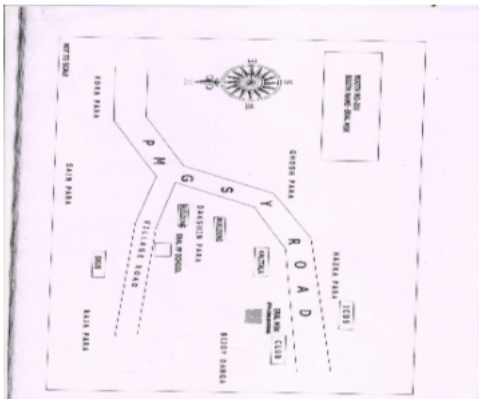

নির্বাচক নিবন্ধন আধিকারিকের স্বাক্ষর

Nazri Naksha

Google Map View

Polling Station Building Front View

Polling Station Front View

Cad View

Key MAP View

বিধানসভা নির্বাচনক্ষেত্রের নং, নাম : 273-আউসগ্রাম
ভাগ নং, নাম : 1-এড়াল রাজাপাড়া, সাঁইপাড়া এবং দক্ষিণ পাড়া