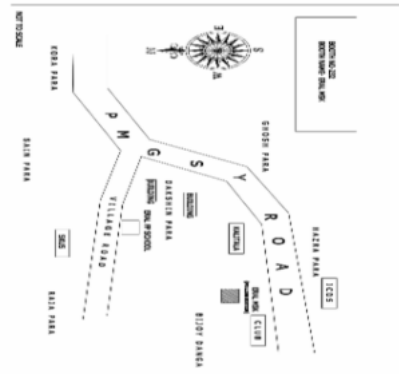

নির্বাচক নিবন্ধন আধিকারিকের স্বাক্ষর

Nazri Naksha

Google Map View

Polling Station Building Front View

Polling Station Front View

Cad View

Key MAP View

বিধানসভা নির্বাচনক্ষেত্রের নং, নাম : 273-আউসগ্রাম
ভাগ নং, নাম : 1-এড়াল রাজাপাড়া, সাঁইপাড়া এবং দক্ষিণ পাড়া