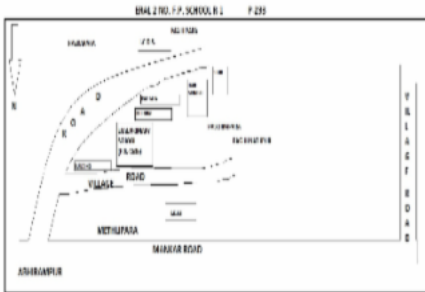

নির্বাচক নিবন্ধন আধিকারিকের স্বাক্ষর

Nazri Naksha

Google Map View

Polling Station Building Front View

Polling Station Front View

Cad View

Key MAP View

বিধানসভা নির্বাচনক্ষেত্রের নং, নাম : 273-আউসগ্রাম
ভাগ নং, নাম : 1-এডাল পশ্চিমপাড়া, মেঠুয়াপাড়া, রঘুনাথপুর ও মাঝি পাড়া