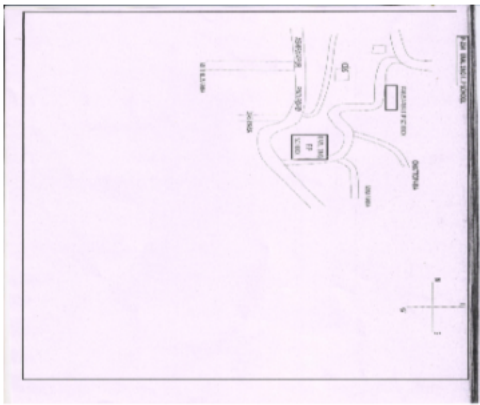

নির্বাচক নিবন্ধন আধিকারিকের স্বাক্ষর

Nazri Naksha

Google Map View

Polling Station Building Front View

Polling Station Front View

Cad View

Key MAP View

1 নাম : রুপালী খাতুন স্বামীর নাম: কিরণ মল্লিক বাড়ির নং : এডাল বয়স : 32 লিঙ্গ : মহিলা	YEX1851377 ফটো উপলব্ধ	2 নাম : বুদ্ধেশ্বর আকুড়ে পিতার নাম: উজ্জল আকুড়ে বাড়ির নং : N0023 বয়স : 24 লিঙ্গ : পুরুষ	YEX2124469 ফটো উপলব্ধ	3 নাম : সুমন আকুড়ে পিতার নাম: নিখিল আকুড়ে বাড়ির নং : এন0022 বয়স : 26 লিঙ্গ : মহিলা	YEX1951003 ফটো উপলব্ধ
4 নাম : পার্বতী আকুড়ে স্বামীর নাম: কালিচরণ আকুড়ে বাড়ির নং : এন0022 বয়স : 26 লিঙ্গ : মহিলা	YEX1951052 ফটো উপলব্ধ	5 নাম : সুজয় আকুড়ে পিতার নাম: সুকুমার আকুড়ে বাড়ির নং : n0023 বয়স : 41 লিঙ্গ : পুরুষ	BWN2717486 ফটো উপলব্ধ	6 নাম : নিখিল আকুড়ে পিতার নাম: রতন আকুড়ে বাড়ির নং : n0022 বয়স : 57 লিঙ্গ : পুরুষ	WB/41/267/357734 ফটো উপলব্ধ
7 নাম : সরস্বতী আকুড়ে স্বামীর নাম: নিখিল আকুড়ে বাড়ির নং : n0022 বয়স : 53 লিঙ্গ : মহিলা	WB/41/267/357365 ফটো উপলব্ধ	8 নাম : কালিচরণ আকুড়ে পিতার নাম: নিখিল আকুড়ে বাড়ির নং : n0022 বয়স : 34 লিঙ্গ : পুরুষ	YEX1504562 ফটো উপলব্ধ	9 নাম : সুকুমার আকুড়ে পিতার নাম: রতন আকুড়ে বাড়ির নং : n0023 বয়স : 69 লিঙ্গ : পুরুষ	WB/41/267/357337 ফটো উপলব্ধ
10 নাম : রবি আকুড়ে পিতার নাম: সুকুমার আকুড়ে বাড়ির নং : n0023 বয়স : 46 লিঙ্গ : পুরুষ	BWN2811909 ফটো উপলব্ধ	11 নাম : পুষ্প আকুড়ে স্বামীর নাম: সুকুমার আকুড়ে বাড়ির নং : n0023 বয়স : 61 লিঙ্গ : মহিলা	WB/41/267/357363 ফটো উপলব্ধ	12 নাম : উজ্জল আকুড়ে পিতার নাম: সুকুমার আকুড়ে বাড়ির নং : n0023 বয়স : 44 লিঙ্গ : পুরুষ	BWN1704709 ফটো উপলব্ধ
13 নাম : মামনি আকুড়ে স্বামীর নাম: রবি আকুড়ে বাড়ির নং : n0023 বয়স : 35 লিঙ্গ : মহিলা	YEX1109420 ফটো উপলব্ধ	14 নাম : শিখা আকুড়ে স্বামীর নাম: উজ্জল আকুড়ে বাড়ির নং : n0023 বয়স : 39 লিঙ্গ : মহিলা	BWN2570315 ফটো উপলব্ধ	15 নাম : জ্যোৎস্না আকুড়ে স্বামীর নাম: সুজয় আকুড়ে বাড়ির নং : n0023 বয়স : 32 লিঙ্গ : মহিলা	YEX1504695 ফটো উপলব্ধ
16 নাম : চম্পা কিস্কু স্বামীর নাম: সুজয় কিস্কু বাড়ির নং : n0096 বয়স : 33 লিঙ্গ : মহিলা	YEX1504612 ফটো উপলব্ধ	17 নাম : সুনীল কিস্কু পিতার নাম: সাহেব কিস্কু বাড়ির নং : n0095 বয়স : 37 লিঙ্গ : পুরুষ	YEX0921726 ফটো উপলব্ধ	18 নাম : রুবি কিস্কু স্বামীর নাম: সাহেব কিস্কু বাড়ির নং : n0095 বয়স : 56 লিঙ্গ : মহিলা	BWN0561035 ফটো উপলব্ধ
19 নাম : যাদু কিস্কু পিতার নাম: সাহেব কিস্কু বাড়ির নং : 0095 বয়স : 30 লিঙ্গ : পুরুষ	YEX1857614 ফটো উপলব্ধ	20 নাম : মুনি সরেন স্বামীর নাম: সোম সরেন বাড়ির নং : n0095 বয়স : 30 লিঙ্গ : মহিলা	YEX1705128 ফটো উপলব্ধ	21 নাম : চুড়কী কিস্কু স্বামীর নাম: চুনু কিস্কু বাড়ির নং : n0096 বয়স : 78 লিঙ্গ : মহিলা	WB/41/267/357281 ফটো উপলব্ধ
22 নাম : সুজয় কিস্কু পিতার নাম: চুনু কিস্কু বাড়ির নং : n0096 বয়স : 41 লিঙ্গ : পুরুষ	BWN2717502 ফটো উপলব্ধ	23 নাম : কাঁদন কিস্কু পিতার নাম: সুবল কিস্কু বাড়ির নং : n0097 বয়স : 57 লিঙ্গ : পুরুষ	WB/41/267/357156 ফটো উপলব্ধ	24 নাম : শকোদি হাসদা (কিস্কু) স্বামীর নাম: সুনীল কিস্কু বাড়ির নং : N00121 বয়স : 31 লিঙ্গ : মহিলা	YEX2124543 ফটো উপলব্ধ
25 নাম : লক্ষ্মিনী কিস্কু স্বামীর নাম: মুন্না কিস্কু বাড়ির নং : n0095 বয়স : 30 লিঙ্গ : মহিলা	YEX1887090 ফটো উপলব্ধ	26 নাম : মুন্না কিস্কু পিতার নাম: সাহেব কিস্কু বাড়ির নং : এডাল বয়স : 34 লিঙ্গ : পুরুষ	YEX1222900 ফটো উপলব্ধ	27 নাম : কৌশালী গড়াই পিতার নাম: বাসুদেব গড়াই বাড়ির নং : এন0013 বয়স : 24 লিঙ্গ : মহিলা	YEX2236495 ফটো উপলব্ধ
28 নাম : রুপা গড়াই পিতার নাম: চরণ গড়াই বাড়ির নং : এন0184 বয়স : 26 লিঙ্গ : মহিলা	YEX1951649 ফটো উপলব্ধ	29 নাম : স্বর্ণলতা গড়াই পিতার নাম: কালীপদ গড়াই বাড়ির নং : নং184 বয়স : 72 লিঙ্গ : মহিলা	YEX1951169 ফটো উপলব্ধ	30 নাম : কল্যাণী গড়াই স্বামীর নাম: মদন গড়াই বাড়ির নং : n0183 বয়স : 61 লিঙ্গ : মহিলা	BWN0561159 ফটো উপলব্ধ