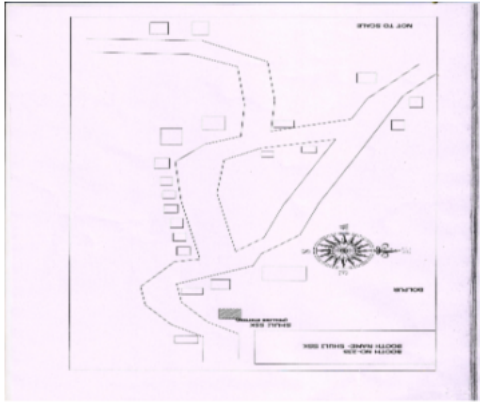

নির্বাচক নিবন্ধন আধিকারিকের স্বাক্ষর

Nazri Naksha

Google Map View

Polling Station Building Front View

Polling Station Front View

Cad View

Key MAP View

1 নাম : পায়েল লাহা স্বামীর নাম: প্রদীপ লাহা বাড়ির নং : 145 বয়স : 26 লিঙ্গ : মহিলা	ZZE1904234 ফটো উপলব্ধ	2 নাম : সোনালী কর্মকার স্বামীর নাম: সুজিত কর্মকার বাড়ির নং : n0002 বয়স : 42 লিঙ্গ : মহিলা	BWN2573749 ফটো উপলব্ধ	3 নাম : সুভাষ কর্মকার পিতার নাম: আনন্দময় কর্মকার বাড়ির নং : n0007 বয়স : 58 লিঙ্গ : পুরুষ	BWN1778372 ফটো উপলব্ধ
4 নাম : গৌতম কর্মকার পিতার নাম: অসিত কর্মকার বাড়ির নং : এন001 বয়স : 23 লিঙ্গ : পুরুষ	YEX2236768 ফটো উপলব্ধ	5 নাম : সন্দীপ কর্মকার পিতার নাম: তপন কর্মকার বাড়ির নং : n0004 বয়স : 27 লিঙ্গ : পুরুষ	YEX1857697 ফটো উপলব্ধ	6 নাম : স্বপ্না কর্মকার পিতার নাম: বাসুদেব কর্মকার বাড়ির নং : n0007 বয়স : 31 লিঙ্গ : মহিলা	YEX1857705 ফটো উপলব্ধ
7 নাম : তারামণি কর্মকার স্বামীর নাম: প্রসেনজিৎ কর্মকার বাড়ির নং : N0004 বয়স : 27 লিঙ্গ : মহিলা	YEX2142891 ফটো উপলব্ধ	8 নাম : যোগমায়া কর্মকার স্বামীর নাম: আনন্দময় কর্মকার বাড়ির নং : n0007 বয়স : 84 লিঙ্গ : মহিলা	YEX0934562 ফটো উপলব্ধ	9 নাম : রেনুকা কর্মকার স্বামীর নাম: সুকুমার কর্মকার বাড়ির নং : n0006 বয়স : 50 লিঙ্গ : মহিলা	BWN1710086 ফটো উপলব্ধ
10 নাম : সুকুমার কর্মকার পিতার নাম: গোবিন্দ কর্মকার বাড়ির নং : n0006 বয়স : 55 লিঙ্গ : পুরুষ	WB/41/267/360677 ফটো উপলব্ধ	11 নাম : তপতী কর্মকার স্বামীর নাম: তপন কর্মকার বাড়ির নং : n0004 বয়স : 54 লিঙ্গ : মহিলা	WB/41/267/360581 ফটো উপলব্ধ	12 নাম : তপন কর্মকার পিতার নাম: অনাথনাথ কর্মকার বাড়ির নং : n0004 বয়স : 61 লিঙ্গ : পুরুষ	WB/41/267/360496 ফটো উপলব্ধ
13 নাম : নির্মল কর্মকার পিতার নাম: বিষ্ণুপদ কর্মকার বাড়ির নং : n0003 বয়স : 37 লিঙ্গ : পুরুষ	YEX0927566 ফটো উপলব্ধ	14 নাম : আরতি কর্মকার স্বামীর নাম: বিষ্ণুপদ কর্মকার বাড়ির নং : n0003 বয়স : 61 লিঙ্গ : মহিলা	WB/41/267/360575 ফটো উপলব্ধ	15 নাম : রেনুকা কর্মকার স্বামীর নাম: তাপস. কর্মকার বাড়ির নং : n0007 বয়স : 50 লিঙ্গ : মহিলা	YEX0934588 ফটো উপলব্ধ
16 নাম : তাপস. কর্মকার পিতার নাম: আনন্দময় কর্মকার বাড়ির নং : n0007 বয়স : 58 লিঙ্গ : পুরুষ	YEX0934570 ফটো উপলব্ধ	17 নাম : শোভন কর্মকার পিতার নাম: সুভাষ কর্মকার বাড়ির নং : 0007 বয়স : 26 লিঙ্গ : পুরুষ	YEX1887157 ফটো উপলব্ধ	18 নাম : সুজিত কর্মকার পিতার নাম: কানাইলাল কর্মকার বাড়ির নং : n0002 বয়স : 49 লিঙ্গ : পুরুষ	BWN1709633 ফটো উপলব্ধ
19 নাম : বিষ্ণু কর্মকার পিতার নাম: আনন্দ কর্মকার বাড়ির নং : n0003 বয়স : 61 লিঙ্গ : পুরুষ	WB/41/267/360711 ফটো উপলব্ধ	20 নাম : মানিকেশ্বর কর্মকার পিতার নাম: অনাথনাথ কর্মকার বাড়ির নং : n0004 বয়স : 74 লিঙ্গ : পুরুষ	WB/41/267/360308 ফটো উপলব্ধ	21 নাম : ছায়ারানী কর্মকার স্বামীর নাম: মানিকেশ্বর কর্মকার বাড়ির নং : n0004 বয়স : 69 লিঙ্গ : মহিলা	WB/41/267/360583 ফটো উপলব্ধ
22 নাম : শিশিরকুমার কর্মকার পিতার নাম: মানিকেশ্বর কর্মকার বাড়ির নং : n0004 বয়স : 43 লিঙ্গ : পুরুষ	BWN1709617 ফটো উপলব্ধ	23 নাম : প্রসেনজিৎ কর্মকার পিতার নাম: তপন কর্মকার বাড়ির নং : n0004 বয়স : 34 লিঙ্গ : পুরুষ	YEX1392737 ফটো উপলব্ধ	24 নাম : নন্দদুলাল কর্মকার পিতার নাম: মৃত্যুঞ্জয় কর্মকার বাড়ির নং : n0005 বয়স : 76 লিঙ্গ : পুরুষ	BWN2265023 ফটো উপলব্ধ
25 নাম : মালতী কর্মকার স্বামীর নাম: নন্দদুলাল কর্মকার বাড়ির নং : n0005 বয়স : 71 লিঙ্গ : মহিলা	WB/41/267/360584 ফটো উপলব্ধ	26 নাম : প্রকাশ কর্মকার পিতার নাম: নন্দদুলাল কর্মকার বাড়ির নং : n0005 বয়স : 52 লিঙ্গ : পুরুষ	BWN1709641 ফটো উপলব্ধ	27 নাম : প্রভাত কর্মকার পিতার নাম: নন্দদুলাল কর্মকার বাড়ির নং : n0005 বয়স : 51 লিঙ্গ : পুরুষ	BWN2265031 ফটো উপলব্ধ
28 নাম : মুক্তোরানী কর্মকার স্বামীর নাম: গোবিন্দ কর্মকার বাড়ির নং : n0006 বয়স : 76 লিঙ্গ : মহিলা	BWN2812253 ফটো উপলব্ধ	29 নাম : নবকুমার কর্মকার পিতার নাম: গোবিন্দ কর্মকার বাড়ির নং : n0006 বয়স : 49 লিঙ্গ : পুরুষ	BWN1710102 ফটো উপলব্ধ	30 নাম : শ্রী মতী সুতপা কর্মকার স্বামীর নাম: নবকুমার কর্মকার বাড়ির নং : n0006 বয়স : 42 লিঙ্গ : মহিলা	BWN2383016 ফটো উপলব্ধ