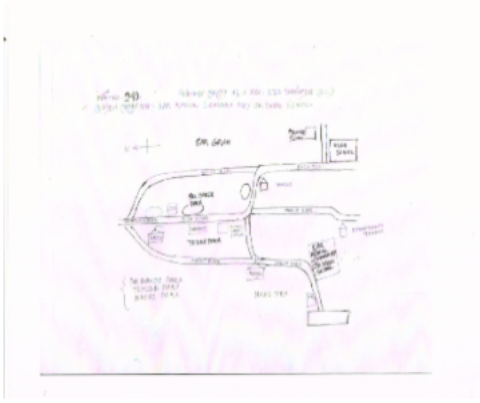

Nazri Naksha