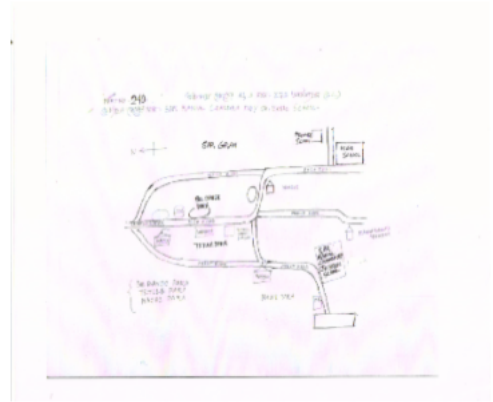

নির্বাচক নিবন্ধন আধিকারিকের স্বাক্ষর

Nazri Naksha

Google Map View

Polling Station Building Front View

Polling Station Front View

Cad View

Key MAP View

1 নাম : পোকুলা খাঁ স্বামীর নাম: নওসর আলি খাঁ বাড়ির নং : n0136 বয়স : 56 লিঙ্গ : মহিলা	YEX2064129 ফটো উপলব্ধ	2 নাম : নওসর আলি খাঁ পিতার নাম: আল্লারাখা খাঁ বাড়ির নং : n0136 বয়স : 61 লিঙ্গ : পুরুষ	BWN2576858 ফটো উপলব্ধ	3 নাম : জসিমউদ্দিন খাঁ পিতার নাম: নওসর আলি খান বাড়ির নং : n0136 বয়স : 39 লিঙ্গ : পুরুষ	YEX1226240 ফটো উপলব্ধ
4 নাম : সামিম উদ্দিন আলি খাঁ পিতার নাম: নওসর আলি খাঁ বাড়ির নং : n0136 বয়স : 31 লিঙ্গ : পুরুষ	YEX1506369 ফটো উপলব্ধ	5 নাম : রিয়া কুণ্ডু পিতার নাম: অরুণ কুণ্ডু বাড়ির নং : এন0020 বয়স : 21 লিঙ্গ : মহিলা	YEX2349264 ফটো উপলব্ধ	6 নাম : পবিত্র কুণ্ডু পিতার নাম: নব কুমার কুণ্ডু বাড়ির নং : নং018 বয়স : 25 লিঙ্গ : পুরুষ	YEX1942820 ফটো উপলব্ধ
7 নাম : কবিতা মন্ডল স্বামীর নাম: প্রকাশ মন্ডল বাড়ির নং : n0020 বয়স : 39 লিঙ্গ : মহিলা	BWN2883569 ফটো উপলব্ধ	8 নাম : শিখা কুন্ডু স্বামীর নাম: অরুণ কুন্ডু বাড়ির নং : n0020 বয়স : 43 লিঙ্গ : মহিলা	BWN2883577 ফটো উপলব্ধ	9 নাম : অরুণ কুণ্ডু পিতার নাম: হারাধন কুণ্ডু বাড়ির নং : n0020 বয়স : 49 লিঙ্গ : পুরুষ	BWN1710441 ফটো উপলব্ধ
10 নাম : বোলারানী কুণ্ডু কুন্ডু স্বামীর নাম: হারাধন কুন্ডু বাড়ির নং : n0020 বয়স : 66 লিঙ্গ : মহিলা	YEX2064400 ফটো উপলব্ধ	11 নাম : হারাধন কুন্ডু পিতার নাম: পঞ্জীরাম কুন্ডু বাড়ির নং : n0020 বয়স : 71 লিঙ্গ : পুরুষ	WB/41/267/369586 ফটো উপলব্ধ	12 নাম : রাজদীপ কুণ্ডু পিতার নাম: সুকুমার কুণ্ডু বাড়ির নং : n0018 বয়স : 34 লিঙ্গ : পুরুষ	YEX1322726 ফটো উপলব্ধ
13 নাম : কাননবালা কুন্ডু স্বামীর নাম: শ্যামাপদ কুন্ডু বাড়ির নং : n0018 বয়স : 77 লিঙ্গ : মহিলা	WB/41/267/369592 ফটো উপলব্ধ	14 নাম : সুকুমার কুন্ডু পিতার নাম: শ্যামাপদ কুন্ডু বাড়ির নং : n0018 বয়স : 65 লিঙ্গ : পুরুষ	WB/41/267/369808 ফটো উপলব্ধ	15 নাম : কাকলি কুন্ডু স্বামীর নাম: নবকুমার কুন্ডু বাড়ির নং : n0018 বয়স : 52 লিঙ্গ : মহিলা	WB/41/267/369649 ফটো উপলব্ধ
16 নাম : প্রদীপ কুন্ডু পিতার নাম: নবকুমার কুন্ডু বাড়ির নং : n0018 বয়স : 29 লিঙ্গ : পুরুষ	YEX1697671 ফটো উপলব্ধ	17 নাম : তরুণ কুমার কুণ্ডু পিতার নাম: শ্যামাপদ কুন্ডু বাড়ির নং : n0018 বয়স : 56 লিঙ্গ : পুরুষ	YEX2064277 ফটো উপলব্ধ	Q 18 নাম : তনু কুন্ডু স্বামীর নাম: তরুণ কুমার কুন্ডু বাড়ির নং : বয়স : 44 লিঙ্গ : মহিলা	YEX1225721 ফটো উপলব্ধ
19 নাম : শিল্পা কুণ্ডু পিতার নাম: তরুণ কুমার কুণ্ডু বাড়ির নং : নং018 বয়স : 25 লিঙ্গ : মহিলা	YEX1950575 ফটো উপলব্ধ	20 নাম : পার্থ কুণ্ডু পিতার নাম: তরুণ কুমার কুণ্ডু বাড়ির নং : এন0018 বয়স : 23 লিঙ্গ : পুরুষ	YEX2238251 ফটো উপলব্ধ	21 নাম : নবকুমার কুন্ডু পিতার নাম: শ্যামাপদ কুন্ডু বাড়ির নং : n0018 বয়স : 63 লিঙ্গ : পুরুষ	YEX2380129 ফটো উপলব্ধ
22 নাম : শিখা কর্মকার স্বামীর নাম: মহাদেব কর্মকার বাড়ির নং : 15 বয়স : 28 লিঙ্গ : মহিলা	YEX1858778 ফটো উপলব্ধ	23 নাম : জয়দেব কর্মকার পিতার নাম: শ্রীধর কর্মকার বাড়ির নং : n0015 বয়স : 29 লিঙ্গ : পুরুষ	YEX1697705 ফটো উপলব্ধ	24 নাম : মহাদেব কর্মকার পিতার নাম: শ্রীধর কর্মকার বাড়ির নং : n0015 বয়স : 32 লিঙ্গ : পুরুষ	YEX1506179 ফটো উপলব্ধ
25 নাম : সুমিত্রা কর্মকার স্বামীর নাম: শ্রীধর কর্মকার বাড়ির নং : n0015 বয়স : 55 লিঙ্গ : মহিলা	WB/41/267/369607 ফটো উপলব্ধ	26 নাম : শ্রীধর কর্মকার পিতার নাম: বাবুলাল কর্মকার বাড়ির নং : n0015 বয়স : 57 লিঙ্গ : পুরুষ	WB/41/267/369606 ফটো উপলব্ধ	27 নাম : লক্ষ্মী কর্মকার স্বামীর নাম: খেপু কর্মকার বাড়ির নং : n0014 বয়স : 34 লিঙ্গ : মহিলা	YEX1506211 ফটো উপলব্ধ
28 নাম : খেপু কর্মকার পিতার নাম: লখিন্দর কর্মকার বাড়ির নং : n0014 বয়স : 39 লিঙ্গ : পুরুষ	YEX1109669 ফটো উপলব্ধ	29 নাম : সান্তনা কর্মকার স্বামীর নাম: আনন্দ কর্মকার বাড়ির নং : n0014 বয়স : 45 লিঙ্গ : মহিলা	BWN2576650 ফটো উপলব্ধ	30 নাম : আনন্দ কর্মকার পিতার নাম: লখিন্দর কর্মকার বাড়ির নং : n0014 বয়স : 47 লিঙ্গ : পুরুষ	BWN1710474 ফটো উপলব্ধ