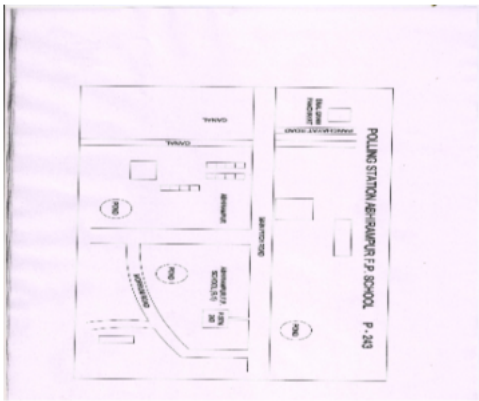

নির্বাচক নিবন্ধন আধিকারিকের স্বাক্ষর

Nazri Naksha

Google Map View

Polling Station Building Front View

Polling Station Front View

Cad View

Key MAP View

বিধানসভা নির্বাচনক্ষেত্রের নং, নাম : 273-আউসগ্রাম
ভাগ নং, নাম : 1-ভট্টাচার্যপাড়া, মেটেপাড়া, বিষ্কারপাড়া,মাম্মা পাড়া,ঠাকুর পাড়া,লালনমণ্ড সংলগ্ন