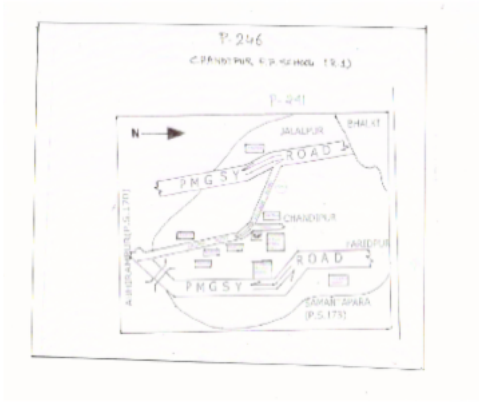

Nazri Naksha