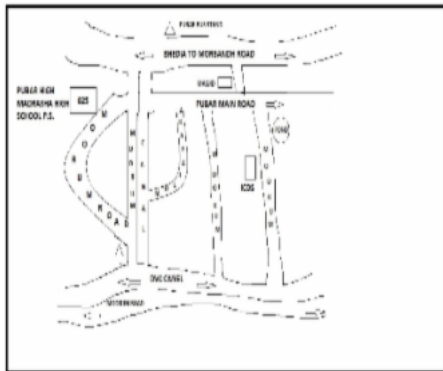

নির্বাচক নিবন্ধন আধিকারিকের স্বাক্ষর

Nazri Naksha

Google Map View

Polling Station Building Front View

Polling Station Front View

Cad View

Key MAP View

1 নাম : মনিরা বেগম স্বামীর নাম : আব্দুল করিম বাড়ির নং : n0023 বয়স : 70 লিঙ্গ : মহিলা	BWN0813659 ফটো উপলব্ধ	2 নাম : নাজমা খাতুন স্বামীর নাম : দেওয়ান সেখ বাড়ির নং : n0187 বয়স : 34 লিঙ্গ : মহিলা	YEX1260033 ফটো উপলব্ধ	3 নাম : সালেহার বিবি স্বামীর নাম : মতলব সেখ বাড়ির নং : n0185 বয়স : 36 লিঙ্গ : মহিলা	YEX1424076 ফটো উপলব্ধ
4 নাম : মরিয়ম বেগম স্বামীর নাম : রহমত সেখ বাড়ির নং : n0184 বয়স : 32 লিঙ্গ : মহিলা	YEX1424068 ফটো উপলব্ধ	5 নাম : হাবিবা খাতুন বেগম স্বামীর নাম : মনিরুল সেখ বাড়ির নং : n0182 বয়স : 36 লিঙ্গ : মহিলা	YEX1424043 ফটো উপলব্ধ	6 নাম : সুরিয়া বেগম স্বামীর নাম : আসমত সেখ বাড়ির নং : n0179 বয়স : 42 লিঙ্গ : মহিলা	YEX1424001 ফটো উপলব্ধ
7 নাম : রুবি সুলতানা স্বামীর নাম : ওলিউল্লাহ সেখ বাড়ির নং : n0178 বয়স : 36 লিঙ্গ : মহিলা	YEX1423995 ফটো উপলব্ধ	8 নাম : আসপিয়া বেগম স্বামীর নাম : আলিম বাড়ির নং : n0176 বয়স : 35 লিঙ্গ : মহিলা	YEX1423979 ফটো উপলব্ধ	9 নাম : সোনালী খাতুন স্বামীর নাম : ফকির সেখ বাড়ির নং : n0175 বয়স : 33 লিঙ্গ : মহিলা	YEX1423961 ফটো উপলব্ধ
10 নাম : সেখ জিয়াউল হক পিতার নাম : গোলাম মোস্তফা বাড়ির নং : এন0113 বয়স : 34 লিঙ্গ : পুরুষ	YEX1246370 ফটো উপলব্ধ	11 নাম : সেখ আলাউল হক পিতার নাম : সেখ গোলাম মোস্তফা বাড়ির নং : n0113 বয়স : 36 লিঙ্গ : পুরুষ	YEX1085711 ফটো উপলব্ধ	12 নাম : গোলসান বেগম স্বামীর নাম : গোলাম মোস্তফা বাড়ির নং : n0113 বয়স : 64 লিঙ্গ : মহিলা	WB/41/267/501320 ফটো উপলব্ধ
13 নাম : গোলাম মোস্তফা পিতার নাম : হাবিবা সেখ বাড়ির নং : n0113 বয়স : 64 লিঙ্গ : পুরুষ	WB/41/267/501405 ফটো উপলব্ধ	14 নাম : হাবিবা বেগম স্বামীর নাম : সেখ রেজাউল হক বাড়ির নং : n0034 বয়স : 43 লিঙ্গ : মহিলা	BWN2649226 ফটো উপলব্ধ	15 নাম : সেখ রিজাউল হক পিতার নাম : সেখ জাঙ্গিস বাড়ির নং : n0034 বয়স : 46 লিঙ্গ : পুরুষ	BWN1782796 ফটো উপলব্ধ
16 নাম : সৈয়ব কাজি পিতার নাম : আব্দুলকুদ্দুস কাজি বাড়ির নং : n0016 বয়স : 43 লিঙ্গ : পুরুষ	BWN2649218 ফটো উপলব্ধ	17 নাম : নারগিস খাতুন স্বামীর নাম : আসনুল সেখ বাড়ির নং : এন0189 বয়স : 26 লিঙ্গ : মহিলা	YEX1981984 ফটো উপলব্ধ	18 নাম : আসানুল সেখ পিতার নাম : এনামুল হক সেখ বাড়ির নং : n0189 বয়স : 31 লিঙ্গ : পুরুষ	YEX1538123 ফটো উপলব্ধ
19 নাম : তুহিনা খাতুন স্বামীর নাম : জেহ্নার রহমান সেখ বাড়ির নং : নং-0114 বয়স : 24 লিঙ্গ : মহিলা	YEX2086205 ফটো উপলব্ধ	20 নাম : সাহানারা বেগম স্বামীর নাম : সেখ আমিরুল বাড়ির নং : n0003 বয়স : 57 লিঙ্গ : মহিলা	YEX2087799 ফটো উপলব্ধ	21 নাম : আমাতুল করিম পিতার নাম : আব্দুল করিম বাড়ির নং : n0023 বয়স : 42 লিঙ্গ : মহিলা	BWN2648533 ফটো উপলব্ধ
22 নাম : দোলেহার সেখ স্বামীর নাম : আফফান সেখ বাড়ির নং : n0191 বয়স : 37 লিঙ্গ : মহিলা	YEX1386838 ফটো উপলব্ধ	23 নাম : সেখ জিয়াউল হক পিতার নাম : আব্দুল করিম সেখ বাড়ির নং : এন0054 বয়স : 36 লিঙ্গ : পুরুষ	YEX1132687 ফটো উপলব্ধ	24 নাম : রেশমীনা খাতুন স্বামীর নাম : সেখ জিয়াউল হক বাড়ির নং : এন0054 বয়স : 22 লিঙ্গ : মহিলা	YEX2386852 ফটো উপলব্ধ
25 নাম : রওসোনারা বিবি স্বামীর নাম : আমিরুল সেখ বাড়ির নং : n0189 বয়স : 49 লিঙ্গ : মহিলা	BWN2648459 ফটো উপলব্ধ	26 নাম : আফরোজা খাতুন পিতার নাম : সেখ আব্দুল করিম বাড়ির নং : n0023 বয়স : 47 লিঙ্গ : মহিলা	BWN1741735 ফটো উপলব্ধ	27 নাম : কামরুন্নেসা বেগম স্বামীর নাম : সৈয়ব কাজি বাড়ির নং : 108 বয়স : 44 লিঙ্গ : মহিলা	YEX1349950 ফটো উপলব্ধ
28 নাম : তাজমিরা খাতুন স্বামীর নাম : তারিক রওশন বাড়ির নং : 351 বয়স : 34 লিঙ্গ : মহিলা	YEX1349810 ফটো উপলব্ধ	29 নাম : হাপিজা বেগম স্বামীর নাম : হাসানুর মোল্লা বাড়ির নং : 0136 বয়স : 38 লিঙ্গ : মহিলা	YEX1811983 ফটো উপলব্ধ	30 নাম : সেখ আমিরুল পিতার নাম : আব্দুল সাত্তার বাড়ির নং : n0003 বয়স : 70 লিঙ্গ : পুরুষ	BWN1743145 ফটো উপলব্ধ