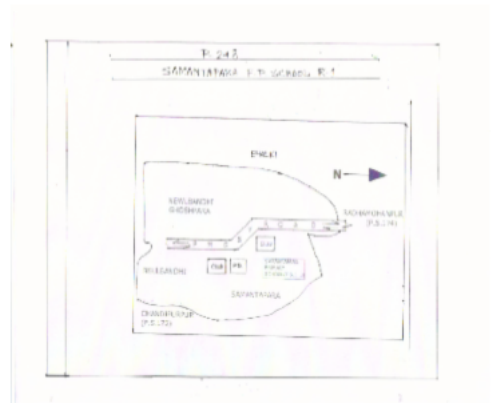

নির্বাচক নিবন্ধন আধিকারিকের স্বাক্ষর

Nazri Naksha

Google Map View

Polling Station Building Front View

Polling Station Front View

Cad View

Key MAP View

1 নাম : লক্ষী খাঁ স্বামীর নাম: মধুসূদন খাঁ বাড়ির নং : n0009 বয়স : 61 লিঙ্গ : মহিলা	WB/41/267/387535	ফটো উপলব্ধ	2 নাম : চন্দনা খাঁ স্বামীর নাম: নীলমনি খাঁ বাড়ির নং : n0026 বয়স : 51 লিঙ্গ : মহিলা	BWN1714336	ফটো উপলব্ধ	3 নাম : বাসুদেব খাঁ পিতার নাম: বৈদ্যনাথ খাঁ বাড়ির নং : n0026 বয়স : 56 লিঙ্গ : পুরুষ	WB/41/267/387363	ফটো উপলব্ধ
4 নাম : প্রতিমা খাঁ স্বামীর নাম: বাসুদেব খাঁ বাড়ির নং : n0026 বয়স : 44 লিঙ্গ : মহিলা	BWN2585461	ফটো উপলব্ধ	5 নাম : অভিজিত খাঁ পিতার নাম: মুক্তধর খাঁ বাড়ির নং : n0029 বয়স : 39 লিঙ্গ : পুরুষ	BWN2719649	ফটো উপলব্ধ	6 নাম : মনোহর খাঁ পিতার নাম: দিবাকর খাঁ বাড়ির নং : n0029 বয়স : 61 লিঙ্গ : পুরুষ	YEX2444867	ফটো উপলব্ধ
7 নাম : অপর্ণা খাঁ স্বামীর নাম: মনোহর খাঁ বাড়ির নং : n0029 বয়স : 49 লিঙ্গ : মহিলা	BWN2584183	ফটো উপলব্ধ	8 নাম : মঞ্জুলা খাঁ স্বামীর নাম: নারায়ণ চন্দ্র খাঁ বাড়ির নং : n0031 বয়স : 79 লিঙ্গ : মহিলা	WB/41/267/387021	ফটো উপলব্ধ	9 নাম : মিতু খাঁ স্বামীর নাম: সুব্রতকুমার খাঁ বাড়ির নং : n0031 বয়স : 52 লিঙ্গ : মহিলা	BWN1714278	ফটো উপলব্ধ
10 নাম : তাপস খাঁ পিতার নাম: ধনেশ্বর খাঁ বাড়ির নং : n0032 বয়স : 58 লিঙ্গ : পুরুষ	WB/41/267/387070	ফটো উপলব্ধ	11 নাম : মমতা খাঁ স্বামীর নাম: তাপস খাঁ বাড়ির নং : n0032 বয়স : 53 লিঙ্গ : মহিলা	WB/41/267/387014	ফটো উপলব্ধ	12 নাম : সন্ধ্যা খাঁ স্বামীর নাম: রবিন খাঁ বাড়ির নং : n0032 বয়স : 49 লিঙ্গ : মহিলা	BWN1714286	ফটো উপলব্ধ
13 নাম : নবকুমার খাঁ পিতার নাম: সহদেব খাঁ বাড়ির নং : n0006 বয়স : 57 লিঙ্গ : পুরুষ	WB/41/267/387055	ফটো উপলব্ধ	14 নাম : আনন্দময়ী খাঁ স্বামীর নাম: নব কুমার খাঁ বাড়ির নং : n0006 বয়স : 48 লিঙ্গ : মহিলা	BWN2584191	ফটো উপলব্ধ	15 নাম : উমা খাঁ স্বামীর নাম: তিনকড়ি খাঁ বাড়ির নং : n0007 বয়স : 81 লিঙ্গ : মহিলা	BWN1713882	ফটো উপলব্ধ
16 নাম : রামকৃষ্ণ খাঁ পিতার নাম: তিনকড়ি খাঁ বাড়ির নং : n0007 বয়স : 67 লিঙ্গ : পুরুষ	WB/41/267/387283	ফটো উপলব্ধ	17 নাম : অঞ্জলী খাঁ স্বামীর নাম: রামকৃষ্ণ খাঁ বাড়ির নং : n0007 বয়স : 59 লিঙ্গ : মহিলা	WB/41/267/387570	ফটো উপলব্ধ	18 নাম : স্বপন খাঁ পিতার নাম: রামকৃষ্ণ খাঁ বাড়ির নং : n0007 বয়স : 47 লিঙ্গ : পুরুষ	BWN1713825	ফটো উপলব্ধ
19 নাম : টুম্পা খাঁ স্বামীর নাম: স্বপন খাঁ বাড়ির নং : n0007 বয়স : 34 লিঙ্গ : মহিলা	YEX1229079	ফটো উপলব্ধ	20 নাম : রীতা খাঁ স্বামীর নাম: হারাধন খাঁ বাড়ির নং : n0007 বয়স : 58 লিঙ্গ : মহিলা	BWN0612754	ফটো উপলব্ধ	21 নাম : সৌরভ খাঁ পিতার নাম: হারাধন খাঁ বাড়ির নং : n0007 বয়স : 34 লিঙ্গ : পুরুষ	YEX1324920	ফটো উপলব্ধ
22 নাম : চন্দনা খাঁ স্বামীর নাম: সমীরকুমার খাঁ বাড়ির নং : n0001 বয়স : 52 লিঙ্গ : মহিলা	BWN1714187	ফটো উপলব্ধ	23 নাম : মানিক খাঁ পিতার নাম: সহদেব খাঁ বাড়ির নং : n0003 বয়স : 71 লিঙ্গ : পুরুষ	WB/41/267/387039	ফটো উপলব্ধ	24 নাম : করুণা খাঁ স্বামীর নাম: মানিক খাঁ বাড়ির নং : n0003 বয়স : 61 লিঙ্গ : মহিলা	WB/41/267/387569	ফটো উপলব্ধ
25 নাম : মনোজকুমার খাঁ পিতার নাম: মানিকচন্দ্র খাঁ বাড়ির নং : n0003 বয়স : 47 লিঙ্গ : পুরুষ	BWN1713833	ফটো উপলব্ধ	26 নাম : ফাল্গুনী মাজি (খাঁ) স্বামীর নাম: মনোজ কুমার খাঁ বাড়ির নং : n0003 বয়স : 33 লিঙ্গ : মহিলা	YEX1395235	ফটো উপলব্ধ	27 নাম : ঝর্ণা খাঁ স্বামীর নাম: বিষ্ণু খাঁ বাড়ির নং : n0004 বয়স : 59 লিঙ্গ : মহিলা	WB/41/267/387568	ফটো উপলব্ধ
28 নাম : তাপস খাঁ পিতার নাম: বিষ্ণুপদ খাঁ বাড়ির নং : n0004 বয়স : 38 লিঙ্গ : পুরুষ	BWN2884492	ফটো উপলব্ধ	29 নাম : গৌর চন্দ্র খাঁ পিতার নাম: সহদেব খাঁ বাড়ির নং : n0005 বয়স : 61 লিঙ্গ : পুরুষ	WB/41/267/387515	ফটো উপলব্ধ	30 নাম : কাজল খাঁ স্বামীর নাম: গৌর চন্দ্র খাঁ বাড়ির নং : n0005 বয়স : 54 লিঙ্গ : মহিলা	BWN1714062	ফটো উপলব্ধ