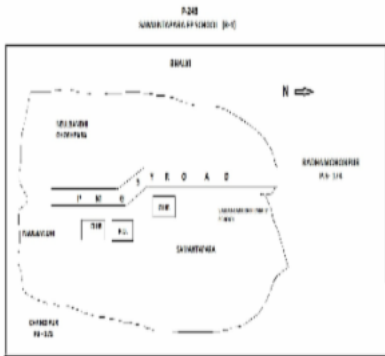

নির্বাচক নিবন্ধন আধিকারিকের স্বাক্ষর

Nazri Naksha

Google Map View

Polling Station Building Front View

Polling Station Front View

Cad View

Key MAP View

1 নাম : লক্ষী খাঁ স্বামীর নাম: মধুসূদন খাঁ বাড়ির নং : n0009 বয়স : 61 লিঙ্গ : মহিলা	WB/41/267/387535	ফটো উপলব্ধ	2 নাম : চন্দনা খাঁ স্বামীর নাম: নীলমনি খাঁ বাড়ির নং : n0026 বয়স : 51 লিঙ্গ : মহিলা	BWN1714336	ফটো উপলব্ধ	3 নাম : বাসুদেব খাঁ পিতার নাম: বৈদ্যনাথ খাঁ বাড়ির নং : n0026 বয়স : 56 লিঙ্গ : পুরুষ	WB/41/267/387363	ফটো উপলব্ধ
4 নাম : প্রতিমা খাঁ স্বামীর নাম: বাসুদেব খাঁ বাড়ির নং : n0026 বয়স : 44 লিঙ্গ : মহিলা	BWN2585461	ফটো উপলব্ধ	5 নাম : অভিজিত খাঁ পিতার নাম: মুক্তধর খাঁ বাড়ির নং : n0029 বয়স : 39 লিঙ্গ : পুরুষ	BWN2719649	ফটো উপলব্ধ	6 নাম : মনোহর খাঁ পিতার নাম: দিবাকর খাঁ বাড়ির নং : n0029 বয়স : 61 লিঙ্গ : পুরুষ	YEX2444867	ফটো উপলব্ধ
7 নাম : অপর্ণা খাঁ স্বামীর নাম: মনোহর খাঁ বাড়ির নং : n0029 বয়স : 49 লিঙ্গ : মহিলা	BWN2584183	ফটো উপলব্ধ	8 নাম : মঞ্জুলা খাঁ স্বামীর নাম: নারায়ণ চন্দ্র খাঁ বাড়ির নং : n0031 বয়স : 79 লিঙ্গ : মহিলা	WB/41/267/387021	ফটো উপলব্ধ	9 নাম : মিতু খাঁ স্বামীর নাম: সুব্রতকুমার খাঁ বাড়ির নং : n0031 বয়স : 52 লিঙ্গ : মহিলা	BWN1714278	ফটো উপলব্ধ
10 নাম : তাপস খাঁ পিতার নাম: ধনেশ্বর খাঁ বাড়ির নং : n0032 বয়স : 58 লিঙ্গ : পুরুষ	WB/41/267/387070	ফটো উপলব্ধ	11 নাম : মমতা খাঁ স্বামীর নাম: তাপস খাঁ বাড়ির নং : n0032 বয়স : 53 লিঙ্গ : মহিলা	WB/41/267/387014	ফটো উপলব্ধ	12 নাম : সন্ধ্যা খাঁ স্বামীর নাম: রবিন খাঁ বাড়ির নং : n0032 বয়স : 49 লিঙ্গ : মহিলা	BWN1714286	ফটো উপলব্ধ
13 নাম : নবকুমার খাঁ পিতার নাম: সহদেব খাঁ বাড়ির নং : n0006 বয়স : 57 লিঙ্গ : পুরুষ	WB/41/267/387055	ফটো উপলব্ধ	14 নাম : আনন্দময়ী খাঁ স্বামীর নাম: নব কুমার খাঁ বাড়ির নং : n0006 বয়স : 48 লিঙ্গ : মহিলা	BWN2584191	ফটো উপলব্ধ	15 নাম : উমা খাঁ স্বামীর নাম: তিনকড়ি খাঁ বাড়ির নং : n0007 বয়স : 81 লিঙ্গ : মহিলা	BWN1713882	ফটো উপলব্ধ
16 নাম : রামকৃষ্ণ খাঁ পিতার নাম: তিনকড়ি খাঁ বাড়ির নং : n0007 বয়স : 67 লিঙ্গ : পুরুষ	WB/41/267/387283	ফটো উপলব্ধ	17 নাম : অঞ্জলী খাঁ স্বামীর নাম: রামকৃষ্ণ খাঁ বাড়ির নং : n0007 বয়স : 59 লিঙ্গ : মহিলা	WB/41/267/387570	ফটো উপলব্ধ	18 নাম : স্বপন খাঁ পিতার নাম: রামকৃষ্ণ খাঁ বাড়ির নং : n0007 বয়স : 47 লিঙ্গ : পুরুষ	BWN1713825	ফটো উপলব্ধ
19 নাম : টুম্পা খাঁ স্বামীর নাম: স্বপন খাঁ বাড়ির নং : n0007 বয়স : 34 লিঙ্গ : মহিলা	YEX1229079	ফটো উপলব্ধ	20 নাম : রীতা খাঁ স্বামীর নাম: হারাধন খাঁ বাড়ির নং : n0007 বয়স : 58 লিঙ্গ : মহিলা	BWN0612754	ফটো উপলব্ধ	21 নাম : সৌরভ খাঁ পিতার নাম: হারাধন খাঁ বাড়ির নং : n0007 বয়স : 34 লিঙ্গ : পুরুষ	YEX1324920	ফটো উপলব্ধ
22 নাম : চন্দনা খাঁ স্বামীর নাম: সমীরকুমার খাঁ বাড়ির নং : n0001 বয়স : 52 লিঙ্গ : মহিলা	BWN1714187	ফটো উপলব্ধ	23 নাম : মানিক খাঁ পিতার নাম: সহদেব খাঁ বাড়ির নং : n0003 বয়স : 71 লিঙ্গ : পুরুষ	WB/41/267/387039	ফটো উপলব্ধ	24 নাম : করুণা খাঁ স্বামীর নাম: মানিক খাঁ বাড়ির নং : n0003 বয়স : 61 লিঙ্গ : মহিলা	WB/41/267/387569	ফটো উপলব্ধ
25 নাম : মনোজকুমার খাঁ পিতার নাম: মানিকচন্দ্র খাঁ বাড়ির নং : n0003 বয়স : 47 লিঙ্গ : পুরুষ	BWN1713833	ফটো উপলব্ধ	26 নাম : ফাল্গুনী মাজি (খাঁ) স্বামীর নাম: মনোজ কুমার খাঁ বাড়ির নং : n0003 বয়স : 33 লিঙ্গ : মহিলা	YEX1395235	ফটো উপলব্ধ	27 নাম : ঝর্ণা খাঁ স্বামীর নাম: বিষ্ণু খাঁ বাড়ির নং : n0004 বয়স : 59 লিঙ্গ : মহিলা	WB/41/267/387568	ফটো উপলব্ধ
28 নাম : তাপস খাঁ পিতার নাম: বিষ্ণুপদ খাঁ বাড়ির নং : n0004 বয়স : 38 লিঙ্গ : পুরুষ	BWN2884492	ফটো উপলব্ধ	29 নাম : গৌর চন্দ্র খাঁ পিতার নাম: সহদেব খাঁ বাড়ির নং : n0005 বয়স : 61 লিঙ্গ : পুরুষ	WB/41/267/387515	ফটো উপলব্ধ	30 নাম : কাজল খাঁ স্বামীর নাম: গৌর চন্দ্র খাঁ বাড়ির নং : n0005 বয়স : 54 লিঙ্গ : মহিলা	BWN1714062	ফটো উপলব্ধ