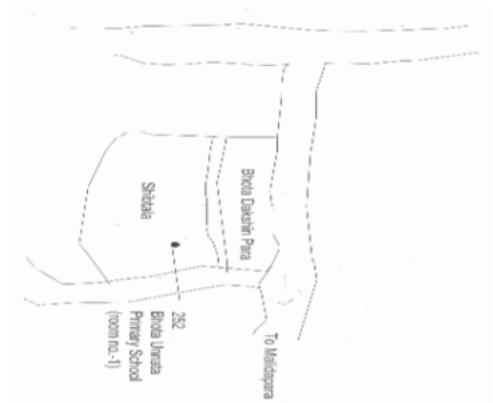

নির্বাচক নিবন্ধন আধিকারিকের স্বাক্ষর

Nazri Naksha

Google Map View

Polling Station Building Front View

Polling Station Front View

Cad View

Key MAP View

1 নাম : লাজিনা বেগম স্বামীর নাম: জিয়াউল সেখ বাড়ির নং : n0222 বয়স : 37 লিঙ্গ : মহিলা	YEX1326412	ফটো উপলব্ধ	2 নাম : তপতি বাউরী স্বামীর নাম: স্বপন বাউরী বাড়ির নং : n0027 বয়স : 61 লিঙ্গ : মহিলা	WB/41/267/237046	ফটো উপলব্ধ	3 নাম : উজ্জ্বল চৌধুরী পিতার নাম: মেহের চৌধুরী বাড়ির নং : n0154 বয়স : 30 লিঙ্গ : পুরুষ	YEX1625029	ফটো উপলব্ধ
4 নাম : আলো চৌধুরী পিতার নাম: মেহের চৌধুরী বাড়ির নং : n0154 বয়স : 34 লিঙ্গ : পুরুষ	YEX1396365	ফটো উপলব্ধ	5 নাম : মেহের চৌধুরী পিতার নাম: সৌরভ চৌধুরী বাড়ির নং : n0154 বয়স : 55 লিঙ্গ : পুরুষ	YEX2260982	ফটো উপলব্ধ	6 নাম : হারাধন সাঁতরা পিতার নাম: বিশ্বনাথ সাঁতরা বাড়ির নং : n0036 বয়স : 31 লিঙ্গ : পুরুষ	YEX1610526	ফটো উপলব্ধ
7 নাম : সীমা সাঁতরা স্বামীর নাম: দেব সাঁতরা বাড়ির নং : n0073 বয়স : 34 লিঙ্গ : মহিলা	YEX1396282	ফটো উপলব্ধ	8 নাম : সিরিজা খাতুন স্বামীর নাম: উজ্জ্বল চৌধুরী বাড়ির নং : এন0154 বয়স : 23 লিঙ্গ : মহিলা	YEX2185585	ফটো উপলব্ধ	9 নাম : অজিত রুইদাস পিতার নাম: মরু দাস বাড়ির নং : এন0110 বয়স : 23 লিঙ্গ : পুরুষ	YEX2185429	ফটো উপলব্ধ
10 নাম : তাজমীরা চৌধুরী স্বামীর নাম: মেহের চৌধুরী বাড়ির নং : n0154 বয়স : 52 লিঙ্গ : মহিলা	YEX2194066	ফটো উপলব্ধ	11 নাম : বিশ্বনাথ সাঁতরা পিতার নাম: পিরু সাঁতরা বাড়ির নং : n0036 বয়স : 57 লিঙ্গ : পুরুষ	YEX2351054	ফটো উপলব্ধ	12 নাম : স্বপন বাউরী পিতার নাম: শংকর বাউরী বাড়ির নং : n0027 বয়স : 66 লিঙ্গ : পুরুষ	YEX2351096	ফটো উপলব্ধ
13 নাম : মাধবী সাঁতরা স্বামীর নাম: সনাতন সাঁতরা বাড়ির নং : n0073 বয়স : 56 লিঙ্গ : মহিলা	YEX2381374	ফটো উপলব্ধ	14 নাম : ময়নুদ্দিন সেখ পিতার নাম: রেয়াজুদ্দিন সেখ বাড়ির নং : n0110 বয়স : 57 লিঙ্গ : পুরুষ	YEX2381903	ফটো উপলব্ধ	15 নাম : রোহিত চৌধুরী পিতার নাম: মেহের চৌধুরী বাড়ির নং : এন0154 বয়স : 24 লিঙ্গ : পুরুষ	YEX2117836	ফটো উপলব্ধ
16 নাম : চন্দনা সাঁতরা স্বামীর নাম: বিশ্বনাথ সাঁতরা বাড়ির নং : n0036 বয়স : 54 লিঙ্গ : মহিলা	YEX2351070	ফটো উপলব্ধ	17 নাম : দেব সাঁতরা স্বামীর নাম: মাধবী সাঁতরা বাড়ির নং : n0073 বয়স : 34 লিঙ্গ : পুরুষ	YEX1396423	ফটো উপলব্ধ	18 নাম : জ্যোৎস্না সেখ স্বামীর নাম: ময়নুদ্দিন সেখ বাড়ির নং : n0110 বয়স : 53 লিঙ্গ : মহিলা	WB/41/267/237291	ফটো উপলব্ধ
19 নাম : নয়ন সেখ পিতার নাম: ময়নুদ্দিন সেখ বাড়ির নং : n0110 বয়স : 31 লিঙ্গ : পুরুষ	YEX1512086	ফটো উপলব্ধ	20 নাম : মরু দাস পিতার নাম: নারানচন্দ্র দাস বাড়ির নং : n0110 বয়স : 43 লিঙ্গ : পুরুষ	BWN1305119	ফটো উপলব্ধ	21 নাম : ফাল্গুনি রুইদাস স্বামীর নাম: অজিত রুইদাস বাড়ির নং : এন0016 বয়স : 22 লিঙ্গ : মহিলা	YEX2421469	ফটো উপলব্ধ
22 নাম : মালা বেগম স্বামীর নাম: কচি সেখ বাড়ির নং : n0225 বয়স : 34 লিঙ্গ : মহিলা	YEX1267947	ফটো উপলব্ধ	23 নাম : আশা বেগম স্বামীর নাম: আলো চৌধুরী বাড়ির নং : n0154 বয়স : 32 লিঙ্গ : মহিলা	YEX1787100	ফটো উপলব্ধ	24 নাম : কৃষ্ণা সাঁতরা স্বামীর নাম: হারাধন সাঁতরা বাড়ির নং : এন0036 বয়স : 21 লিঙ্গ : মহিলা	YEX2350965	ফটো উপলব্ধ
25 নাম : মালতি কিস্কু স্বামীর নাম: অক্ষয় কিস্কু বাড়ির নং : n0082 বয়স : 46 লিঙ্গ : মহিলা	BWN2209609	ফটো উপলব্ধ	26 নাম : হেমলাল কিস্কু পিতার নাম: বেবিলাল কিস্কু বাড়ির নং : এন0080 বয়স : 24 লিঙ্গ : পুরুষ	YEX2253771	ফটো উপলব্ধ	27 নাম : লোগন কিস্কু স্বামীর নাম: বেবিলাল কিস্কু বাড়ির নং : n0080 বয়স : 46 লিঙ্গ : মহিলা	BWN2209641	ফটো উপলব্ধ
28 নাম : বেবীলাল কিস্কু পিতার নাম: সোনালীল কিস্কু বাড়ির নং : n0080 বয়স : 47 লিঙ্গ : মহিলা	BWN2209633	ফটো উপলব্ধ	29 নাম : নমিতা খাঁ স্বামীর নাম: মানিক খাঁ বাড়ির নং : n0058 বয়স : 56 লিঙ্গ : মহিলা	WB/41/267/237134	ফটো উপলব্ধ	30 নাম : রেখারানী খাঁ স্বামীর নাম: নরেশ চন্দ্র খাঁ বাড়ির নং : n0069 বয়স : 41 লিঙ্গ : মহিলা	BWN2518710	ফটো উপলব্ধ