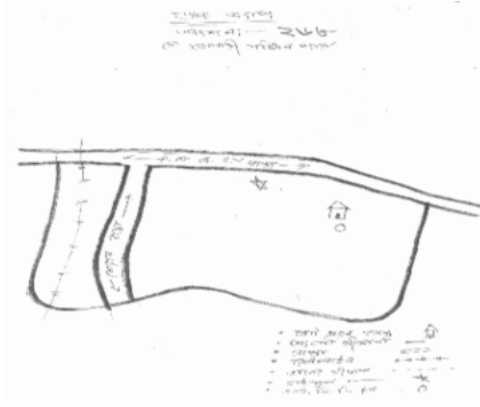

Nazri Naksha