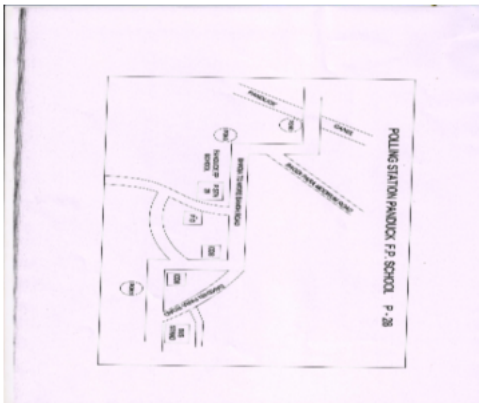

নির্বাচক নিবন্ধন আধিকারিকের স্বাক্ষর

Nazri Naksha

Google Map View

Polling Station Building Front View

Polling Station Front View

Cad View

Key MAP View

1 নাম : ডালিয়া খাতুন স্বামীর নাম: শের আলি সেখ বাড়ির নং : n0067 বয়স : 34 লিঙ্গ : মহিলা	YEX1719459	ফটো উপলব্ধ	2 নাম : মনিজা বিবি সেখ স্বামীর নাম: এব্রাহিম সেখ বাড়ির নং : n0067 বয়স : 73 লিঙ্গ : মহিলা	YEX2016079	ফটো উপলব্ধ	3 নাম : তাহের সেখ পিতার নাম: ইব্রাহিম সেখ বাড়ির নং : n0067 বয়স : 40 লিঙ্গ : পুরুষ	YEX1134543	ফটো উপলব্ধ
4 নাম : তাসমিনা বিবি স্বামীর নাম: তাহের সেখ বাড়ির নং : n0067 বয়স : 38 লিঙ্গ : মহিলা	YEX1134550	ফটো উপলব্ধ	5 নাম : সেখ শের আলি পিতার নাম: ইব্রাহিম সেখ বাড়ির নং : n0067 বয়স : 34 লিঙ্গ : পুরুষ	YEX1134568	ফটো উপলব্ধ	6 নাম : লক্ষ্মী আঁকুড়ে স্বামীর নাম: বনমালি আঁকুড়ে বাড়ির নং : n0001 বয়স : 76 লিঙ্গ : মহিলা	WB/41/267/510323	ফটো উপলব্ধ
7 নাম : বিশ্বনাথ বাগ্দী পিতার নাম: নয়ন বাগ্দী বাড়ির নং : n0001 বয়স : 30 লিঙ্গ : পুরুষ	YEX1639194	ফটো উপলব্ধ	8 নাম : লালচাঁদ আনসারী পিতার নাম: মুজিদ আনসারী বাড়ির নং : n0061 বয়স : 30 লিঙ্গ : পুরুষ	YEX1538966	ফটো উপলব্ধ	9 নাম : সিরাজ আনসারী পিতার নাম: মুজিদ আনসারী বাড়ির নং : n0061 বয়স : 38 লিঙ্গ : পুরুষ	BWN2927408	ফটো উপলব্ধ
10 নাম : হানিফ আনসারী পিতার নাম: মুজিদ আনসারী বাড়ির নং : n0061 বয়স : 38 লিঙ্গ : পুরুষ	BWN2927416	ফটো উপলব্ধ	11 নাম : মিনা বিবি স্বামীর নাম: মুজিদ আনসারী বাড়ির নং : n0061 বয়স : 58 লিঙ্গ : মহিলা	WB/41/267/510043	ফটো উপলব্ধ	12 নাম : আসরুপা খাতুন স্বামীর নাম: লালচাঁদ আনসারী বাড়ির নং : এন0061 বয়স : 23 লিঙ্গ : মহিলা	YEX2222958	ফটো উপলব্ধ
13 নাম : রুবিয়া বেগম স্বামীর নাম: হানিফ আনসারী বাড়ির নং : n0061 বয়স : 35 লিঙ্গ : মহিলা	YEX1425909	ফটো উপলব্ধ	14 নাম : রুবিনা বিবি স্বামীর নাম: সিরাজ আনসারী বাড়ির নং : 0061 বয়স : 26 লিঙ্গ : মহিলা	YEX1928860	ফটো উপলব্ধ	15 নাম : হাসিনা (খাতুন) বিবি স্বামীর নাম: আজিম মিঞা বাড়ির নং : n0110 বয়স : 39 লিঙ্গ : মহিলা	YEX1133859	ফটো উপলব্ধ
16 নাম : বৈশাখী বাগ্দী স্বামীর নাম: মাধব চন্দ্র বাগ্দী বাড়ির নং : n0110 বয়স : 33 লিঙ্গ : মহিলা	YEX1539139	ফটো উপলব্ধ	17 নাম : মাধব চন্দ্র বাগ্দী পিতার নাম: নিমাই বাগ্দী বাড়ির নং : n0110 বয়স : 41 লিঙ্গ : পুরুষ	YEX0111328	ফটো উপলব্ধ	18 নাম : দিব্যেন্দু ঘোষ পিতার নাম: হারাধন ঘোষ বাড়ির নং : n0110 বয়স : 42 লিঙ্গ : পুরুষ	YEX1134683	ফটো উপলব্ধ
19 নাম : অন্নপূর্ণা মেটে স্বামীর নাম: অনিল মেটে বাড়ির নং : n0110 বয়স : 45 লিঙ্গ : মহিলা	BWN2587632	ফটো উপলব্ধ	20 নাম : চন্দনা ঘোষ স্বামীর নাম: অরুণকুমার ঘোষ বাড়ির নং : n0110 বয়স : 48 লিঙ্গ : মহিলা	BWN1744846	ফটো উপলব্ধ	21 নাম : কেরিমা খাতুন পিতার নাম: হামিদ মিঞা বাড়ির নং : n0110 বয়স : 32 লিঙ্গ : মহিলা	YEX1424894	ফটো উপলব্ধ
22 নাম : আজিম মিঞা পিতার নাম: হামিদ মিঞা বাড়ির নং : n0110 বয়স : 37 লিঙ্গ : পুরুষ	BWN2927242	ফটো উপলব্ধ	23 নাম : ফতেমা বিবি মিঞা স্বামীর নাম: হামিদ মিঞা বাড়ির নং : n0110 বয়স : 63 লিঙ্গ : মহিলা	WB/41/267/507023	ফটো উপলব্ধ	24 নাম : অরুণ ঘোষ পিতার নাম: তারাপদ ঘোষ বাড়ির নং : n0110 বয়স : 63 লিঙ্গ : পুরুষ	BWN1744820	ফটো উপলব্ধ
25 নাম : র্না ঘোষ স্বামীর নাম: হারাধন ঘোষ বাড়ির নং : n0110 বয়স : 65 লিঙ্গ : মহিলা	WB/34/237/591455	ফটো উপলব্ধ	26 নাম : হারাধন ঘোষ পিতার নাম: তারাপদ ঘোষ বাড়ির নং : n0110 বয়স : 73 লিঙ্গ : পুরুষ	WB/34/237/591015	ফটো উপলব্ধ	27 নাম : তুলসী ঘোষ স্বামীর নাম: তারাপদ ঘোষ বাড়ির নং : n0110 বয়স : 91 লিঙ্গ : মহিলা	WB/41/267/510026	ফটো উপলব্ধ
28 নাম : ব্রতী ঘোষ পিতার নাম: বোধিসত্ত ঘোষ বাড়ির নং : n0109 বয়স : 40 লিঙ্গ : মহিলা	BWN2656148	ফটো উপলব্ধ	29 নাম : রেখা ঘোষ স্বামীর নাম: বোধিসত্ত ঘোষ বাড়ির নং : n0109 বয়স : 63 লিঙ্গ : মহিলা	WB/41/267/510116	ফটো উপলব্ধ	30 নাম : কোহিনুর ঘোষ পিতার নাম: নিত্যানন্দ ঘোষ বাড়ির নং : n0105 বয়স : 40 লিঙ্গ : পুরুষ	BWN2651693	ফটো উপলব্ধ