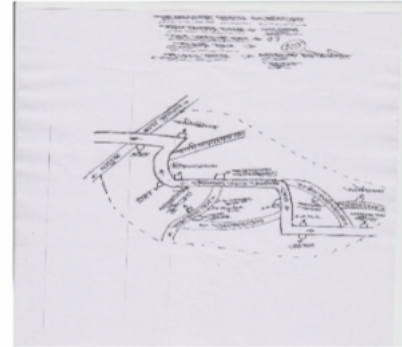

নির্বাচক নিবন্ধন আধিকারিকের স্বাক্ষর

Nazri Naksha

Google Map View

Polling Station Building Front View

Polling Station Front View

Cad View

Key MAP View

1 নাম : প্রতিবিদ্য কর্মকার পিতার নাম: লক্ষ্মণ কর্মকার বাড়ির নং : নং056 বয়স : 22 লিঙ্গ : পুরুষ	YEX2282986 ফটো উপলব্ধ	2 নাম : কুমা ঘোষ স্বামীর নাম: সাত্যাকি ঘোষ বাড়ির নং : n0006 বয়স : 41 লিঙ্গ : মহিলা	BWN2868925 ফটো উপলব্ধ	3 নাম : রনিত পাল পিতার নাম: সহদেব পাল বাড়ির নং : এন0204 বয়স : 22 লিঙ্গ : পুরুষ	YEX2283018 ফটো উপলব্ধ
4 নাম : সঞ্জয় বাউরী পিতার নাম: সুভাষ বাউরী বাড়ির নং : নং00 বয়স : 24 লিঙ্গ : পুরুষ	YEX2088508 ফটো উপলব্ধ	5 নাম : কার্তিক বউরী পিতার নাম: রঙ্গ বউরী বাড়ির নং : এন0023 বয়স : 31 লিঙ্গ : পুরুষ	YEX1964774 ফটো উপলব্ধ	6 নাম : বাপন বস্ত্রী পিতার নাম: সুরজ বস্ত্রী বাড়ির নং : নং00 বয়স : 25 লিঙ্গ : পুরুষ	YEX2088532 ফটো উপলব্ধ
7 নাম : কালিপদ বাউরী পিতার নাম: বৈশ্বনাথ বাউরী বাড়ির নং : n0232 বয়স : 55 লিঙ্গ : পুরুষ	BWN0051235 ফটো উপলব্ধ	8 নাম : চম্পা বাউরী স্বামীর নাম: কালিপদ বাউরী বাড়ির নং : n0231 বয়স : 50 লিঙ্গ : মহিলা	BWN0051243 ফটো উপলব্ধ	9 নাম : কৃষ্ণেন্দু বাউরী পিতার নাম: বিনয় বাউরী বাড়ির নং : নং00 বয়স : 24 লিঙ্গ : পুরুষ	YEX2088458 ফটো উপলব্ধ
10 নাম : সৌরভ বাউরী পিতার নাম: অশোক বাউরী বাড়ির নং : নং016 বয়স : 22 লিঙ্গ : পুরুষ	YEX2282895 ফটো উপলব্ধ	11 নাম : বিশ্বনাথ বাউরী পিতার নাম: জয়দেব বাউরী বাড়ির নং : নং034 বয়স : 22 লিঙ্গ : পুরুষ	YEX2282937 ফটো উপলব্ধ	12 নাম : রামকৃষ্ণ বাউরী পিতার নাম: কালিপদ বাউরী বাড়ির নং : n0232 বয়স : 30 লিঙ্গ : পুরুষ	YEX1719483 ফটো উপলব্ধ
Q 13 নাম : কৃষ্ণাকান্ত বাউরী পিতার নাম: কালিপদ বাউরী বাড়ির নং : বয়স : 28 লিঙ্গ : পুরুষ	YEX1719491 ফটো উপলব্ধ	14 নাম : লালু বাগদি পিতার নাম: মধুরাম বাগদি বাড়ির নং : নং146 বয়স : 26 লিঙ্গ : পুরুষ	YEX2088474 ফটো উপলব্ধ	15 নাম : শম্পা বাগদি স্বামীর নাম: আশীষ বাগদি বাড়ির নং : নং00 বয়স : 29 লিঙ্গ : মহিলা	YEX2088565 ফটো উপলব্ধ
16 নাম : পাপিয়া বাগদি স্বামীর নাম: রাজু বাগদি বাড়ির নং : নং00 বয়স : 38 লিঙ্গ : মহিলা	YEX2088540 ফটো উপলব্ধ	17 নাম : সাগর বাগদি পিতার নাম: প্রকাশ বাগদি বাড়ির নং : নং156 বয়স : 26 লিঙ্গ : পুরুষ	YEX2088524 ফটো উপলব্ধ	18 নাম : সন্তু বাগদী পিতার নাম: মধুরাম বাগদী বাড়ির নং : নং146 বয়স : 25 লিঙ্গ : পুরুষ	YEX2088466 ফটো উপলব্ধ
19 নাম : বুদ্ধদেব বাগদি পিতার নাম: কাল বাগদি বাড়ির নং : নং123 বয়স : 28 লিঙ্গ : পুরুষ	YEX2088482 ফটো উপলব্ধ	20 নাম : কৃষ্ণা বাগদী স্বামীর নাম: উৎপল বাগদী বাড়ির নং : N001 বয়স : 30 লিঙ্গ : মহিলা	YEX2088680 ফটো উপলব্ধ	21 নাম : শ্রাবাণী বাগদী পিতার নাম: কালো বাগদী বাড়ির নং : নং180 বয়স : 25 লিঙ্গ : মহিলা	YEX2282861 ফটো উপলব্ধ
22 নাম : কৌশিক বাগদী পিতার নাম: শ্যামল বাগদী বাড়ির নং : নং164 বয়স : 22 লিঙ্গ : পুরুষ	YEX2282911 ফটো উপলব্ধ	23 নাম : চন্দনা বাগদী স্বামীর নাম: শ্রীকান্ত বাগদী বাড়ির নং : নং129 বয়স : 22 লিঙ্গ : মহিলা	YEX2282978 ফটো উপলব্ধ	24 নাম : মেঘনাথ বাগদী পিতার নাম: গঙ্গা বাগদী বাড়ির নং : 0264 বয়স : 22 লিঙ্গ : পুরুষ	YEX2282697 ফটো উপলব্ধ
25 নাম : দ্বীপ বাগদী পিতার নাম: হারু বাগদী বাড়ির নং : নং157 বয়স : 23 লিঙ্গ : পুরুষ	YEX2282648 ফটো উপলব্ধ	26 নাম : সুকুমার বাগদী পিতার নাম: বহু বাগদী বাড়ির নং : নং169 বয়স : 22 লিঙ্গ : পুরুষ	YEX2282663 ফটো উপলব্ধ	27 নাম : শিশির বাগদী পিতার নাম: বাদল বাগদী বাড়ির নং : n0005 বয়স : 48 লিঙ্গ : পুরুষ	YEX0111336 ফটো উপলব্ধ
28 নাম : দীপশিখা মন্ডল পিতার নাম: গৌতম মন্ডল বাড়ির নং : নং209 বয়স : 24 লিঙ্গ : মহিলা	YEX2088490 ফটো উপলব্ধ	29 নাম : বৈভব মন্ডল পিতার নাম: নবকুমার মন্ডল বাড়ির নং : নং208 বয়স : 27 লিঙ্গ : পুরুষ	YEX2088425 ফটো উপলব্ধ	30 নাম : তনুশ্রী মন্ডল স্বামীর নাম: অরবিন্দ মন্ডল বাড়ির নং : নং217 বয়স : 25 লিঙ্গ : মহিলা	YEX2282952 ফটো উপলব্ধ