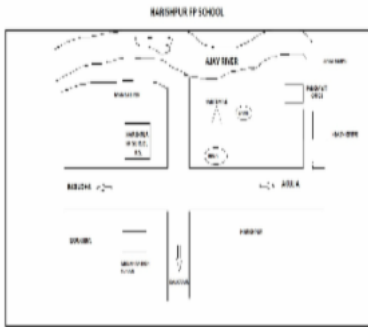

নির্বাচক নিবন্ধন আধিকারিকের স্বাক্ষর

Nazri Naksha

Google Map View

Polling Station Building Front View

Polling Station Front View

Cad View

Key MAP View

1 নাম : তপ্তি কর্মকার স্বামীর নাম: লোচন কর্মকার বাড়ির নং : n0151 বয়স : 30 লিঙ্গ : মহিলা	YEX1530757 ফটো উপলব্ধ	2 নাম : লোচন কর্মকার পিতার নাম: কার্তিক কর্মকার বাড়ির নং : n0151 বয়স : 40 লিঙ্গ : পুরুষ	BWN2888030 ফটো উপলব্ধ	3 নাম : মঞ্জু কর্মকার স্বামীর নাম: কার্তিক কর্মকার বাড়ির নং : n0151 বয়স : 61 লিঙ্গ : মহিলা	WB/41/267/450585 ফটো উপলব্ধ
4 নাম : রুপা কোঁড়া স্বামীর নাম: সুভাষ কোঁড়া বাড়ির নং : n0009 বয়স : 41 লিঙ্গ : মহিলা	YEX1123116 ফটো উপলব্ধ	5 নাম : সুদীপ কোঁড়া মায়ের নাম: রুপা কোঁড়া বাড়ির নং : এন০০০৯ বয়স : 22 লিঙ্গ : পুরুষ	YEX2393189 ফটো উপলব্ধ	6 নাম : দীপ কোঁড়া মায়ের নাম: রুপা কোঁড়া বাড়ির নং : এন০০০৯ বয়স : 20 লিঙ্গ : পুরুষ	YEX2393205 ফটো উপলব্ধ
7 নাম : বেনীমাধব গায়েন পিতার নাম: উদয় গায়েন বাড়ির নং : n0191 বয়স : 41 লিঙ্গ : পুরুষ	BWN2887826 ফটো উপলব্ধ	8 নাম : ফেলু রানী গায়েন স্বামীর নাম: উদয় গায়েন বাড়ির নং : n0191 বয়স : 66 লিঙ্গ : মহিলা	WB/41/267/450740 ফটো উপলব্ধ	9 নাম : লক্ষনচন্দ্র ঘোষ পিতার নাম: সন্ন্যাসী ঘোষ বাড়ির নং : n0058 বয়স : 45 লিঙ্গ : পুরুষ	BWN2303287 ফটো উপলব্ধ
10 নাম : ভগবতী ঘোষ স্বামীর নাম: সন্ন্যাসী ঘোষ বাড়ির নং : n0058 বয়স : 61 লিঙ্গ : মহিলা	WB/41/267/450183 ফটো উপলব্ধ	11 নাম : সন্ন্যাসী ঘোষ পিতার নাম: গোবর্ধন ঘোষ বাড়ির নং : n0058 বয়স : 69 লিঙ্গ : পুরুষ	YEX1399393 ফটো উপলব্ধ	12 নাম : চন্দনা ঘোষ স্বামীর নাম: নিমাই ঘোষ বাড়ির নং : n0058 বয়স : 56 লিঙ্গ : মহিলা	BWN2827020 ফটো উপলব্ধ
13 নাম : নিমাই ঘোষ পিতার নাম: গোবর্ধন ঘোষ বাড়ির নং : n0058 বয়স : 66 লিঙ্গ : পুরুষ	WB/41/267/450361 ফটো উপলব্ধ	14 নাম : বাসন্তী ঘোষ স্বামীর নাম: বাদলচন্দ্র ঘোষ বাড়ির নং : n0193 বয়স : 51 লিঙ্গ : মহিলা	BWN2386605 ফটো উপলব্ধ	15 নাম : বাদলচন্দ্র ঘোষ পিতার নাম: কমলাকান্ত ঘোষ বাড়ির নং : n0193 বয়স : 63 লিঙ্গ : পুরুষ	WB/41/267/450101 ফটো উপলব্ধ
16 নাম : চায়না ঘোষ স্বামীর নাম: দুলাল ঘোষ বাড়ির নং : n0070 বয়স : 56 লিঙ্গ : মহিলা	WB/41/267/450595 ফটো উপলব্ধ	17 নাম : দুলাল চন্দ্র ঘোষ পিতার নাম: সুধীর ঘোষ বাড়ির নং : n0070 বয়স : 63 লিঙ্গ : পুরুষ	BWN1730027 ফটো উপলব্ধ	18 নাম : পুতুল চক্রবর্তী স্বামীর নাম: উতপল চক্রবর্তী বাড়ির নং : n0115 বয়স : 44 লিঙ্গ : মহিলা	BWN2827350 ফটো উপলব্ধ
19 নাম : মঞ্জু মেটে স্বামীর নাম: লিচু মেটে বাড়ির নং : n0115 বয়স : 61 লিঙ্গ : মহিলা	WB/41/267/450667 ফটো উপলব্ধ	20 নাম : শিবানী চক্রবর্তী স্বামীর নাম: ননীগোপাল চক্রবর্তী বাড়ির নং : n0115 বয়স : 86 লিঙ্গ : মহিলা	WB/41/267/450512 ফটো উপলব্ধ	21 নাম : উতপল চক্রবর্তী পিতার নাম: ননীগোপাল চক্রবর্তী বাড়ির নং : n0115 বয়স : 51 লিঙ্গ : পুরুষ	BWN2615185 ফটো উপলব্ধ
22 নাম : ববিতা মন্ডল চ্যাটাঙ্গী স্বামীর নাম: সুমন চ্যাটাঙ্গী বাড়ির নং : এন0258 বয়স : 24 লিঙ্গ : মহিলা	YEX2217271 ফটো উপলব্ধ	23 নাম : রিস্পা দেওয়ানী স্বামীর নাম: প্রসেনজিত দেওয়ানী বাড়ির নং : 012 বয়স : 30 লিঙ্গ : মহিলা	YEX1807601 ফটো উপলব্ধ	24 নাম : মঞ্জু দেওয়ানী স্বামীর নাম: শিবপদ দেওয়ানী বাড়ির নং : n0012 বয়স : 54 লিঙ্গ : মহিলা	WB/41/267/450450 ফটো উপলব্ধ
25 নাম : শিবপদ দেওয়ানী পিতার নাম: ধরনীধর দেওয়ানী বাড়ির নং : n0012 বয়স : 59 লিঙ্গ : পুরুষ	WB/41/267/450633 ফটো উপলব্ধ	26 নাম : শিল্পী দেওয়ানী স্বামীর নাম: বাসুদেব দেওয়ানী বাড়ির নং : N0012 বয়স : 31 লিঙ্গ : মহিলা	YEX2091890 ফটো উপলব্ধ	27 নাম : কবিতা রায় স্বামীর নাম: বিধান রায় বাড়ির নং : এন0012 বয়স : 23 লিঙ্গ : মহিলা	YEX2217354 ফটো উপলব্ধ
28 নাম : সাধি ঘোষ দেবাশি স্বামীর নাম: চিরঞ্জিৎ দেবাশি বাড়ির নং : N0012 বয়স : 28 লিঙ্গ : মহিলা	YEX2091791 ফটো উপলব্ধ	29 নাম : সমান্তী দেওয়ানী স্বামীর নাম: স্বরূপ দেওয়ানী বাড়ির নং : N0013 বয়স : 25 লিঙ্গ : মহিলা	YEX2091882 ফটো উপলব্ধ	30 নাম : সুমনা দেওয়ানী স্বামীর নাম: পতিত পাবন দেওয়ানী বাড়ির নং : n0303 বয়স : 32 লিঙ্গ : মহিলা	YEX1415041 ফটো উপলব্ধ