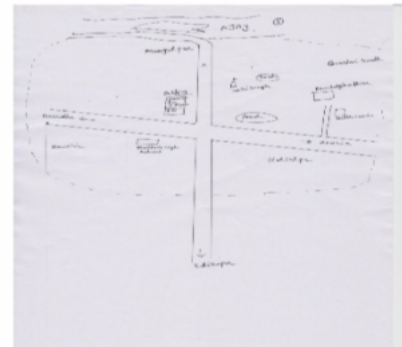

Key MAP View