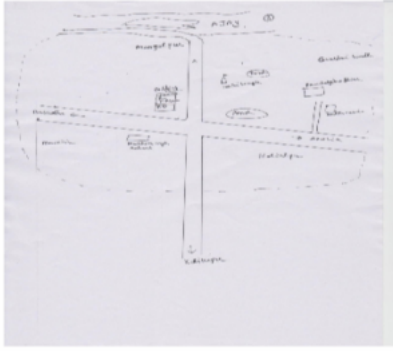

Nazri Naksha