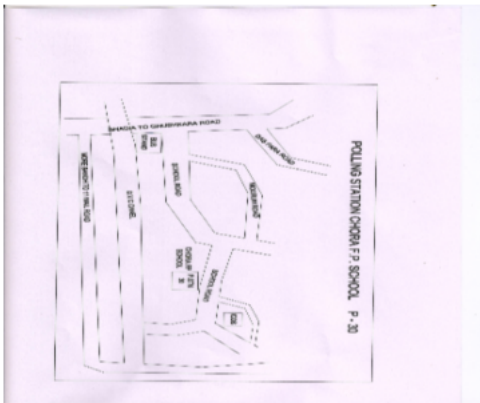

নির্বাচক নিবন্ধন আধিকারিকের স্বাক্ষর

Nazri Naksha

Google Map View

Polling Station Building Front View

Polling Station Front View

Cad View

Key MAP View

1 নাম : চিত্তা আঁকুড়ে স্বামীর নাম: খোকন বাড়ির নং : n0001 বয়স : 34 লিঙ্গ : মহিলা	YEX1539535 ফটো উপলব্ধ	2 নাম : খোকন আঁকুড়ে পিতার নাম: নারায়ন আঁকুড়ে বাড়ির নং : n0001 বয়স : 33 লিঙ্গ : পুরুষ	YEX1350941 ফটো উপলব্ধ	3 নাম : জীবন আঁকুড়ে পিতার নাম: নারায়ন আঁকুড়ে বাড়ির নং : n0001 বয়স : 35 লিঙ্গ : পুরুষ	YEX1135672 ফটো উপলব্ধ
4 নাম : হাসি আঁকুড়ে স্বামীর নাম: নারায়ণ আঁকুড়ে বাড়ির নং : n0001 বয়স : 51 লিঙ্গ : মহিলা	WB/41/267/516582 ফটো উপলব্ধ	5 নাম : নারায়ণ আঁকুড়ে পিতার নাম: পাঁচকাড়ি আঁকুড়ে বাড়ির নং : n0001 বয়স : 53 লিঙ্গ : পুরুষ	WB/41/267/516045 ফটো উপলব্ধ	6 নাম : প্রমিলা আঁকুড়ে স্বামীর নাম: পাঁচকাড়ি আঁকুড়ে বাড়ির নং : n0001 বয়স : 79 লিঙ্গ : মহিলা	WB/41/267/516170 ফটো উপলব্ধ
7 নাম : সীমা কর স্বামীর নাম: সন্তোষ কর বাড়ির নং : n0125 বয়স : 41 লিঙ্গ : মহিলা	BWN2891026 ফটো উপলব্ধ	8 নাম : সন্তোষ কর পিতার নাম: ধীরেন্দ্রনাথ কর বাড়ির নং : n0124 বয়স : 63 লিঙ্গ : পুরুষ	WB/41/266/516455 ফটো উপলব্ধ	9 নাম : সহেলী কর পিতার নাম: সন্তোষ কর বাড়ির নং : এন0124 বয়স : 20 লিঙ্গ : মহিলা	YEX2430973 ফটো উপলব্ধ
10 নাম : প্রতিমা কর স্বামীর নাম: গোপীনাথ কর বাড়ির নং : n0002 বয়স : 38 লিঙ্গ : মহিলা	BWN2890960 ফটো উপলব্ধ	11 নাম : গোপীনাথ কর পিতার নাম: ধীরেন্দ্রনাথ কর বাড়ির নং : n0002 বয়স : 56 লিঙ্গ : পুরুষ	YEX2051258 ফটো উপলব্ধ	12 নাম : হেমন্ত কর পিতার নাম: সতীনাথ কর বাড়ির নং : n0002 বয়স : 33 লিঙ্গ : পুরুষ	YEX1350982 ফটো উপলব্ধ
13 নাম : পুতুল কর স্বামীর নাম: সতীনাথ কর বাড়ির নং : n0002 বয়স : 56 লিঙ্গ : মহিলা	WB/41/267/516596 ফটো উপলব্ধ	14 নাম : সতীনাথ কর পিতার নাম: ধীরেন্দ্রনাথ কর বাড়ির নং : n0002 বয়স : 63 লিঙ্গ : পুরুষ	WB/41/267/516135 ফটো উপলব্ধ	15 নাম : ব্যোমকেশ কর পিতার নাম: ধীরেন্দ্রনাথ কর বাড়ির নং : n0002 বয়স : 65 লিঙ্গ : পুরুষ	YEX2016384 ফটো উপলব্ধ
16 নাম : জয়ন্তী কর স্বামীর নাম: গুরুপদ কর বাড়ির নং : n0002 বয়স : 66 লিঙ্গ : মহিলা	WB/41/267/516594 ফটো উপলব্ধ	17 নাম : গুরুপদ কর পিতার নাম: ধীরেন্দ্রনাথ কর বাড়ির নং : n0002 বয়স : 71 লিঙ্গ : পুরুষ	WB/41/267/516528 ফটো উপলব্ধ	18 নাম : অনুরাধা কিস্ক হাঁসদা স্বামীর নাম: চরণ কিস্ক বাড়ির নং : এন0209 বয়স : 33 লিঙ্গ : মহিলা	YEX2223816 ফটো উপলব্ধ
19 নাম : তিথী মন্ডল স্বামীর নাম: সজল ঘোষ বাড়ির নং : এন0009 বয়স : 25 লিঙ্গ : মহিলা	YEX2092641 ফটো উপলব্ধ	20 নাম : ভাগ্যবতী ঘোষ স্বামীর নাম: রাধাকান্ত ঘোষ বাড়ির নং : n0006 বয়স : 71 লিঙ্গ : মহিলা	YEX2253037 ফটো উপলব্ধ	21 নাম : সৃজন ঘোষ পিতার নাম: বিশুজিৎ ঘোষ বাড়ির নং : নং005 বয়স : 24 লিঙ্গ : পুরুষ	YEX2141752 ফটো উপলব্ধ
22 নাম : রত্না ঘোষ পিতার নাম: হেমন্ত ঘোষ বাড়ির নং : নং009 বয়স : 24 লিঙ্গ : মহিলা	YEX2141901 ফটো উপলব্ধ	23 নাম : অজয় ঘোষ পিতার নাম: অভিজিত ঘোষ বাড়ির নং : নং005 বয়স : 25 লিঙ্গ : পুরুষ	YEX2141760 ফটো উপলব্ধ	24 নাম : সুদীপ ঘোষ পিতার নাম: নারু গোপাল ঘোষ বাড়ির নং : এন0115 বয়স : 23 লিঙ্গ : পুরুষ	YEX2223600 ফটো উপলব্ধ
25 নাম : চম্পা মন্ডল ঘোষ স্বামীর নাম: সুকান্ত ঘোষ বাড়ির নং : এন003 বয়স : 35 লিঙ্গ : মহিলা	YEX2223956 ফটো উপলব্ধ	26 নাম : অর্চনা ঘোষ স্বামীর নাম: সনাতন ঘোষ বাড়ির নং : n0100 বয়স : 35 লিঙ্গ : মহিলা	YEX1705425 ফটো উপলব্ধ	27 নাম : রুদ্রদেব ঘোষ পিতার নাম: রতনেশ্বর ঘোষ বাড়ির নং : 4 বয়স : 27 লিঙ্গ : পুরুষ	YEX1873439 ফটো উপলব্ধ
28 নাম : টুম্পা ঘোষ স্বামীর নাম: সুরত ঘোষ বাড়ির নং : 4 বয়স : 37 লিঙ্গ : মহিলা	YEX1873538 ফটো উপলব্ধ	29 নাম : অমল কুমার ঘোষ পিতার নাম: অজিত ঘোষ বাড়ির নং : n0113 বয়স : 69 লিঙ্গ : পুরুষ	YEX1086024 ফটো উপলব্ধ	30 নাম : বিউটি ঘোষ স্বামীর নাম: রামকৃষ্ণ ঘোষ বাড়ির নং : n0006 বয়স : 50 লিঙ্গ : মহিলা	YEX1539428 ফটো উপলব্ধ