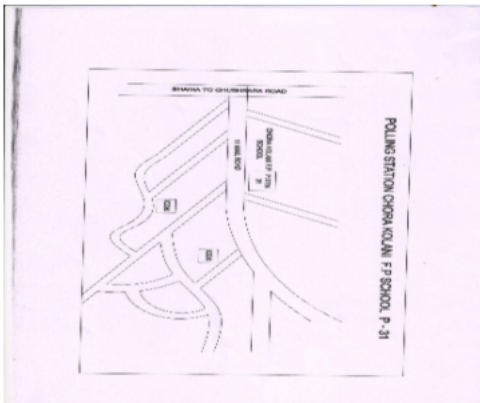

নির্বাচক নিবন্ধন আধিকারিকের স্বাক্ষর

Nazri Naksha

Google Map View

Polling Station Building Front View

Polling Station Front View

Cad View

Key MAP View

1	RUB1205806	ফটো উপলব্ধ	2	YEX1253780	ফটো উপলব্ধ	3	YEX2284495	ফটো উপলব্ধ
নাম : সুলেখা বাইন স্বামীর নাম: দিগ্বিজয় বাইন বাড়ির নং : n0280 বয়স : 35 লিঙ্গ : মহিলা			নাম : শর্মিলা বালা (সরকার) স্বামীর নাম: আনন্দ সরকার বাড়ির নং : n0259 বয়স : 37 লিঙ্গ : মহিলা			নাম : আলোক অধিকারী পিতার নাম: অশোক অধিকারী বাড়ির নং : এন0205 বয়স : 22 লিঙ্গ : পুরুষ		
4	YYS2069656	ফটো উপলব্ধ	5	YEX2224145	ফটো উপলব্ধ	6	YEX2224194	ফটো উপলব্ধ
নাম : মামোনী অধিকারী স্বামীর নাম: সুরত অধিকারী বাড়ির নং : N0205 বয়স : 26 লিঙ্গ : মহিলা			নাম : বিপ্লব অধিকারী পিতার নাম: ভূপেন অধিকারী বাড়ির নং : এন0108 বয়স : 23 লিঙ্গ : পুরুষ			নাম : বিশ্বজিৎ অধিকারী মায়ের নাম: সুমিত্রা অধিকারী বাড়ির নং : এন0206 বয়স : 24 লিঙ্গ : পুরুষ		
7	YEX2224186	ফটো উপলব্ধ	8	YEX2284008	ফটো উপলব্ধ	9	WB/41/267/519431	ফটো উপলব্ধ
নাম : সুরজিৎ অধিকারী মায়ের নাম: সুমিত্রা অধিকারী বাড়ির নং : এন0206 বয়স : 26 লিঙ্গ : পুরুষ			নাম : প্রিয়ঙ্কা অধিকারী স্বামীর নাম: বাপী অধিকারী বাড়ির নং : এন0237 বয়স : 28 লিঙ্গ : মহিলা			নাম : ভূপেন অধিকারী পিতার নাম: ভোলানাথ অধিকারী বাড়ির নং : n0108 বয়স : 56 লিঙ্গ : পুরুষ		
10	YEX1137900	ফটো উপলব্ধ	11	BWN1751635	ফটো উপলব্ধ	12	BWN2891372	ফটো উপলব্ধ
নাম : বাপী অধিকারী পিতার নাম: ভূপেন অধিকারী বাড়ির নং : n0237 বয়স : 36 লিঙ্গ : পুরুষ			নাম : সুমিত্রা অধিকারী স্বামীর নাম: শ্রীবাস অধিকারী বাড়ির নং : n0206 বয়স : 52 লিঙ্গ : মহিলা			নাম : রীনা অধিকারী স্বামীর নাম: অশোক অধিকারী বাড়ির নং : n0205 বয়স : 41 লিঙ্গ : মহিলা		
13	BWN1783901	ফটো উপলব্ধ	14	YEX1427020	ফটো উপলব্ধ	15	YEX1248467	ফটো উপলব্ধ
নাম : অশোক অধিকারী পিতার নাম: মনিন্দ্র অধিকারী বাড়ির নং : n0205 বয়স : 50 লিঙ্গ : পুরুষ			নাম : দেবব্রত অধিকারী পিতার নাম: দুলাল অধিকারী বাড়ির নং : n0205 বয়স : 31 লিঙ্গ : পুরুষ			নাম : সুরত অধিকারী পিতার নাম: দুলাল অধিকারী বাড়ির নং : n0205 বয়স : 34 লিঙ্গ : পুরুষ		
16	BWN2891844	ফটো উপলব্ধ	17	BWN2891828	ফটো উপলব্ধ	18	YEX2401784	ফটো উপলব্ধ
নাম : বুলু অধিকারী স্বামীর নাম: দুলাল অধিকারী বাড়ির নং : n0205 বয়স : 52 লিঙ্গ : মহিলা			নাম : দুলাল অধিকারী পিতার নাম: মনিন্দ্র অধিকারী বাড়ির নং : n0205 বয়স : 59 লিঙ্গ : পুরুষ			নাম : রাহুল অধিকারী পিতার নাম: অশোক অধিকারী বাড়ির নং : এন0205 বয়স : 20 লিঙ্গ : পুরুষ		
19	YEX1540327	ফটো উপলব্ধ	20	YEX1137090	ফটো উপলব্ধ	21	WB/41/267/519338	ফটো উপলব্ধ
নাম : অঞ্জনা অধিকারী স্বামীর নাম: অভিজিৎ অধিকারী বাড়ির নং : n0136 বয়স : 34 লিঙ্গ : মহিলা			নাম : অভিজিৎ অধিকারী পিতার নাম: সুকুমার অধিকারী বাড়ির নং : n0136 বয়স : 42 লিঙ্গ : পুরুষ			নাম : দিষ্টী অধিকারী স্বামীর নাম: সুকুমার অধিকারী বাড়ির নং : n0136 বয়স : 56 লিঙ্গ : মহিলা		
22	WB/41/267/519405	ফটো উপলব্ধ	23	WB/41/267/519221	ফটো উপলব্ধ	24	BWN2657724	ফটো উপলব্ধ
নাম : সুকুমার অধিকারী পিতার নাম: মনিন্দ্রনাথ অধিকারী বাড়ির নং : n0136 বয়স : 63 লিঙ্গ : পুরুষ			নাম : শংকরী অধিকারী স্বামীর নাম: ভূপেন অধিকারী বাড়ির নং : n0108 বয়স : 51 লিঙ্গ : মহিলা			নাম : সতীশ কির্তনীয়া পিতার নাম: শরত কির্তনীয়া বাড়ির নং : n0144 বয়স : 41 লিঙ্গ : পুরুষ		
25	WB/41/267/519161	ফটো উপলব্ধ	26	YEX1137124	ফটো উপলব্ধ	27	WB/41/267/519157	ফটো উপলব্ধ
নাম : মীরা কীর্তনীয়া স্বামীর নাম: শরত কীর্তনীয়া বাড়ির নং : n0144 বয়স : 66 লিঙ্গ : মহিলা			নাম : কমলেশ কীর্তনীয়া পিতার নাম: কুমুদ কীর্তনীয়া বাড়ির নং : n0143 বয়স : 35 লিঙ্গ : পুরুষ			নাম : পুষ্প কীর্তনীয়া স্বামীর নাম: কুমুদ কীর্তনীয়া বাড়ির নং : n0143 বয়স : 59 লিঙ্গ : মহিলা		
28	YEX1720564	ফটো উপলব্ধ	29	YEX1720507	ফটো উপলব্ধ	30	YEX1720325	ফটো উপলব্ধ
নাম : সুপর্ণা কির্তনীয়া স্বামীর নাম: সতীশ কির্তনীয়া বাড়ির নং : n0144 বয়স : 28 লিঙ্গ : মহিলা			নাম : কিশোর কীর্তনীয়া পিতার নাম: কুমুদ কীর্তনীয়া বাড়ির নং : n0143 বয়স : 29 লিঙ্গ : পুরুষ			নাম : অঞ্জলি গাইন স্বামীর নাম: প্রভাস গাইন বাড়ির নং : n0201 বয়স : 33 লিঙ্গ : মহিলা		