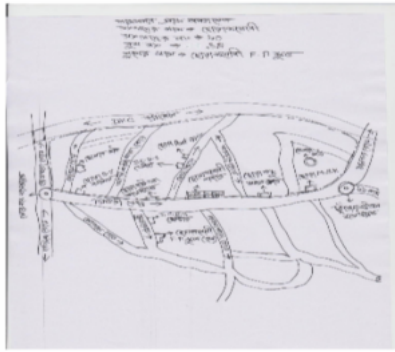

Nazri Naksha