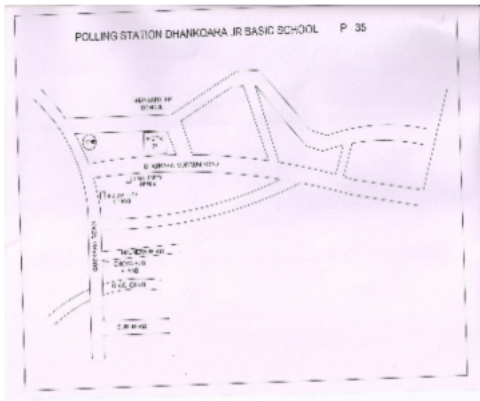

নির্বাচক নিবন্ধন আধিকারিকের স্বাক্ষর

Nazri Naksha

Google Map View

Polling Station Building Front View

Polling Station Front View

Cad View

Key MAP View

|    |                  |   |            |    |                  |  |            |    |                  |   |            |
|----|------------------|---|------------|----|------------------|--|------------|----|------------------|---|------------|
| 1  | RJR2466282       | নাম : ঋতুপর্ণা দাস বৈরাগ্য<br>স্বামীর নাম: মুন্ময় দাস বৈরাগ্য<br>বাড়ির নং : এন0169<br>বয়স : 26 লিঙ্গ : মহিলা | ফটো উপলব্ধ | 2  | WB/41/267/525563 | নাম : বন্দনা বৈরাগ্য<br>স্বামীর নাম: পিনাকী বৈরাগ্য<br>বাড়ির নং : n0169<br>বয়স : 60 লিঙ্গ : মহিলা    | ফটো উপলব্ধ | 3  | YEX2017002       | নাম : পিনাকী দাস বৈরাগ্য<br>পিতার নাম: সুখময় বৈরাগ্য<br>বাড়ির নং : n0169<br>বয়স : 62 লিঙ্গ : পুরুষ | ফটো উপলব্ধ |
| 4  | YEX1086289       | নাম : মুন্ময় দাস বৈরাগ্য<br>পিতার নাম: পিনাকী দাস বৈরাগ্য<br>বাড়ির নং : n0169<br>বয়স : 35 লিঙ্গ : পুরুষ      | ফটো উপলব্ধ | 5  | YEX1986066       | নাম : রাজ কুমার অধিকারী<br>পিতার নাম: রাধাকিংকর অধিকারী<br>বাড়ির নং : নং00<br>বয়স : 51 লিঙ্গ : পুরুষ | ফটো উপলব্ধ | 6  | YEX2089464       | নাম : মান্নি আঁকুড়ে<br>স্বামীর নাম: কাংতিক আঁকুড়ে<br>বাড়ির নং : নং40<br>বয়স : 24 লিঙ্গ : মহিলা    | ফটো উপলব্ধ |
| 7  | YEX2089530       | নাম : বিধান আঁকুড়ে<br>পিতার নাম: নার কুমার আঁকুড়ে<br>বাড়ির নং : নং0019<br>বয়স : 25 লিঙ্গ : পুরুষ            | ফটো উপলব্ধ | 8  | YEX2089571       | নাম : সোমনাথ আঁকুড়ে<br>পিতার নাম: কুশেশ্বর আঁকুড়ে<br>বাড়ির নং : নং0018<br>বয়স : 24 লিঙ্গ : পুরুষ   | ফটো উপলব্ধ | 9  | YEX1964436       | নাম : সন্ধ্যা আঁকুড়ে<br>স্বামীর নাম: লক্ষ্মণ আঁকুড়ে<br>বাড়ির নং : নং008<br>বয়স : 25 লিঙ্গ : মহিলা | ফটো উপলব্ধ |
| 10 | YEX1969062       | নাম : শম্ভু আঁকুড়ে<br>পিতার নাম: হিরু আঁকুড়ে<br>বাড়ির নং : নং005<br>বয়স : 25 লিঙ্গ : পুরুষ                  | ফটো উপলব্ধ | 11 | YEX1974013       | নাম : ঝুমা আঁকুড়ে<br>স্বামীর নাম: আশুতোষ আঁকুড়ে<br>বাড়ির নং : এন0017<br>বয়স : 30 লিঙ্গ : মহিলা     | ফটো উপলব্ধ | 12 | YEX1974005       | নাম : দেবজানি আঁকুড়ে<br>স্বামীর নাম: বসুদেব আঁকুড়ে<br>বাড়ির নং : এন003<br>বয়স : 25 লিঙ্গ : মহিলা  | ফটো উপলব্ধ |
| 13 | WB/41/267/525132 | নাম : জগদীশ আঁকুড়ে<br>পিতার নাম: দ্বিজপদ আঁকুড়ে<br>বাড়ির নং : n0001<br>বয়স : 71 লিঙ্গ : পুরুষ               | ফটো উপলব্ধ | 14 | WB/41/267/525251 | নাম : শিবদাসী আঁকুড়ে<br>স্বামীর নাম: জগদীশ আঁকুড়ে<br>বাড়ির নং : n0001<br>বয়স : 69 লিঙ্গ : মহিলা    | ফটো উপলব্ধ | 15 | WB/41/267/525044 | নাম : জলধর আঁকুড়ে<br>পিতার নাম: জগদীশ আঁকুড়ে<br>বাড়ির নং : n0001<br>বয়স : 49 লিঙ্গ : পুরুষ        | ফটো উপলব্ধ |
| 16 | WB/41/267/525039 | নাম : কালোসোনা আঁকুড়ে<br>পিতার নাম: কালোসোনা আঁকুড়ে<br>বাড়ির নং : n0002<br>বয়স : 70 লিঙ্গ : পুরুষ           | ফটো উপলব্ধ | 17 | WB/41/267/525540 | নাম : ভাদু আঁকুড়ে<br>স্বামীর নাম: কালোসোনা আঁকুড়ে<br>বাড়ির নং : n0002<br>বয়স : 66 লিঙ্গ : মহিলা    | ফটো উপলব্ধ | 18 | YEX1249879       | নাম : লকু আঁকুড়ে<br>পিতার নাম: কালোসোনা আঁকুড়ে<br>বাড়ির নং : n0002<br>বয়স : 35 লিঙ্গ : পুরুষ      | ফটো উপলব্ধ |
| 19 | WB/41/267/525554 | নাম : জয়ারানী আঁকুড়ে<br>স্বামীর নাম: মুক্তি আঁকুড়ে<br>বাড়ির নং : n0006<br>বয়স : 59 লিঙ্গ : মহিলা           | ফটো উপলব্ধ | 20 | YEX1429133       | নাম : আশা আঁকুড়ে<br>স্বামীর নাম: দীনেশ আঁকুড়ে<br>বাড়ির নং : n0005<br>বয়স : 31 লিঙ্গ : মহিলা        | ফটো উপলব্ধ | 21 | YEX1138403       | নাম : দীনেশ আঁকুড়ে<br>পিতার নাম: হীরু আঁকুড়ে<br>বাড়ির নং : n0005<br>বয়স : 38 লিঙ্গ : পুরুষ        | ফটো উপলব্ধ |
| 22 | WB/41/267/525647 | নাম : ছায়ারানী আঁকুড়ে<br>স্বামীর নাম: হীরু আঁকুড়ে<br>বাড়ির নং : n0005<br>বয়স : 57 লিঙ্গ : মহিলা            | ফটো উপলব্ধ | 23 | WB/41/267/525585 | নাম : হীরু আঁকুড়ে<br>পিতার নাম: হারাদন আঁকুড়ে<br>বাড়ির নং : n0005<br>বয়স : 61 লিঙ্গ : পুরুষ        | ফটো উপলব্ধ | 24 | WB/41/267/525557 | নাম : মীরা আঁকুড়ে<br>স্বামীর নাম: গোসাঁই আঁকুড়ে<br>বাড়ির নং : n0004<br>বয়স : 61 লিঙ্গ : মহিলা     | ফটো উপলব্ধ |
| 25 | WB/41/267/525625 | নাম : গোসাঁই আঁকুড়ে<br>পিতার নাম: বিজয় আঁকুড়ে<br>বাড়ির নং : n0004<br>বয়স : 66 লিঙ্গ : পুরুষ                | ফটো উপলব্ধ | 26 | YEX0132530       | নাম : বাসুদেব আঁকুড়ে<br>পিতার নাম: নারায়ণ আঁকুড়ে<br>বাড়ির নং : n0003<br>বয়স : 39 লিঙ্গ : পুরুষ    | ফটো উপলব্ধ | 27 | BWN1747542       | নাম : প্রতিমা আঁকুড়ে<br>স্বামীর নাম: নারায়ণ আঁকুড়ে<br>বাড়ির নং : n0003<br>বয়স : 61 লিঙ্গ : মহিলা | ফটো উপলব্ধ |
| 28 | WB/41/267/525165 | নাম : নারায়ণ আঁকুড়ে<br>পিতার নাম: দ্বিজপদ আঁকুড়ে<br>বাড়ির নং : n0003<br>বয়স : 66 লিঙ্গ : পুরুষ             | ফটো উপলব্ধ | 29 | WB/41/267/525648 | নাম : নিবেদিতা আঁকুড়ে<br>স্বামীর নাম: গণেশ আঁকুড়ে<br>বাড়ির নং : n0007<br>বয়স : 49 লিঙ্গ : মহিলা    | ফটো উপলব্ধ | 30 | WB/41/267/525646 | নাম : গীতা আঁকুড়ে<br>স্বামীর নাম: মানিক আঁকুড়ে<br>বাড়ির নং : n0007<br>বয়স : 69 লিঙ্গ : মহিলা      | ফটো উপলব্ধ |