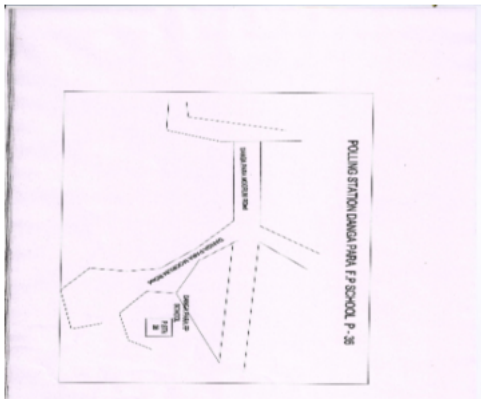

নির্বাচক নিবন্ধন আধিকারিকের স্বাক্ষর

Nazri Naksha

Google Map View

Polling Station Building Front View

Polling Station Front View

Cad View

Key MAP View

1 নাম : অনিমা বিশ্বাস স্বামীর নাম: সুজিত বিশ্বাস বাড়ির নং : n0235 বয়স : 39 লিঙ্গ : মহিলা	YEX0145284 ফটো উপলব্ধ	2 নাম : সুবীর অধিকারী পিতার নাম: প্রদ্যুৎ অধিকারী বাড়ির নং : 0104 বয়স : 32 লিঙ্গ : পুরুষ	YEX1429380 ফটো উপলব্ধ	3 নাম : প্রবীর অধিকারী পিতার নাম: প্রদ্যুৎ অধিকারী বাড়ির নং : n0100 বয়স : 39 লিঙ্গ : পুরুষ	YEX1139112 ফটো উপলব্ধ
4 নাম : আরতী অধিকারী স্বামীর নাম: প্রদ্যুৎ অধিকারী বাড়ির নং : 0104 বয়স : 56 লিঙ্গ : মহিলা	YEX2068864 ফটো উপলব্ধ	5 নাম : প্রদ্যুৎ অধিকারী পিতার নাম: মনীন্দ্র অধিকারী বাড়ির নং : 0104 বয়স : 65 লিঙ্গ : পুরুষ	YEX2068872 ফটো উপলব্ধ	6 নাম : রুপসী মজুমদার স্বামীর নাম: সুকুমার মজুমদার বাড়ির নং : না বয়স : 55 লিঙ্গ : মহিলা	YEX2295780 ফটো উপলব্ধ
7 নাম : মিতু কোনার স্বামীর নাম: চন্দন কোনার বাড়ির নং : নং189 বয়স : 27 লিঙ্গ : মহিলা	ZZE1779958 ফটো উপলব্ধ	8 নাম : সন্দীপ গাইন পিতার নাম: সুনিল গাইন বাড়ির নং : n0239 বয়স : 29 লিঙ্গ : পুরুষ	YEX1641208 ফটো উপলব্ধ	9 নাম : উন্নতি গাইন স্বামীর নাম: সুনীল গাইন বাড়ির নং : এন ০০৫৫ বয়স : 48 লিঙ্গ : মহিলা	BWN1752856 ফটো উপলব্ধ
10 নাম : সুনীল গাইন পিতার নাম: সুরেন গাইন বাড়ির নং : এন ০০৫৫ বয়স : 63 লিঙ্গ : পুরুষ	BWN1752997 ফটো উপলব্ধ	11 নাম : বাবলু গোলদার পিতার নাম: কেনারাম গোলদার বাড়ির নং : n0001 বয়স : 64 লিঙ্গ : পুরুষ	YEX2187441 ফটো উপলব্ধ	12 নাম : সন্ধ্যা গোলদার(মন্ডল) স্বামীর নাম: বিমল গোলদার বাড়ির নং : n0001 বয়স : 45 লিঙ্গ : মহিলা	YEX1138809 ফটো উপলব্ধ
13 নাম : সুশীলা গোলদার স্বামীর নাম: বাবলু গোলদার বাড়ির নং : n0001 বয়স : 56 লিঙ্গ : মহিলা	BWN1752773 ফটো উপলব্ধ	14 নাম : সুচিত্রা গোলদার স্বামীর নাম: মুণাল গোলদার বাড়ির নং : এন0176 বয়স : 32 লিঙ্গ : মহিলা	YEX2225654 ফটো উপলব্ধ	15 নাম : শান্ত মজুমদার পিতার নাম: সুকুমার মজুমদার বাড়ির নং : এন0001 বয়স : 36 লিঙ্গ : পুরুষ	YEX2226207 ফটো উপলব্ধ
16 নাম : বিমল গোলদার পিতার নাম: বাবলু গোলদার বাড়ির নং : n0001 বয়স : 46 লিঙ্গ : পুরুষ	BWN2662021 ফটো উপলব্ধ	17 নাম : আদুরী ঘোষ পিতার নাম: অমল্য ঘোষ বাড়ির নং : n0005 বয়স : 63 লিঙ্গ : মহিলা	YEX1138833 ফটো উপলব্ধ	18 নাম : নমিতা ঘোষ স্বামীর নাম: মধুসূদন ঘোষ বাড়ির নং : n0005 বয়স : 66 লিঙ্গ : মহিলা	WB/41/267/528586 ফটো উপলব্ধ
19 নাম : লক্ষ্মীরানী ঘোষ স্বামীর নাম: কার্তিক ঘোষ বাড়ির নং : n0049 বয়স : 39 লিঙ্গ : মহিলা	YEX1138999 ফটো উপলব্ধ	20 নাম : কার্তিক ঘোষ পিতার নাম: শিশির ঘোষ বাড়ির নং : n0049 বয়স : 53 লিঙ্গ : পুরুষ	WB/41/267/528603 ফটো উপলব্ধ	21 নাম : উৎপল ঘোষ পিতার নাম: নিখিল ঘোষ বাড়ির নং : n0049 বয়স : 40 লিঙ্গ : পুরুষ	BWN2662401 ফটো উপলব্ধ
22 নাম : অলোক ঘোষ পিতার নাম: নিখিল ঘোষ বাড়ির নং : n0049 বয়স : 42 লিঙ্গ : পুরুষ	BWN2662419 ফটো উপলব্ধ	23 নাম : সরস্বতী ঘোষ স্বামীর নাম: অমল্য ঘোষ বাড়ির নং : n0049 বয়স : 59 লিঙ্গ : মহিলা	WB/41/267/528517 ফটো উপলব্ধ	24 নাম : মিঠু ঘোষ স্বামীর নাম: শিবদাস ঘোষ বাড়ির নং : n0024 বয়স : 50 লিঙ্গ : মহিলা	WB/41/267/528634 ফটো উপলব্ধ
25 নাম : শিবদাস ঘোষ পিতার নাম: শশধর ঘোষ বাড়ির নং : n0024 বয়স : 54 লিঙ্গ : পুরুষ	WB/41/267/528626 ফটো উপলব্ধ	26 নাম : শিবানী ঘোষ স্বামীর নাম: শশধর ঘোষ বাড়ির নং : n0024 বয়স : 72 লিঙ্গ : মহিলা	WB/41/267/528478 ফটো উপলব্ধ	27 নাম : জয়ন্ত ঘোষ পিতার নাম: গঙ্গাধর ঘোষ বাড়ির নং : n0021 বয়স : 40 লিঙ্গ : পুরুষ	BWN2730034 ফটো উপলব্ধ
28 নাম : বিমলা ঘোষ স্বামীর নাম: গঙ্গাধর ঘোষ বাড়ির নং : n0021 বয়স : 57 লিঙ্গ : মহিলা	WB/41/267/528529 ফটো উপলব্ধ	29 নাম : মিঠুন ঘোষ পিতার নাম: মধুসূদন ঘোষ বাড়ির নং : n0005 বয়স : 39 লিঙ্গ : পুরুষ	YEX0138198 ফটো উপলব্ধ	30 নাম : চায়না চন্দ্র স্বামীর নাম: বুদ্ধদেব চন্দ্র বাড়ির নং : n0025 বয়স : 49 লিঙ্গ : মহিলা	YEX2068948 ফটো উপলব্ধ