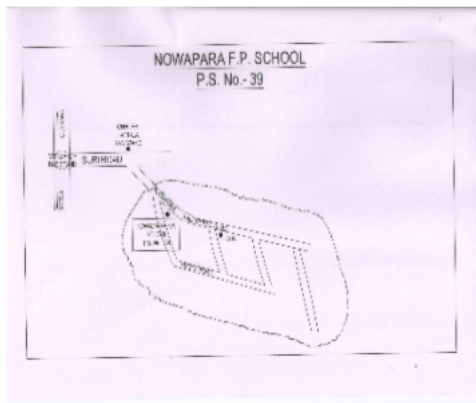

নির্বাচক নিবন্ধন আধিকারিকের স্বাক্ষর

Nazri Naksha

Google Map View

Polling Station Building Front View

Polling Station Front View

Cad View

Key MAP View

বিধানসভা নির্বাচনক্ষেত্রের নং, নাম : 273-আউসগ্রাম
ভাগ নং, নাম : 1-নওয়াপাড়া গ্রামমাঝপাড়া (আংশিক) ইশানদিঘী পশ্চিম মেটে পাড়া