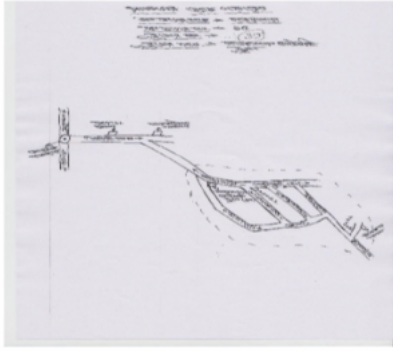

নির্বাচক নিবন্ধন আধিকারিকের স্বাক্ষর

Nazri Naksha

Google Map View

Polling Station Building Front View

Polling Station Front View

Cad View

Key MAP View

বিধানসভা নির্বাচনক্ষেত্রের নং, নাম : 273-আউসগ্রাম
ভাগ নং, নাম : 1-নওয়াপাড়া গ্রামমাঝপাড়া (আংশিক) ইশানদিঘী পশ্চিম মেটে পাড়া