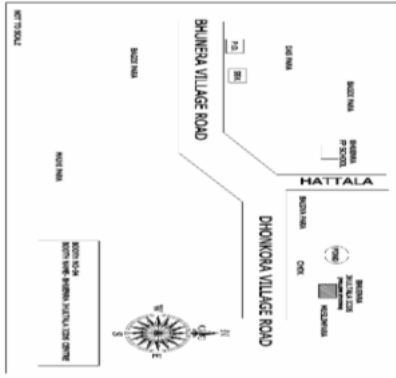

Nazri Naksha