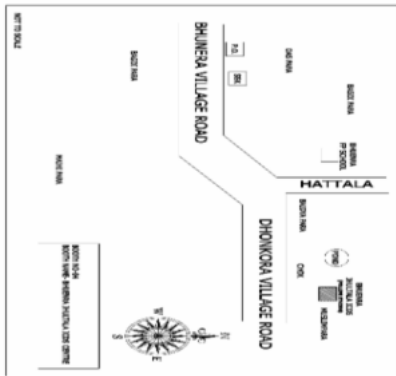

নির্বাচক নিবন্ধন আধিকারিকের স্বাক্ষর

Nazri Naksha

Google Map View

Polling Station Building Front View

Polling Station Front View

Cad View

Key MAP View

বিধানসভা নির্বাচনক্ষেত্রের নং, নাম : 273-আউসগ্রাম
ভাগ নং, নাম : 1-দক্ষিণে আঁকুড়েপাড়া, কার্তিকতলার বাগদীপাড়া, দাসপাড়া