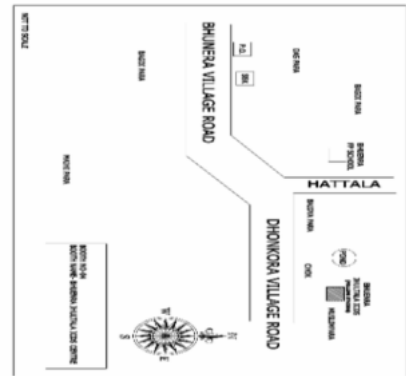

নির্বাচক নিবন্ধন আধিকারিকের স্বাক্ষর

Nazri Naksha

Google Map View

Polling Station Building Front View

Polling Station Front View

Cad View

Key MAP View

বিধানসভা নির্বাচনক্ষেত্রের নং, নাম : 273-আউসগ্রাম
ভাগ নং, নাম : 1-দক্ষিণে আঁকুড়েপাড়া, কার্তিকতলার বাগদীপাড়া, দাসপাড়া