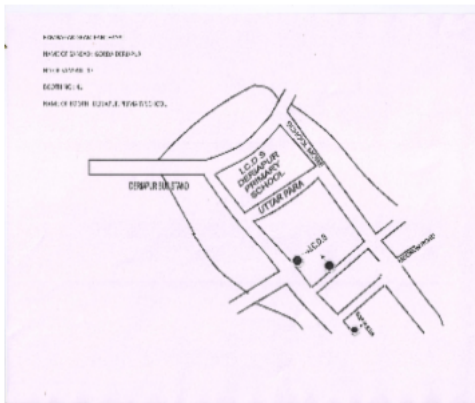

নির্বাচক নিবন্ধন আধিকারিকের স্বাক্ষর

Nazri Naksha

Google Map View

Polling Station Building Front View

Polling Station Front View

Cad View

Key MAP View

1 নাম : নফিজুল সেখ পিতার নাম: হারুন সেখ বাড়ির নং : n0158 বয়স : 47 লিঙ্গ : পুরুষ	BWN1759612 ফটো উপলব্ধ	2 নাম : নুরজাহান বিবি পিতার নাম: রুফিকুল সেখ বাড়ির নং : n0048 বয়স : 41 লিঙ্গ : মহিলা	BWN2666279 ফটো উপলব্ধ	3 নাম : রুপা খাতুন পিতার নাম: মুহিব্বত সেখ বাড়ির নং : n0092 বয়স : 32 লিঙ্গ : মহিলা	YEX1544634 ফটো উপলব্ধ
4 নাম : মমতা বিবি স্বামীর নাম: মহিদ সেখ বাড়ির নং : n0092 বয়স : 56 লিঙ্গ : মহিলা	BWN2666048 ফটো উপলব্ধ	5 নাম : কনিজা বিবি স্বামীর নাম: সজল মন্ডল বাড়ির নং : n0208 বয়স : 38 লিঙ্গ : মহিলা	YEX1143031 ফটো উপলব্ধ	6 নাম : সেলিমা খাতুন স্বামীর নাম: সেখ আফজল বাড়ির নং : এন0147 বয়স : 27 লিঙ্গ : মহিলা	YEX2092203 ফটো উপলব্ধ
7 নাম : আব্বাস উদ্দিন সেখ পিতার নাম: মোস্তাফিজ সেখ বাড়ির নং : n0206 বয়স : 33 লিঙ্গ : পুরুষ	YEX1437938 ফটো উপলব্ধ	8 নাম : ফয়জুনন্নেসা বেগম স্বামীর নাম: মহবুব মন্ডল বাড়ির নং : 0068 বয়স : 35 লিঙ্গ : মহিলা	YEX1815836 ফটো উপলব্ধ	9 নাম : অহিদ সেখ পিতার নাম: মুহিব্বত সেখ বাড়ির নং : n0092 বয়স : 28 লিঙ্গ : পুরুষ	YEX1723907 ফটো উপলব্ধ
10 নাম : নারগিস পারভিন স্বামীর নাম: আলাউদ্দিন মির্জা বাড়ির নং : n0234 বয়স : 30 লিঙ্গ : মহিলা	YEX1559822 ফটো উপলব্ধ	11 নাম : সাগিরা খাতুন স্বামীর নাম: আব্বাসউদ্দিন সেখ বাড়ির নং : N0206 বয়স : 24 লিঙ্গ : মহিলা	YEX2151645 ফটো উপলব্ধ	12 নাম : তাসিনা বেগম স্বামীর নাম: ইউনুস সেখ বাড়ির নং : n0203 বয়স : 36 লিঙ্গ : মহিলা	YEX1143122 ফটো উপলব্ধ
13 নাম : সায়েমা খাতুন স্বামীর নাম: আমেরুল মির্জা বাড়ির নং : নং80 বয়স : 28 লিঙ্গ : মহিলা	YEX1726173 ফটো উপলব্ধ	14 নাম : রুনা বিবি স্বামীর নাম: জিহাদুল রহমান বাড়ির নং : n0118 বয়স : 42 লিঙ্গ : মহিলা	BWN2731354 ফটো উপলব্ধ	15 নাম : পিয়ারুলশেখা বিবি স্বামীর নাম: বরজাহান সেখ বাড়ির নং : n0229 বয়স : 35 লিঙ্গ : মহিলা	YEX1246388 ফটো উপলব্ধ
16 নাম : সালেমা সেখ বিবি স্বামীর নাম: ফজল সেখ বাড়ির নং : এন001 বয়স : 55 লিঙ্গ : মহিলা	YEX2277721 ফটো উপলব্ধ	17 নাম : মহারানী বিবি সেখ স্বামীর নাম: তনর সেখ বাড়ির নং : n0207 বয়স : 46 লিঙ্গ : মহিলা	YEX1356039 ফটো উপলব্ধ	18 নাম : রুপসোনা বেগম পিতার নাম: আলেক সেখ বাড়ির নং : 0043 বয়স : 39 লিঙ্গ : মহিলা	YEX1815786 ফটো উপলব্ধ
19 নাম : ইন্তাজুল সেখ পিতার নাম: নফিজুল সেখ বাড়ির নং : N0158 বয়স : 24 লিঙ্গ : পুরুষ	YEX2151512 ফটো উপলব্ধ	20 নাম : তাজমীরা খাতুন পিতার নাম: নফিজুল সেখ বাড়ির নং : নং158 বয়স : 21 লিঙ্গ : মহিলা	YEX2338358 ফটো উপলব্ধ	21 নাম : মোক্তার মির্জা পিতার নাম: কোরবান মির্জা বাড়ির নং : n0116 বয়স : 73 লিঙ্গ : পুরুষ	YEX2091049 ফটো উপলব্ধ
22 নাম : সাকিলা খাতুন স্বামীর নাম: সেলিম মির্জা বাড়ির নং : নং116 বয়স : 31 লিঙ্গ : মহিলা	YEX1894625 ফটো উপলব্ধ	23 নাম : মহাব্বত বিবি মির্জা স্বামীর নাম: মোক্তার মির্জা বাড়ির নং : n0116 বয়স : 66 লিঙ্গ : মহিলা	YEX2091171 ফটো উপলব্ধ	24 নাম : সেলিম মির্জা পিতার নাম: মোক্তার মির্জা বাড়ির নং : n0116 বয়স : 39 লিঙ্গ : পুরুষ	BWN2731149 ফটো উপলব্ধ
25 নাম : আনোয়ারা বিবি মির্জা স্বামীর নাম: রহিম মির্জা বাড়ির নং : n0116 বয়স : 43 লিঙ্গ : মহিলা	BWN2665651 ফটো উপলব্ধ	26 নাম : রহিম মির্জা পিতার নাম: মোক্তার মির্জা বাড়ির নং : n0116 বয়স : 45 লিঙ্গ : পুরুষ	BWN2349314 ফটো উপলব্ধ	27 নাম : মোমেনা খাতুন (বেগম) সেখ স্বামীর নাম: মোরসালিম সেখ বাড়ির নং : n0204 বয়স : 37 লিঙ্গ : মহিলা	BWN2429876 ফটো উপলব্ধ
28 নাম : সেখ মবিনা বিবি স্বামীর নাম: সেখ উম্মার আলি বাড়ির নং : n0108 বয়স : 61 লিঙ্গ : মহিলা	YEX2090983 ফটো উপলব্ধ	29 নাম : শেখ উম্মার আলি পিতার নাম: আলিজান শেখ বাড়ির নং : n0108 বয়স : 66 লিঙ্গ : পুরুষ	YEX2091346 ফটো উপলব্ধ	30 নাম : রোস্তুম সেখ পিতার নাম: উম্মার আলি সেখ বাড়ির নং : n0108 বয়স : 37 লিঙ্গ : পুরুষ	YEX0165910 ফটো উপলব্ধ