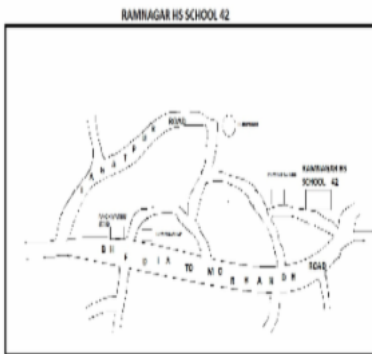

নির্বাচক নিবন্ধন আধিকারিকের স্বাক্ষর

Nazri Naksha

Google Map View

Polling Station Building Front View

Polling Station Front View

Cad View

Key MAP View

1 নাম : রাজ কুমার খাঁ পিতার নাম: দয়াময় খাঁ বাড়ির নং : n0249 বয়স : 34 লিঙ্গ : পুরুষ	YEX1544741 ফটো উপলব্ধ	2 নাম : সেখ হায়তুনেসা বিবি স্বামীর নাম: শুকুর সেখ বাড়ির নং : n0240 বয়স : 59 লিঙ্গ : মহিলা	WB/41/267/543013 ফটো উপলব্ধ	3 নাম : রাখী চট্টোপাধ্যায়(মুখোপাধ্যায়) স্বামীর নাম: অনিরুদ্ধ চট্টোপাধ্যায় বাড়ির নং : n0256 বয়স : 36 লিঙ্গ : মহিলা	BWN2897759 ফটো উপলব্ধ
4 নাম : আকাশ অধিকারী পিতার নাম: লোক অধিকারী বাড়ির নং : এন0027 বয়স : 23 লিঙ্গ : পুরুষ	YEX2227189 ফটো উপলব্ধ	5 নাম : ক্ষীরোদ অধিকারী পিতার নাম: দিবাকর অধিকারী বাড়ির নং : n0027 বয়স : 62 লিঙ্গ : পুরুষ	BWN2349447 ফটো উপলব্ধ	6 নাম : অলোক অধিকারী পিতার নাম: দিবাকর অধিকারী বাড়ির নং : n0027 বয়স : 52 লিঙ্গ : পুরুষ	WB/41/267/546632 ফটো উপলব্ধ
7 নাম : অঞ্জলি আঁকুড়ে স্বামীর নাম: বাপন আঁকুড়ে বাড়ির নং : নং026 বয়স : 25 লিঙ্গ : মহিলা	YEX2152122 ফটো উপলব্ধ	8 নাম : আশিস কুমার অধিকারী পিতার নাম: দুষ্ক হরন অধিকারী বাড়ির নং : n0026 বয়স : 63 লিঙ্গ : পুরুষ	YEX2152767 ফটো উপলব্ধ	9 নাম : অয়ন ঘোষ মায়ের নাম: শ্রাবণী ঘোষ বাড়ির নং : n0026 বয়স : 32 লিঙ্গ : পুরুষ	YEX1354422 ফটো উপলব্ধ
10 নাম : অনিষা অধিকারী স্বামীর নাম: প্রনব অধিকারী বাড়ির নং : n0029 বয়স : 27 লিঙ্গ : মহিলা	YEX1815935 ফটো উপলব্ধ	11 নাম : মমতা অধিকারী স্বামীর নাম: নব কুমার অধিকারী বাড়ির নং : n0114 বয়স : 39 লিঙ্গ : মহিলা	BWN2731529 ফটো উপলব্ধ	12 নাম : দেব কুমার অধিকারী পিতার নাম: পঙ্কজ অধিকারী বাড়ির নং : n0114 বয়স : 42 লিঙ্গ : পুরুষ	YEX1252139 ফটো উপলব্ধ
13 নাম : নবকুমার অধিকারী পিতার নাম: পঙ্কজ অধিকারী বাড়ির নং : n0114 বয়স : 46 লিঙ্গ : পুরুষ	BWN1759984 ফটো উপলব্ধ	14 নাম : বীণাপানী অধিকারী স্বামীর নাম: পঙ্কজ অধিকারী বাড়ির নং : n0114 বয়স : 58 লিঙ্গ : মহিলা	WB/41/267/546337 ফটো উপলব্ধ	15 নাম : রত্নদীপ অধিকারী পিতার নাম: নবকুমার অধিকারী বাড়ির নং : নং114 বয়স : 20 লিঙ্গ : পুরুষ	YEX2425015 ফটো উপলব্ধ
16 নাম : নীলীমা অধিকারী স্বামীর নাম: শরত অধিকারী বাড়ির নং : n0113 বয়স : 52 লিঙ্গ : মহিলা	BWN2854727 ফটো উপলব্ধ	17 নাম : শরত অধিকারী পিতার নাম: মানিকেশ্বর অধিকারী বাড়ির নং : n0113 বয়স : 57 লিঙ্গ : পুরুষ	WB/41/267/546268 ফটো উপলব্ধ	18 নাম : টুম্পা অধিকারী স্বামীর নাম: তপন অধিকারী বাড়ির নং : n0031 বয়স : 40 লিঙ্গ : মহিলা	BWN2731545 ফটো উপলব্ধ
19 নাম : তপন অধিকারী পিতার নাম: অনুপ অধিকারী বাড়ির নং : n0031 বয়স : 45 লিঙ্গ : পুরুষ	WB/41/267/546544 ফটো উপলব্ধ	20 নাম : সঞ্চিতা অধিকারী পিতার নাম: তপন অধিকারী বাড়ির নং : এন0031 বয়স : 21 লিঙ্গ : মহিলা	YEX2391860 ফটো উপলব্ধ	21 নাম : পাপিয়া অধিকারী স্বামীর নাম: তাপস অধিকারী বাড়ির নং : n0030 বয়স : 43 লিঙ্গ : মহিলা	BWN2731537 ফটো উপলব্ধ
22 নাম : তাপস অধিকারী পিতার নাম: রাখহরি অধিকারী বাড়ির নং : n0030 বয়স : 53 লিঙ্গ : পুরুষ	WB/41/267/546100 ফটো উপলব্ধ	23 নাম : যুথিকা অধিকারী স্বামীর নাম: দিলীপ অধিকারী বাড়ির নং : n0030 বয়স : 51 লিঙ্গ : মহিলা	WB/41/267/546286 ফটো উপলব্ধ	24 নাম : দিলীপ অধিকারী পিতার নাম: রাখহরি অধিকারী বাড়ির নং : n0030 বয়স : 60 লিঙ্গ : পুরুষ	WB/41/267/546173 ফটো উপলব্ধ
25 নাম : প্রনব অধিকারী পিতার নাম: অরুণ অধিকারী বাড়ির নং : n0029 বয়স : 46 লিঙ্গ : পুরুষ	BWN1760024 ফটো উপলব্ধ	26 নাম : সতীরানী অধিকারী স্বামীর নাম: অরুণ অধিকারী বাড়ির নং : n0029 বয়স : 62 লিঙ্গ : মহিলা	WB/41/267/546323 ফটো উপলব্ধ	27 নাম : অরুণ অধিকারী পিতার নাম: রাখহরি অধিকারী বাড়ির নং : n0029 বয়স : 67 লিঙ্গ : পুরুষ	WB/41/267/546191 ফটো উপলব্ধ
28 নাম : রিয়া অধিকারী পিতার নাম: পতিত পাবন অধিকারী বাড়ির নং : n0028 বয়স : 31 লিঙ্গ : মহিলা	YEX1544956 ফটো উপলব্ধ	29 নাম : শবরী অধিকারী স্বামীর নাম: পতিতপাবন অধিকারী বাড়ির নং : n0028 বয়স : 49 লিঙ্গ : মহিলা	WB/41/267/546320 ফটো উপলব্ধ	30 নাম : পতিতপাবন অধিকারী পিতার নাম: রজনীকান্ত অধিকারী বাড়ির নং : n0028 বয়স : 52 লিঙ্গ : পুরুষ	WB/41/267/546034 ফটো উপলব্ধ