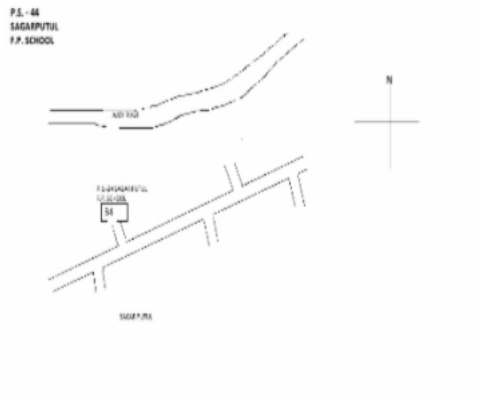

নির্বাচক নিবন্ধন আধিকারিকের স্বাক্ষর

Nazri Naksha

Google Map View

Polling Station Building Front View

Polling Station Front View

Cad View

Key MAP View

1 নাম : পূর্ণিমা দাস বৈরাগ্য স্বামীর নাম: স্বপন দাস বৈরাগ্য বাড়ির নং : n0081 বয়স : 57 লিঙ্গ : মহিলা	YEX2048460 ফটো উপলব্ধ	2 নাম : স্বপন কুমার বৈরাগ্য পিতার নাম: ধর্মদাস দাস বৈরাগ্য বাড়ির নং : n0081 বয়স : 61 লিঙ্গ : পুরুষ	WB/41/267/549642 ফটো উপলব্ধ	3 নাম : সুভদ্রা বৈরাগ্য স্বামীর নাম: ধর্মদাস বৈরাগ্য বাড়ির নং : n0081 বয়স : 35 লিঙ্গ : মহিলা	YEX1706324 ফটো উপলব্ধ
4 নাম : শান্তিনারী কুণ্ড স্বামীর নাম: রবীন্দ্রনাথ কুণ্ড বাড়ির নং : n0071 বয়স : 66 লিঙ্গ : মহিলা	BWN1755495 ফটো উপলব্ধ	5 নাম : রবীন্দ্রনাথ কুণ্ড পিতার নাম: দেবদাস কুণ্ড বাড়ির নং : n0071 বয়স : 73 লিঙ্গ : পুরুষ	WB/41/267/549936 ফটো উপলব্ধ	6 নাম : মীরা রানী কুণ্ড পিতার নাম: দেবদাস কুণ্ড বাড়ির নং : n0070 বয়স : 63 লিঙ্গ : মহিলা	YEX1253129 ফটো উপলব্ধ
7 নাম : পুষ্প কুণ্ড স্বামীর নাম: বিনয় কুণ্ড বাড়ির নং : n0070 বয়স : 71 লিঙ্গ : মহিলা	WB/41/267/549758 ফটো উপলব্ধ	8 নাম : বিনয় কুণ্ড পিতার নাম: দেবদাস কুণ্ড বাড়ির নং : n0070 বয়স : 76 লিঙ্গ : পুরুষ	WB/41/267/549723 ফটো উপলব্ধ	9 নাম : তুলসী কিস্কু স্বামীর নাম: কানাই কিস্কু বাড়ির নং : n0003 বয়স : 54 লিঙ্গ : মহিলা	BWN2668028 ফটো উপলব্ধ
10 নাম : কানাই কিস্কু পিতার নাম: মদন কিস্কু বাড়ির নং : n0003 বয়স : 59 লিঙ্গ : পুরুষ	BWN2668010 ফটো উপলব্ধ	11 নাম : নয়নতারা মেটে স্বামীর নাম: সন্দীপ মাজি বাড়ির নং : nং003 বয়স : 27 লিঙ্গ : মহিলা	YEX1899228 ফটো উপলব্ধ	12 নাম : টুয়েল কিস্কু পিতার নাম: রাসু কিস্কু বাড়ির নং : n0111 বয়স : 51 লিঙ্গ : পুরুষ	BWN2855369 ফটো উপলব্ধ
13 নাম : কানাই কিস্কু পিতার নাম: উত্তম কিস্কু বাড়ির নং : n0110 বয়স : 31 লিঙ্গ : পুরুষ	YEX1432905 ফটো উপলব্ধ	14 নাম : লক্ষী কিস্কু স্বামীর নাম: কানাই কিস্কু বাড়ির নং : n0110 বয়স : 32 লিঙ্গ : মহিলা	YEX1432962 ফটো উপলব্ধ	15 নাম : রামু কিস্কু পিতার নাম: উত্তম কিস্কু বাড়ির নং : n0110 বয়স : 29 লিঙ্গ : পুরুষ	YEX1643592 ফটো উপলব্ধ
16 নাম : রাসু কিস্কু পিতার নাম: উত্তম কিস্কু বাড়ির নং : n0110 বয়স : 32 লিঙ্গ : পুরুষ	YEX1432863 ফটো উপলব্ধ	17 নাম : মুঙ্গলী কিস্কু স্বামীর নাম: উত্তম কিস্কু বাড়ির নং : n0110 বয়স : 43 লিঙ্গ : মহিলা	BWN2668069 ফটো উপলব্ধ	18 নাম : উত্তম কিস্কু পিতার নাম: রাসু কিস্কু বাড়ির নং : n0110 বয়স : 65 লিঙ্গ : পুরুষ	WB/41/267/549410 ফটো উপলব্ধ
19 নাম : পানমনি কিস্কু অন্যান্য: রাসু কিস্কু বাড়ির নং : n0110 বয়স : 83 লিঙ্গ : মহিলা	WB/41/267/549977 ফটো উপলব্ধ	20 নাম : পানমনি কিস্কু পিতার নাম: উত্তম কিস্কু বাড়ির নং : এন0110 বয়স : 23 লিঙ্গ : মহিলা	YEX2338747 ফটো উপলব্ধ	21 নাম : বিপত্তী কিস্কু স্বামীর নাম: রাসু কিস্কু বাড়ির নং : 110 বয়স : 35 লিঙ্গ : মহিলা	YEX1816578 ফটো উপলব্ধ
22 নাম : মৌচিসী গঙ্গোপাধ্যায় স্বামীর নাম: সৌমিক গঙ্গোপাধ্যায় বাড়ির নং : 089 বয়স : 39 লিঙ্গ : মহিলা	HLV2077782 ফটো উপলব্ধ	23 নাম : সৌমিক গঙ্গোপাধ্যায় পিতার নাম: বিজয়কৃষ্ণ গঙ্গোপাধ্যায় বাড়ির নং : 089 বয়স : 45 লিঙ্গ : পুরুষ	BWN1770551 ফটো উপলব্ধ	24 নাম : ঋতুপর্ণা গাঙ্গুলী অধিকারী স্বামীর নাম: সৌভিক গাঙ্গুলী বাড়ির নং : এন0089 বয়স : 28 লিঙ্গ : মহিলা	YAJ1656875 ফটো উপলব্ধ
25 নাম : সৌভিক গাঙ্গুলী পিতার নাম: অজয় গাঙ্গুলী বাড়ির নং : n0089 বয়স : 38 লিঙ্গ : পুরুষ	YEX1087212 ফটো উপলব্ধ	26 নাম : মানসী গঙ্গোপাধ্যায় স্বামীর নাম: অজয় গাঙ্গুলী বাড়ির নং : n0089 বয়স : 61 লিঙ্গ : মহিলা	YEX2018463 ফটো উপলব্ধ	27 নাম : অজয় কৃষ্ণ গঙ্গোপাধ্যায় পিতার নাম: সুখময় গাঙ্গুলী বাড়ির নং : n0089 বয়স : 69 লিঙ্গ : পুরুষ	YEX2018471 ফটো উপলব্ধ
28 নাম : রাজকুমার গরাই পিতার নাম: নবকুমার গরাই বাড়ির নং : সাগাপুতুল বয়স : 23 লিঙ্গ : পুরুষ	YEX2338739 ফটো উপলব্ধ	29 নাম : চিত্তা গড়াই স্বামীর নাম: নব গড়াই বাড়ির নং : n0083 বয়স : 49 লিঙ্গ : মহিলা	BWN2668077 ফটো উপলব্ধ	30 নাম : নবকুমার গড়াই পিতার নাম: ক্ষুদিরাম গড়াই বাড়ির নং : n0083 বয়স : 51 লিঙ্গ : পুরুষ	BWN0894964 ফটো উপলব্ধ