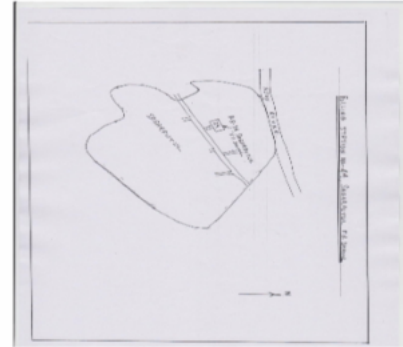

নির্বাচক নিবন্ধন আধিকারিকের স্বাক্ষর

Nazri Naksha

Google Map View

Polling Station Building Front View

Polling Station Front View

Cad View

Key MAP View

1 নাম : পূর্ণিমা দাস বৈরাগ্য স্বামীর নাম: স্বপন দাস বৈরাগ্য বাড়ির নং : n0081 বয়স : 57 লিঙ্গ : মহিলা	YEX2048460 ফটো উপলব্ধ	2 নাম : স্বপন কুমার বৈরাগ্য পিতার নাম: ধর্মদাস দাস বৈরাগ্য বাড়ির নং : n0081 বয়স : 61 লিঙ্গ : পুরুষ	WB/41/267/549642 ফটো উপলব্ধ	3 নাম : সুভদ্রা বৈরাগ্য স্বামীর নাম: ধর্মদাস বৈরাগ্য বাড়ির নং : n0081 বয়স : 35 লিঙ্গ : মহিলা	YEX1706324 ফটো উপলব্ধ
4 নাম : শান্তিনারী কুণ্ড স্বামীর নাম: রবীন্দ্রনাথ কুণ্ড বাড়ির নং : n0071 বয়স : 66 লিঙ্গ : মহিলা	BWN1755495 ফটো উপলব্ধ	5 নাম : রবীন্দ্রনাথ কুণ্ড পিতার নাম: দেবদাস কুণ্ড বাড়ির নং : n0071 বয়স : 73 লিঙ্গ : পুরুষ	WB/41/267/549936 ফটো উপলব্ধ	6 নাম : মীরা রানী কুণ্ড পিতার নাম: দেবদাস কুণ্ড বাড়ির নং : n0070 বয়স : 63 লিঙ্গ : মহিলা	YEX1253129 ফটো উপলব্ধ
7 নাম : পুষ্প কুণ্ড স্বামীর নাম: বিনয় কুণ্ড বাড়ির নং : n0070 বয়স : 71 লিঙ্গ : মহিলা	WB/41/267/549758 ফটো উপলব্ধ	8 নাম : বিনয় কুণ্ড পিতার নাম: দেবদাস কুণ্ড বাড়ির নং : n0070 বয়স : 76 লিঙ্গ : পুরুষ	WB/41/267/549723 ফটো উপলব্ধ	9 নাম : তুলসী কিস্কু স্বামীর নাম: কানাই কিস্কু বাড়ির নং : n0003 বয়স : 54 লিঙ্গ : মহিলা	BWN2668028 ফটো উপলব্ধ
10 নাম : কানাই কিস্কু পিতার নাম: মদন কিস্কু বাড়ির নং : n0003 বয়স : 59 লিঙ্গ : পুরুষ	BWN2668010 ফটো উপলব্ধ	11 নাম : নয়নতারা মেটে স্বামীর নাম: সন্দীপ মাজি বাড়ির নং : nং003 বয়স : 27 লিঙ্গ : মহিলা	YEX1899228 ফটো উপলব্ধ	12 নাম : টুয়েল কিস্কু পিতার নাম: রাসু কিস্কু বাড়ির নং : n0111 বয়স : 51 লিঙ্গ : পুরুষ	BWN2855369 ফটো উপলব্ধ
13 নাম : কানাই কিস্কু পিতার নাম: উত্তম কিস্কু বাড়ির নং : n0110 বয়স : 31 লিঙ্গ : পুরুষ	YEX1432905 ফটো উপলব্ধ	14 নাম : লক্ষী কিস্কু স্বামীর নাম: কানাই কিস্কু বাড়ির নং : n0110 বয়স : 32 লিঙ্গ : মহিলা	YEX1432962 ফটো উপলব্ধ	15 নাম : রামু কিস্কু পিতার নাম: উত্তম কিস্কু বাড়ির নং : n0110 বয়স : 29 লিঙ্গ : পুরুষ	YEX1643592 ফটো উপলব্ধ
16 নাম : রাসু কিস্কু পিতার নাম: উত্তম কিস্কু বাড়ির নং : n0110 বয়স : 32 লিঙ্গ : পুরুষ	YEX1432863 ফটো উপলব্ধ	17 নাম : মুঙ্গলী কিস্কু স্বামীর নাম: উত্তম কিস্কু বাড়ির নং : n0110 বয়স : 43 লিঙ্গ : মহিলা	BWN2668069 ফটো উপলব্ধ	18 নাম : উত্তম কিস্কু পিতার নাম: রাসু কিস্কু বাড়ির নং : n0110 বয়স : 65 লিঙ্গ : পুরুষ	WB/41/267/549410 ফটো উপলব্ধ
19 নাম : পানমনি কিস্কু অন্যান্য: রাসু কিস্কু বাড়ির নং : n0110 বয়স : 83 লিঙ্গ : মহিলা	WB/41/267/549977 ফটো উপলব্ধ	20 নাম : পানমনি কিস্কু পিতার নাম: উত্তম কিস্কু বাড়ির নং : এন0110 বয়স : 23 লিঙ্গ : মহিলা	YEX2338747 ফটো উপলব্ধ	21 নাম : বিপত্তী কিস্কু স্বামীর নাম: রাসু কিস্কু বাড়ির নং : 110 বয়স : 35 লিঙ্গ : মহিলা	YEX1816578 ফটো উপলব্ধ
22 নাম : মৌচিসী গঙ্গোপাধ্যায় স্বামীর নাম: সৌমিক গঙ্গোপাধ্যায় বাড়ির নং : 089 বয়স : 39 লিঙ্গ : মহিলা	HLV2077782 ফটো উপলব্ধ	23 নাম : সৌমিক গঙ্গোপাধ্যায় পিতার নাম: বিজয়কৃষ্ণ গঙ্গোপাধ্যায় বাড়ির নং : 089 বয়স : 45 লিঙ্গ : পুরুষ	BWN1770551 ফটো উপলব্ধ	24 নাম : ঋতুপর্ণা গাঙ্গুলী অধিকারী স্বামীর নাম: সৌভিক গাঙ্গুলী বাড়ির নং : এন0089 বয়স : 28 লিঙ্গ : মহিলা	YAJ1656875 ফটো উপলব্ধ
25 নাম : সৌভিক গাঙ্গুলী পিতার নাম: অজয় গাঙ্গুলী বাড়ির নং : n0089 বয়স : 38 লিঙ্গ : পুরুষ	YEX1087212 ফটো উপলব্ধ	26 নাম : মানসী গঙ্গোপাধ্যায় স্বামীর নাম: অজয় গাঙ্গুলী বাড়ির নং : n0089 বয়স : 61 লিঙ্গ : মহিলা	YEX2018463 ফটো উপলব্ধ	27 নাম : অজয় কৃষ্ণ গঙ্গোপাধ্যায় পিতার নাম: সুখময় গাঙ্গুলী বাড়ির নং : n0089 বয়স : 69 লিঙ্গ : পুরুষ	YEX2018471 ফটো উপলব্ধ
28 নাম : রাজকুমার গরাই পিতার নাম: নবকুমার গরাই বাড়ির নং : সাগাপুতুল বয়স : 23 লিঙ্গ : পুরুষ	YEX2338739 ফটো উপলব্ধ	29 নাম : চিত্তা গড়াই স্বামীর নাম: নব গড়াই বাড়ির নং : n0083 বয়স : 49 লিঙ্গ : মহিলা	BWN2668077 ফটো উপলব্ধ	30 নাম : নবকুমার গড়াই পিতার নাম: ক্ষুদিরাম গড়াই বাড়ির নং : n0083 বয়স : 51 লিঙ্গ : পুরুষ	BWN0894964 ফটো উপলব্ধ