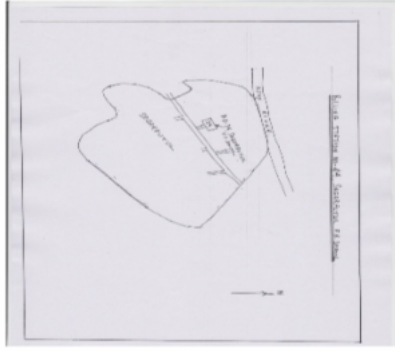

নির্বাচক নিবন্ধন আধিকারিকের স্বাক্ষর

Nazri Naksha

Google Map View

Polling Station Building Front View

Polling Station Front View

Cad View

Key MAP View

1 নাম : পূর্ণিমা দাস বৈরাগ্য স্বামীর নাম: স্বপন দাস বৈরাগ্য বাড়ির নং : n0081 বয়স : 57 লিঙ্গ : মহিলা	YEX2048460 ফটো উপলব্ধ	2 নাম : স্বপন কুমার বৈরাগ্য পিতার নাম: ধর্মদাস দাস বৈরাগ্য বাড়ির নং : n0081 বয়স : 61 লিঙ্গ : পুরুষ	WB/41/267/549642 ফটো উপলব্ধ	3 নাম : সুভদ্রা বৈরাগ্য স্বামীর নাম: ধর্মদাস বৈরাগ্য বাড়ির নং : n0081 বয়স : 35 লিঙ্গ : মহিলা	YEX1706324 ফটো উপলব্ধ
4 নাম : শান্তিনারী কুণ্ড স্বামীর নাম: রবীন্দ্রনাথ কুণ্ড বাড়ির নং : n0071 বয়স : 66 লিঙ্গ : মহিলা	BWN1755495 ফটো উপলব্ধ	5 নাম : রবীন্দ্রনাথ কুণ্ড পিতার নাম: দেবদাস কুণ্ড বাড়ির নং : n0071 বয়স : 73 লিঙ্গ : পুরুষ	WB/41/267/549936 ফটো উপলব্ধ	6 নাম : মীরা রানী কুণ্ড পিতার নাম: দেবদাস কুণ্ড বাড়ির নং : n0070 বয়স : 63 লিঙ্গ : মহিলা	YEX1253129 ফটো উপলব্ধ
7 নাম : পুষ্প কুণ্ড স্বামীর নাম: বিনয় কুণ্ড বাড়ির নং : n0070 বয়স : 71 লিঙ্গ : মহিলা	WB/41/267/549758 ফটো উপলব্ধ	8 নাম : বিনয় কুণ্ড পিতার নাম: দেবদাস কুণ্ড বাড়ির নং : n0070 বয়স : 76 লিঙ্গ : পুরুষ	WB/41/267/549723 ফটো উপলব্ধ	9 নাম : তুলসী কিস্কু স্বামীর নাম: কানাই কিস্কু বাড়ির নং : n0003 বয়স : 54 লিঙ্গ : মহিলা	BWN2668028 ফটো উপলব্ধ
10 নাম : কানাই কিস্কু পিতার নাম: মদন কিস্কু বাড়ির নং : n0003 বয়স : 59 লিঙ্গ : পুরুষ	BWN2668010 ফটো উপলব্ধ	11 নাম : নয়নতারা মেটে স্বামীর নাম: সন্দীপ মাজি বাড়ির নং : nং003 বয়স : 27 লিঙ্গ : মহিলা	YEX1899228 ফটো উপলব্ধ	12 নাম : টুয়েল কিস্কু পিতার নাম: রাসু কিস্কু বাড়ির নং : n0111 বয়স : 51 লিঙ্গ : পুরুষ	BWN2855369 ফটো উপলব্ধ
13 নাম : কানাই কিস্কু পিতার নাম: উত্তম কিস্কু বাড়ির নং : n0110 বয়স : 31 লিঙ্গ : পুরুষ	YEX1432905 ফটো উপলব্ধ	14 নাম : লক্ষী কিস্কু স্বামীর নাম: কানাই কিস্কু বাড়ির নং : n0110 বয়স : 32 লিঙ্গ : মহিলা	YEX1432962 ফটো উপলব্ধ	15 নাম : রামু কিস্কু পিতার নাম: উত্তম কিস্কু বাড়ির নং : n0110 বয়স : 29 লিঙ্গ : পুরুষ	YEX1643592 ফটো উপলব্ধ
16 নাম : রাসু কিস্কু পিতার নাম: উত্তম কিস্কু বাড়ির নং : n0110 বয়স : 32 লিঙ্গ : পুরুষ	YEX1432863 ফটো উপলব্ধ	17 নাম : মুঙ্গলী কিস্কু স্বামীর নাম: উত্তম কিস্কু বাড়ির নং : n0110 বয়স : 43 লিঙ্গ : মহিলা	BWN2668069 ফটো উপলব্ধ	18 নাম : উত্তম কিস্কু পিতার নাম: রাসু কিস্কু বাড়ির নং : n0110 বয়স : 65 লিঙ্গ : পুরুষ	WB/41/267/549410 ফটো উপলব্ধ
19 নাম : পানমনি কিস্কু অন্যান্য: রাসু কিস্কু বাড়ির নং : n0110 বয়স : 83 লিঙ্গ : মহিলা	WB/41/267/549977 ফটো উপলব্ধ	20 নাম : পানমনি কিস্কু পিতার নাম: উত্তম কিস্কু বাড়ির নং : এন0110 বয়স : 23 লিঙ্গ : মহিলা	YEX2338747 ফটো উপলব্ধ	21 নাম : বিপত্তী কিস্কু স্বামীর নাম: রাসু কিস্কু বাড়ির নং : 110 বয়স : 35 লিঙ্গ : মহিলা	YEX1816578 ফটো উপলব্ধ
22 নাম : মৌচিসী গঙ্গোপাধ্যায় স্বামীর নাম: সৌমিক গঙ্গোপাধ্যায় বাড়ির নং : 089 বয়স : 39 লিঙ্গ : মহিলা	HLV2077782 ফটো উপলব্ধ	23 নাম : সৌমিক গঙ্গোপাধ্যায় পিতার নাম: বিজয়কৃষ্ণ গঙ্গোপাধ্যায় বাড়ির নং : 089 বয়স : 45 লিঙ্গ : পুরুষ	BWN1770551 ফটো উপলব্ধ	24 নাম : ঋতুপর্ণা গাঙ্গুলী অধিকারী স্বামীর নাম: সৌভিক গাঙ্গুলী বাড়ির নং : এন0089 বয়স : 28 লিঙ্গ : মহিলা	YAJ1656875 ফটো উপলব্ধ
25 নাম : সৌভিক গাঙ্গুলী পিতার নাম: অজয় গাঙ্গুলী বাড়ির নং : n0089 বয়স : 38 লিঙ্গ : পুরুষ	YEX1087212 ফটো উপলব্ধ	26 নাম : মানসী গঙ্গোপাধ্যায় স্বামীর নাম: অজয় গাঙ্গুলী বাড়ির নং : n0089 বয়স : 61 লিঙ্গ : মহিলা	YEX2018463 ফটো উপলব্ধ	27 নাম : অজয় কৃষ্ণ গঙ্গোপাধ্যায় পিতার নাম: সুখময় গাঙ্গুলী বাড়ির নং : n0089 বয়স : 69 লিঙ্গ : পুরুষ	YEX2018471 ফটো উপলব্ধ
28 নাম : রাজকুমার গরাই পিতার নাম: নবকুমার গরাই বাড়ির নং : সাগাপুতুল বয়স : 23 লিঙ্গ : পুরুষ	YEX2338739 ফটো উপলব্ধ	29 নাম : চিত্তা গড়াই স্বামীর নাম: নব গড়াই বাড়ির নং : n0083 বয়স : 49 লিঙ্গ : মহিলা	BWN2668077 ফটো উপলব্ধ	30 নাম : নবকুমার গড়াই পিতার নাম: ক্ষুদিরাম গড়াই বাড়ির নং : n0083 বয়স : 51 লিঙ্গ : পুরুষ	BWN0894964 ফটো উপলব্ধ