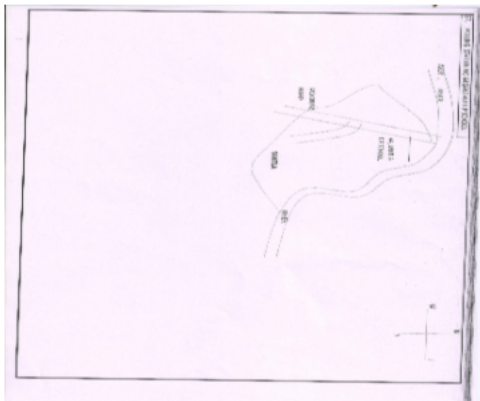

নির্বাচক নিবন্ধন আধিকারিকের স্বাক্ষর

Nazri Naksha

Google Map View

Polling Station Building Front View

Polling Station Front View

Cad View

Key MAP View

1 নাম : নাফিজা বিবি স্বামীর নাম : হাফিজুল ইসলাম বাড়ির নং : n0090 বয়স : 32 লিঙ্গ : মহিলা	YEX1550060 ফটো উপলব্ধ	2 নাম : হাফিজুল ইসলাম পিতার নাম : মইনুদ্দিন খান বাড়ির নং : n0090 বয়স : 35 লিঙ্গ : পুরুষ	YEX1439488 ফটো উপলব্ধ	3 নাম : মফিজুল ইসলাম খান পিতার নাম : মইনুদ্দিন খান বাড়ির নং : n0090 বয়স : 30 লিঙ্গ : পুরুষ	YEX1549955 ফটো উপলব্ধ
4 নাম : মানসুরা বেগম খান স্বামীর নাম : মইনুদ্দিন ইসলাম খান বাড়ির নং : n0090 বয়স : 34 লিঙ্গ : মহিলা	YEX1356633 ফটো উপলব্ধ	5 নাম : আবু বকর সিদ্দিকী মন্ডল পিতার নাম : আসরফ মন্ডল বাড়ির নং : n0090 বয়স : 36 লিঙ্গ : পুরুষ	YEX1151448 ফটো উপলব্ধ	6 নাম : আজমিরা বিবি স্বামীর নাম : মহঃ নুরুল ইসলাম খান বাড়ির নং : n0090 বয়স : 38 লিঙ্গ : মহিলা	YEX1549724 ফটো উপলব্ধ
7 নাম : মহঃ নুরুল ইসলাম খান পিতার নাম : মইনুদ্দিন খান বাড়ির নং : n0090 বয়স : 43 লিঙ্গ : পুরুষ	YEX1356617 ফটো উপলব্ধ	8 নাম : আয়েষা খাঁ স্বামীর নাম : আসরফ খাঁ বাড়ির নং : n0090 বয়স : 50 লিঙ্গ : মহিলা	BWN1766021 ফটো উপলব্ধ	9 নাম : মইনুদ্দিন খান পিতার নাম : মইনুদ্দিন খান বাড়ির নং : n0090 বয়স : 73 লিঙ্গ : পুরুষ	YEX1356641 ফটো উপলব্ধ
10 নাম : বিনি বিবি স্বামীর নাম : মফিজুল ইসলাম খান বাড়ির নং : n0090 বয়স : 25 লিঙ্গ : মহিলা	YEX1985415 ফটো উপলব্ধ	11 নাম : নফিজুল ইসলাম খান পিতার নাম : মইনুদ্দিন খান বাড়ির নং : n0090 বয়স : 26 লিঙ্গ : পুরুষ	YEX2230720 ফটো উপলব্ধ	12 নাম : সালেমা বিবি স্বামীর নাম : মইনুদ্দিন খান বাড়ির নং : n0090 বয়স : 58 লিঙ্গ : মহিলা	YEX1151471 ফটো উপলব্ধ
13 নাম : নুর ইসলাম খান পিতার নাম : মইনুদ্দিন খান বাড়ির নং : 090 বয়স : 38 লিঙ্গ : পুরুষ	YEX1258227 ফটো উপলব্ধ	14 নাম : মহঃ নজরুল ইসলাম মায়ের নাম : মইনুদ্দিন খান বাড়ির নং : 090 বয়স : 39 লিঙ্গ : পুরুষ	YEX1258235 ফটো উপলব্ধ	15 নাম : আয়েসা খাতুন স্বামীর নাম : নুর ইসলাম খান বাড়ির নং : N0090 বয়স : 29 লিঙ্গ : মহিলা	YEX2126993 ফটো উপলব্ধ
16 নাম : রাশিদা খাতুন স্বামীর নাম : আবু বাকর সিদ্দিকী মন্ডল বাড়ির নং : N0090 বয়স : 24 লিঙ্গ : মহিলা	YEX2127025 ফটো উপলব্ধ	17 নাম : সাহিদুল ইসলাম পিতার নাম : সাইমুদ্দিন আলি খাঁ বাড়ির নং : 165 বয়স : 26 লিঙ্গ : পুরুষ	YEX1893122 ফটো উপলব্ধ	18 নাম : শাহাবাজ খাঁ পিতার নাম : নাজির আলি খাঁ বাড়ির নং : n0071 বয়স : 25 লিঙ্গ : পুরুষ	YEX1939396 ফটো উপলব্ধ
19 নাম : তাজকিরা বিবি স্বামীর নাম : মুজিবুর রহমান বাড়ির নং : 101 বয়স : 28 লিঙ্গ : মহিলা	YEX1893049 ফটো উপলব্ধ	20 নাম : নাগর খাঁ পিতার নাম : হুসৈন আলি খাঁ বাড়ির নং : n0143 বয়স : 41 লিঙ্গ : পুরুষ	BWN2860898 ফটো উপলব্ধ	21 নাম : নকিবুদ্দিন খাঁ পিতার নাম : সাহিদ আলি খাঁ বাড়ির নং : n0071 বয়স : 47 লিঙ্গ : পুরুষ	YEX2038396 ফটো উপলব্ধ
22 নাম : নুর আলি খাঁ পিতার নাম : আকতার আলি খাঁ বাড়ির নং : n0074 বয়স : 76 লিঙ্গ : পুরুষ	YEX2127348 ফটো উপলব্ধ	23 নাম : নুরহুমা খাতুন স্বামীর নাম : আহম্মদ খান বাড়ির নং : n0098 বয়স : 23 লিঙ্গ : মহিলা	YEX2230738 ফটো উপলব্ধ	24 নাম : জাবেদ খান পিতার নাম : সিরাজ খান বাড়ির নং : n0140 বয়স : 25 লিঙ্গ : পুরুষ	YEX2230746 ফটো উপলব্ধ
25 নাম : মছুরা বিবি স্বামীর নাম : ওসমান খাঁ বাড়ির নং : n0088 বয়স : 30 লিঙ্গ : মহিলা	YEX2230852 ফটো উপলব্ধ	26 নাম : সফিক খাঁ মায়ের নাম : ফাইকুন্নেসা বিবি বাড়ির নং : n0154 বয়স : 28 লিঙ্গ : পুরুষ	YEX1439579 ফটো উপলব্ধ	27 নাম : নাজমা বিবি স্বামীর নাম : সাদিক খান বাড়ির নং : n0093 বয়স : 38 লিঙ্গ : মহিলা	YEX1549963 ফটো উপলব্ধ
28 নাম : সাহানাজ পারভীন স্বামীর নাম : রফিক খাঁ বাড়ির নং : n0154 বয়স : 30 লিঙ্গ : মহিলা	YEX1558188 ফটো উপলব্ধ	29 নাম : সামিম আলি খাঁ পিতার নাম : বসির আলি খাঁ বাড়ির নং : N0064 বয়স : 24 লিঙ্গ : পুরুষ	YEX2127058 ফটো উপলব্ধ	30 নাম : বসিরা খাতুন স্বামীর নাম : মফিজুল আলি খান বাড়ির নং : N0074 বয়স : 32 লিঙ্গ : মহিলা	YEX2126902 ফটো উপলব্ধ