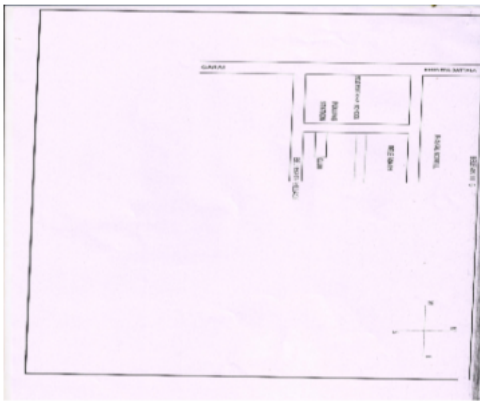

নির্বাচক নিবন্ধন আধিকারিকের স্বাক্ষর

Nazri Naksha

Google Map View

Polling Station Building Front View

Polling Station Front View

Cad View

Key MAP View

1 নাম : নজেরা বেগম সেখ স্বামীর নাম: সিরাজুল সেখ বাড়ির নং : n0082 বয়স : 63 লিঙ্গ : মহিলা	BWN2619302 ফটো উপলব্ধ	2 নাম : সেখ সিরাজুল হক পিতার নাম: সেখ ইনসান বাড়ির নং : n0082 বয়স : 72 লিঙ্গ : পুরুষ	WB/41/267/456521 ফটো উপলব্ধ	3 নাম : বেলী বেগম সেখ স্বামীর নাম: জনাব নাজির সেখ বাড়ির নং : n0163 বয়স : 39 লিঙ্গ : মহিলা	YEX1124999 ফটো উপলব্ধ
4 নাম : হালিমা খাতুন সেখ স্বামীর নাম: আনারকুল মন্ডল বাড়ির নং : n0162 বয়স : 38 লিঙ্গ : মহিলা	YEX1124981 ফটো উপলব্ধ	5 নাম : রুবিনা খাতুন স্বামীর নাম: জাহিরউদ্দিন সেখ বাড়ির নং : 181 বয়স : 29 লিঙ্গ : মহিলা	YEX1793439 ফটো উপলব্ধ	6 নাম : চ্যামেলি খাতুন স্বামীর নাম: ইরফান রহমান সেখ বাড়ির নং : 0001 বয়স : 38 লিঙ্গ : মহিলা	YEX1808104 ফটো উপলব্ধ
7 নাম : মোরসিদা খাতুন পিতার নাম: মঞ্জুর সেখ বাড়ির নং : n0171 বয়স : 35 লিঙ্গ : মহিলা	YEX1125004 ফটো উপলব্ধ	8 নাম : সকিনা বেগম স্বামীর নাম: লতিফ সেখ বাড়ির নং : 0115 বয়স : 28 লিঙ্গ : মহিলা	YEX1808427 ফটো উপলব্ধ	9 নাম : জাহিরউদ্দিন সেখ পিতার নাম: ইরফান রাসিদ সেখ বাড়ির নং : 181 বয়স : 36 লিঙ্গ : পুরুষ	YEX1345222 ফটো উপলব্ধ
10 নাম : সোনালী বেগম স্বামীর নাম: আসমান সেখ বাড়ির নং : n0168 বয়স : 43 লিঙ্গ : মহিলা	BWN2620482 ফটো উপলব্ধ	11 নাম : নারগিস পারভীন স্বামীর নাম: সাদ্দাম হোসেন মোল্লা বাড়ির নং : এন0013 বয়স : 26 লিঙ্গ : মহিলা	YEX1808955 ফটো উপলব্ধ	12 নাম : কল্যাণী খাঁ স্বামীর নাম: প্রভাকর খাঁ বাড়ির নং : n0002 বয়স : 51 লিঙ্গ : মহিলা	YEX2094183 ফটো উপলব্ধ
13 নাম : রঘুনন্দন আঁকুড়ে পিতার নাম: অনুকুল আঁকুড়ে বাড়ির নং : এন0002 বয়স : 21 লিঙ্গ : পুরুষ	YEX2333144 ফটো উপলব্ধ	14 নাম : সত্যজিৎ আঁকুড়ে পিতার নাম: সদাই আঁকুড়ে বাড়ির নং : N003 বয়স : 24 লিঙ্গ : পুরুষ	YEX2093961 ফটো উপলব্ধ	15 নাম : শর্মিলা আঁকুড়ে স্বামীর নাম: সন্তোষ আঁকুড়ে বাড়ির নং : 1 বয়স : 29 লিঙ্গ : মহিলা	YEX1888635 ফটো উপলব্ধ
16 নাম : সাইফুন্নেসা খাতুন স্বামীর নাম: সাহাবুল সেখ বাড়ির নং : এন001 বয়স : 27 লিঙ্গ : মহিলা	YEX1808708 ফটো উপলব্ধ	17 নাম : ফুলবাবু সেখ পিতার নাম: নাজির সেখ বাড়ির নং : এন001 বয়স : 31 লিঙ্গ : পুরুষ	YEX1474162 ফটো উপলব্ধ	18 নাম : আসমাতারা বেগম স্বামীর নাম: সেখ ফুলবাবু বাড়ির নং : এন001 বয়স : 29 লিঙ্গ : মহিলা	YEX1673334 ফটো উপলব্ধ
19 নাম : আশা আঁকুড়ে স্বামীর নাম: দুর্ধোধন আঁকুড়ে বাড়ির নং : n0003 বয়স : 34 লিঙ্গ : মহিলা	YEX1633908 ফটো উপলব্ধ	20 নাম : অভিজিৎ আঁকুড়ে পিতার নাম: সদাই আঁকুড়ে বাড়ির নং : কালীমন্দির বয়স : 27 লিঙ্গ : পুরুষ	YEX1808328 ফটো উপলব্ধ	21 নাম : টুনা খাঁ স্বামীর নাম: সুরজিৎ খাঁ বাড়ির নং : এন0002 বয়স : 21 লিঙ্গ : মহিলা	YEX2383263 ফটো উপলব্ধ
22 নাম : আয়েসা জুলেখা স্বামীর নাম: সেখ সাদ্দাম বাড়ির নং : N0001 বয়স : 26 লিঙ্গ : মহিলা	YEX2094001 ফটো উপলব্ধ	23 নাম : ওলিউলা মোল্লা পিতার নাম: গোলাম মোল্লা বাড়ির নং : N0001 বয়স : 24 লিঙ্গ : পুরুষ	YEX2093805 ফটো উপলব্ধ	24 নাম : সুমন আঁকুড়ে স্বামীর নাম: কল্পনা আঁকুড়ে বাড়ির নং : N001 বয়স : 24 লিঙ্গ : পুরুষ	YEX2094019 ফটো উপলব্ধ
25 নাম : দিবাকর আঁকুড়ে পিতার নাম: বহুবল্লভ আঁকুড়ে বাড়ির নং : n0005 বয়স : 66 লিঙ্গ : পুরুষ	WB/41/267/456541 ফটো উপলব্ধ	26 নাম : শিবদাসী আঁকুড়ে স্বামীর নাম: দিবাকর আঁকুড়ে বাড়ির নং : n0005 বয়স : 60 লিঙ্গ : মহিলা	BWN0739227 ফটো উপলব্ধ	27 নাম : জগবন্ধু খাঁ পিতার নাম: দিবাকর খাঁ বাড়ির নং : n0005 বয়স : 44 লিঙ্গ : পুরুষ	BWN2305654 ফটো উপলব্ধ
28 নাম : পূনিমা খাঁ স্বামীর নাম: জগবন্ধু খাঁ বাড়ির নং : n0005 বয়স : 36 লিঙ্গ : মহিলা	BWN2923803 ফটো উপলব্ধ	29 নাম : দীনবন্ধু খাঁ পিতার নাম: দিবাকর খাঁ বাড়ির নং : n0005 বয়স : 43 লিঙ্গ : পুরুষ	BWN2305662 ফটো উপলব্ধ	30 নাম : মিঠুরানী খাঁ স্বামীর নাম: দিনবন্ধু খাঁ বাড়ির নং : n0005 বয়স : 41 লিঙ্গ : মহিলা	BWN2618338 ফটো উপলব্ধ