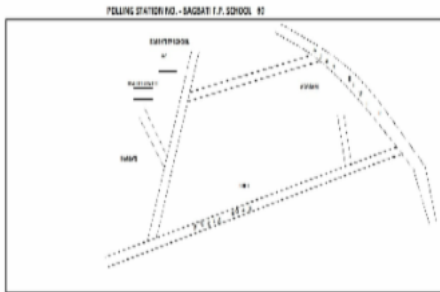

নির্বাচক নিবন্ধন আধিকারিকের স্বাক্ষর

Nazri Naksha

Google Map View

Polling Station Building Front View

Polling Station Front View

Cad View

Key MAP View

1 নাম : ইসমাইল সেখ পিতার নাম : রুউল সেখ বাড়ির নং : n0106 বয়স : 43 লিঙ্গ : পুরুষ	YEX1153063 ফটো উপলব্ধ	2 নাম : রেহেনা খাতুন স্বামীর নাম : মতিয়ার রহমান সেখ বাড়ির নং : 67 বয়স : 35 লিঙ্গ : মহিলা	YEX1107341 ফটো উপলব্ধ	3 নাম : তাজকিরা বিবি স্বামীর নাম : সেখ নাজু বাড়ির নং : n0115 বয়স : 42 লিঙ্গ : মহিলা	YEX1259456 ফটো উপলব্ধ
4 নাম : আরজিনা বিবি স্বামীর নাম : মহসীন সেখ বাড়ির নং : n0099 বয়স : 43 লিঙ্গ : মহিলা	YEX0310540 ফটো উপলব্ধ	5 নাম : আসপিয়া খাতুন স্বামীর নাম : মজিরুল সেখ বাড়ির নং : n0094 বয়স : 55 লিঙ্গ : মহিলা	WB/41/267/027551 ফটো উপলব্ধ	6 নাম : সেখ আমিনা বেগম স্বামীর নাম : সেখ আব্দুল সাত্তার বাড়ির নং : n0097 বয়স : 41 লিঙ্গ : মহিলা	BWN2870103 ফটো উপলব্ধ
7 নাম : তনুজা খাতুন স্বামীর নাম : সফিকুল সেখ বাড়ির নং : n0079 বয়স : 38 লিঙ্গ : মহিলা	YEX1263151 ফটো উপলব্ধ	8 নাম : আঙ্গুরা সেখ স্বামীর নাম : সেখ জিকাই বাড়ির নং : n0049 বয়স : 61 লিঙ্গ : মহিলা	YEX2021707 ফটো উপলব্ধ	9 নাম : নিজাম সেখ পিতার নাম : জিকাই সেখ বাড়ির নং : n0049 বয়স : 36 লিঙ্গ : পুরুষ	YEX1259142 ফটো উপলব্ধ
10 নাম : রবিনা বিবি স্বামীর নাম : সফিকুল সেখ বাড়ির নং : n0049 বয়স : 31 লিঙ্গ : মহিলা	YEX1440494 ফটো উপলব্ধ	11 নাম : সফিকুল সেখ পিতার নাম : জিকাই সেখ বাড়ির নং : n0049 বয়স : 37 লিঙ্গ : পুরুষ	YEX1152834 ফটো উপলব্ধ	12 নাম : সেরিনা খাতুন স্বামীর নাম : নিজাম সেখ বাড়ির নং : 49 বয়স : 29 লিঙ্গ : মহিলা	YEX1821289 ফটো উপলব্ধ
13 নাম : সোমেশ্বর মাজি পিতার নাম : ক্ষেত্রদেব মাজি বাড়ির নং : n0014 বয়স : 29 লিঙ্গ : পুরুষ	YEX1647957 ফটো উপলব্ধ	14 নাম : সুকেশ্বর মাজি পিতার নাম : ক্ষেত্রদেব মাজি বাড়ির নং : n0014 বয়স : 30 লিঙ্গ : পুরুষ	YEX1550581 ফটো উপলব্ধ	15 নাম : সুমন মাজি পিতার নাম : সত্যক্ষন মাজি বাড়ির নং : এন0014 বয়স : 21 লিঙ্গ : পুরুষ	YEX2341261 ফটো উপলব্ধ
16 নাম : পুষ্পা থান্ডার স্বামীর নাম : মানিক থান্ডার বাড়ির নং : N0014 বয়স : 71 লিঙ্গ : মহিলা	CWC1287432 ফটো উপলব্ধ	17 নাম : কবিতা মাজি স্বামীর নাম : ক্ষেত্রদেব মাঝি বাড়ির নং : n0014 বয়স : 53 লিঙ্গ : মহিলা	YEX2038750 ফটো উপলব্ধ	18 নাম : ক্ষেত্রদেব মাজি পিতার নাম : ধনেশ্বর মাঝি বাড়ির নং : n0014 বয়স : 57 লিঙ্গ : পুরুষ	YEX2038685 ফটো উপলব্ধ
19 নাম : বিমল মাজি পিতার নাম : বুদ্ধদেব মাজি বাড়ির নং : n0014 বয়স : 38 লিঙ্গ : পুরুষ	BWN2734515 ফটো উপলব্ধ	20 নাম : নয়না মাজি স্বামীর নাম : অমল কুমার মাজি বাড়ির নং : 0014 বয়স : 36 লিঙ্গ : মহিলা	YEX1930361 ফটো উপলব্ধ	21 নাম : সত্যক্ষন মাঝি পিতার নাম : ধনেশ্বর মাঝি বাড়ির নং : n0014 বয়স : 41 লিঙ্গ : পুরুষ	YEX0256057 ফটো উপলব্ধ
22 নাম : ববিতা মাঝি স্বামীর নাম : সত্যক্ষন মাঝি বাড়ির নং : n0014 বয়স : 38 লিঙ্গ : মহিলা	YEX1619774 ফটো উপলব্ধ	23 নাম : অমল কুমার মাঝি পিতার নাম : বুদ্ধদেব মাঝি বাড়ির নং : n0014 বয়স : 37 লিঙ্গ : পুরুষ	YEX1152776 ফটো উপলব্ধ	24 নাম : কটি বাগ্দি স্বামীর নাম : বুদ্ধদেব বাগ্দি বাড়ির নং : n0025 বয়স : 55 লিঙ্গ : মহিলা	WB/41/267/591572 ফটো উপলব্ধ
25 নাম : রঘুনাথ বাগ্দি পিতার নাম : বদ্যনাথ বাগ্দি বাড়ির নং : n0025 বয়স : 41 লিঙ্গ : পুরুষ	YEX0255547 ফটো উপলব্ধ	26 নাম : রাখি বাগ্দি স্বামীর নাম : রঘুনাথ বাগ্দি বাড়ির নং : n0025 বয়স : 38 লিঙ্গ : মহিলা	YEX0255544 ফটো উপলব্ধ	27 নাম : সুমিত্রা বাগ্দি স্বামীর নাম : রাজু বাগ্দি বাড়ির নং : 28 বয়স : 27 লিঙ্গ : মহিলা	YEX1821347 ফটো উপলব্ধ
28 নাম : রাজেশ্বরী বাগ্দি স্বামীর নাম : শ্যামল বাগ্দি বাড়ির নং : n0028 বয়স : 31 লিঙ্গ : মহিলা	YEX1550722 ফটো উপলব্ধ	29 নাম : রাজু বাগ্দি পিতার নাম : লক্ষন বাগ্দি বাড়ির নং : n0028 বয়স : 32 লিঙ্গ : পুরুষ	YEX1440544 ফটো উপলব্ধ	30 নাম : নিতাই বাগ্দি পিতার নাম : মুক্তো বাগ্দি বাড়ির নং : n0028 বয়স : 33 লিঙ্গ : পুরুষ	YEX1440460 ফটো উপলব্ধ