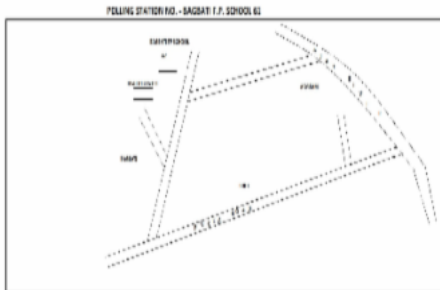

নির্বাচক নিবন্ধন আধিকারিকের স্বাক্ষর

Nazri Naksha

Google Map View

Polling Station Building Front View

Polling Station Front View

Cad View

Key MAP View

1	YEX2062438	নাম : গোলাম কাদের সেখ পিতার নাম: ইলিয়াস সেখ বাড়ির নং : n0230 বয়স : 55 লিঙ্গ : পুরুষ	ফটো উপলব্ধ	2	YEX2062156	নাম : হাফিজা বিবি স্বামীর নাম: গোলাম কাদের সেখ বাড়ির নং : n0227 বয়স : 50 লিঙ্গ : মহিলা	ফটো উপলব্ধ	3	YEX2062354	নাম : রুবি বেগম স্বামীর নাম: আমির খা বাড়ির নং : 00 বয়স : 37 লিঙ্গ : মহিলা	ফটো উপলব্ধ
4	AEM2100329	নাম : কেয়া গুপ্ত স্বামীর নাম: অনিরুদ্ধ গুপ্ত বাড়ির নং : n0229 বয়স : 28 লিঙ্গ : মহিলা	ফটো উপলব্ধ	5	BWN2376044	নাম : ঝুলন দে (দাস) স্বামীর নাম: অনুপ কুমার দে বাড়ির নং : N073 বয়স : 42 লিঙ্গ : মহিলা	ফটো উপলব্ধ	6	YEX2231801	নাম : অক্ষিত কর্মকার মায়ের নাম: রাধিকা কর্মকার বাড়ির নং : এন0006 বয়স : 23 লিঙ্গ : পুরুষ	ফটো উপলব্ধ
7	YEX2301786	নাম : জ্যোৎস্না মিত্র কর্মকার মায়ের নাম: বিজলী কর্মকার বাড়ির নং : নং006 বয়স : 29 লিঙ্গ : মহিলা	ফটো উপলব্ধ	8	YEX2231926	নাম : সিমা কর্মকার স্বামীর নাম: বাবুয়া কর্মকার বাড়ির নং : এন0006 বয়স : 23 লিঙ্গ : মহিলা	ফটো উপলব্ধ	9	YEX1357458	নাম : রাধিকা কর্মকার মায়ের নাম: বিজলী কর্মকার বাড়ির নং : n0006 বয়স : 41 লিঙ্গ : মহিলা	ফটো উপলব্ধ
10	WB/41/267/591636	নাম : বিজলী কর্মকার স্বামীর নাম: বরমদেব কর্মকার বাড়ির নং : n0006 বয়স : 71 লিঙ্গ : মহিলা	ফটো উপলব্ধ	11	YEX0258483	নাম : বাবুয়া কর্মকার মায়ের নাম: বিজলী কর্মকার বাড়ির নং : n0006 বয়স : 36 লিঙ্গ : পুরুষ	ফটো উপলব্ধ	12	YEX1551142	নাম : পুতুল কর্মকার স্বামীর নাম: দিলীপ কর্মকার বাড়ির নং : n0006 বয়স : 32 লিঙ্গ : মহিলা	ফটো উপলব্ধ
13	YEX0258475	নাম : দীলিপ কর্মকার মায়ের নাম: বিজলী কর্মকার বাড়ির নং : n0006 বয়স : 38 লিঙ্গ : পুরুষ	ফটো উপলব্ধ	14	YEX1334465	নাম : শিল্পী কোঁয়ার স্বামীর নাম: সুকুমার কোঁয়ার বাড়ির নং : n0010 বয়স : 34 লিঙ্গ : মহিলা	ফটো উপলব্ধ	15	YEX1259647	নাম : শীলা কোঁয়ার স্বামীর নাম: সুমন্ত্র কোঁয়ার বাড়ির নং : n0010 বয়স : 43 লিঙ্গ : মহিলা	ফটো উপলব্ধ
16	YEX1153097	নাম : সুমন্ত্র কোঁয়ার পিতার নাম: বিদুর চন্দ্র কোঁয়ার বাড়ির নং : n0010 বয়স : 70 লিঙ্গ : পুরুষ	ফটো উপলব্ধ	17	YEX1927797	নাম : জয়ন্তী কোনার পিতার নাম: সুমন্ত্র কোনার বাড়ির নং : n0010 বয়স : 26 লিঙ্গ : মহিলা	ফটো উপলব্ধ	18	BWN1767433	নাম : মন্দিরা কোঁয়ার স্বামীর নাম: চাঁদ কোঁয়ার বাড়ির নং : n0009 বয়স : 54 লিঙ্গ : মহিলা	ফটো উপলব্ধ
19	WB/41/267/591518	নাম : চাঁদ কোঁয়ার পিতার নাম: ষষ্টিরাম কোঁয়ার বাড়ির নং : n0009 বয়স : 62 লিঙ্গ : পুরুষ	ফটো উপলব্ধ	20	IIX1883487	নাম : ইন্দ্রানী রায় চৌধুরী স্বামীর নাম: সুজীবন কোনার বাড়ির নং : নং009 বয়স : 30 লিঙ্গ : মহিলা	ফটো উপলব্ধ	21	BWN1767227	নাম : সুশোভন কোঁয়ার পিতার নাম: গনেশচন্দ্র কোঁয়ার বাড়ির নং : n0012 বয়স : 49 লিঙ্গ : পুরুষ	ফটো উপলব্ধ
22	YEX1928811	নাম : সায়নী কোনার পিতার নাম: চাঁদ কোনার বাড়ির নং : n0009 বয়স : 26 লিঙ্গ : মহিলা	ফটো উপলব্ধ	23	BWN2369049	নাম : স্বপ্না কোঁয়ার স্বামীর নাম: মানবেন্দ্র কোঁয়ার বাড়ির নং : n0013 বয়স : 51 লিঙ্গ : মহিলা	ফটো উপলব্ধ	24	YEX1259316	নাম : টুম্পা কোঁয়ার স্বামীর নাম: সুশোভন কোঁয়ার বাড়ির নং : n0159 বয়স : 41 লিঙ্গ : মহিলা	ফটো উপলব্ধ
25	WB/41/267/591185	নাম : অন্নপূর্ণা কোঁয়ার স্বামীর নাম: গনেশ কোঁয়ার বাড়ির নং : n0012 বয়স : 71 লিঙ্গ : মহিলা	ফটো উপলব্ধ	26	WB/41/267/591116	নাম : গনেশ কোঁয়ার পিতার নাম: ষষ্টিরাম কোঁয়ার বাড়ির নং : n0012 বয়স : 76 লিঙ্গ : পুরুষ	ফটো উপলব্ধ	27	WB/41/267/591378	নাম : প্রতিভা কোঁয়ার স্বামীর নাম: কার্তিক চন্দ্র কোঁয়ার বাড়ির নং : n0011 বয়স : 71 লিঙ্গ : মহিলা	ফটো উপলব্ধ
28	WB/41/267/591093	নাম : কার্তিক চন্দ্র কোঁয়ার পিতার নাম: সুষ্টিরাম কোঁয়ার বাড়ির নং : n0011 বয়স : 81 লিঙ্গ : পুরুষ	ফটো উপলব্ধ	29	BWN2687424	নাম : পৌতম কোঁয়ার পিতার নাম: মানিকেশ্বর কোঁয়ার বাড়ির নং : n0008 বয়স : 48 লিঙ্গ : পুরুষ	ফটো উপলব্ধ	30	WB/41/267/591713	নাম : কম্পনা কোঁয়ার স্বামীর নাম: মানিকেশ্বর কোঁয়ার বাড়ির নং : n0008 বয়স : 71 লিঙ্গ : মহিলা	ফটো উপলব্ধ