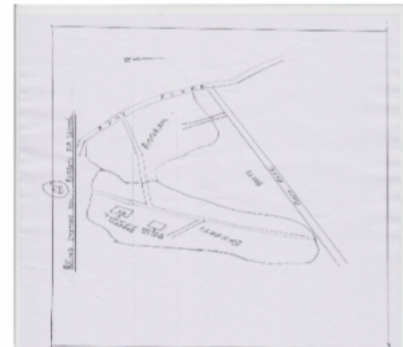

নির্বাচক নিবন্ধন আধিকারিকের স্বাক্ষর

Nazri Naksha

Google Map View

Polling Station Building Front View

Polling Station Front View

Cad View

Key MAP View

1	YEX2062438	নাম : গোলাম কাদের সেখ পিতার নাম: ইলিয়াস সেখ বাড়ির নং : n0230 বয়স : 55 লিঙ্গ : পুরুষ	ফটো উপলব্ধ	2	YEX2062156	নাম : হাফিজা বিবি স্বামীর নাম: গোলাম কাদের সেখ বাড়ির নং : n0227 বয়স : 50 লিঙ্গ : মহিলা	ফটো উপলব্ধ	3	YEX2062354	নাম : রুবি বেগম স্বামীর নাম: আমির খা বাড়ির নং : 00 বয়স : 37 লিঙ্গ : মহিলা	ফটো উপলব্ধ
4	AEM2100329	নাম : কেয়া গুপ্ত স্বামীর নাম: অনিরুদ্ধ গুপ্ত বাড়ির নং : n0229 বয়স : 28 লিঙ্গ : মহিলা	ফটো উপলব্ধ	5	BWN2376044	নাম : ঝুলন দে (দাস) স্বামীর নাম: অনুপ কুমার দে বাড়ির নং : N073 বয়স : 42 লিঙ্গ : মহিলা	ফটো উপলব্ধ	6	YEX2231801	নাম : অক্ষিত কর্মকার মায়ের নাম: রাধিকা কর্মকার বাড়ির নং : এন0006 বয়স : 23 লিঙ্গ : পুরুষ	ফটো উপলব্ধ
7	YEX2301786	নাম : জ্যোৎস্না মিত্র কর্মকার মায়ের নাম: বিজলী কর্মকার বাড়ির নং : নং006 বয়স : 29 লিঙ্গ : মহিলা	ফটো উপলব্ধ	8	YEX2231926	নাম : সিমা কর্মকার স্বামীর নাম: বাবুয়া কর্মকার বাড়ির নং : এন0006 বয়স : 23 লিঙ্গ : মহিলা	ফটো উপলব্ধ	9	YEX1357458	নাম : রাধিকা কর্মকার মায়ের নাম: বিজলী কর্মকার বাড়ির নং : n0006 বয়স : 41 লিঙ্গ : মহিলা	ফটো উপলব্ধ
10	WB/41/267/591636	নাম : বিজলী কর্মকার স্বামীর নাম: বরমদেব কর্মকার বাড়ির নং : n0006 বয়স : 71 লিঙ্গ : মহিলা	ফটো উপলব্ধ	11	YEX0258483	নাম : বাবুয়া কর্মকার মায়ের নাম: বিজলী কর্মকার বাড়ির নং : n0006 বয়স : 36 লিঙ্গ : পুরুষ	ফটো উপলব্ধ	12	YEX1551142	নাম : পুতুল কর্মকার স্বামীর নাম: দিলীপ কর্মকার বাড়ির নং : n0006 বয়স : 32 লিঙ্গ : মহিলা	ফটো উপলব্ধ
13	YEX0258475	নাম : দীলিপ কর্মকার মায়ের নাম: বিজলী কর্মকার বাড়ির নং : n0006 বয়স : 38 লিঙ্গ : পুরুষ	ফটো উপলব্ধ	14	YEX1334465	নাম : শিল্পী কোঁয়ার স্বামীর নাম: সুকুমার কোঁয়ার বাড়ির নং : n0010 বয়স : 34 লিঙ্গ : মহিলা	ফটো উপলব্ধ	15	YEX1259647	নাম : শীলা কোঁয়ার স্বামীর নাম: সুমন্ত্র কোঁয়ার বাড়ির নং : n0010 বয়স : 43 লিঙ্গ : মহিলা	ফটো উপলব্ধ
16	YEX1153097	নাম : সুমন্ত্র কোঁয়ার পিতার নাম: বিদুর চন্দ্র কোঁয়ার বাড়ির নং : n0010 বয়স : 70 লিঙ্গ : পুরুষ	ফটো উপলব্ধ	17	YEX1927797	নাম : জয়ন্তী কোনার পিতার নাম: সুমন্ত্র কোনার বাড়ির নং : n0010 বয়স : 26 লিঙ্গ : মহিলা	ফটো উপলব্ধ	18	BWN1767433	নাম : মন্দিরা কোঁয়ার স্বামীর নাম: চাঁদ কোঁয়ার বাড়ির নং : n0009 বয়স : 54 লিঙ্গ : মহিলা	ফটো উপলব্ধ
19	WB/41/267/591518	নাম : চাঁদ কোঁয়ার পিতার নাম: ষষ্টিরাম কোঁয়ার বাড়ির নং : n0009 বয়স : 62 লিঙ্গ : পুরুষ	ফটো উপলব্ধ	20	IIX1883487	নাম : ইন্দ্রানী রায় চৌধুরী স্বামীর নাম: সুজীবন কোনার বাড়ির নং : নং009 বয়স : 30 লিঙ্গ : মহিলা	ফটো উপলব্ধ	21	BWN1767227	নাম : সুশোভন কোঁয়ার পিতার নাম: গনেশচন্দ্র কোঁয়ার বাড়ির নং : n0012 বয়স : 49 লিঙ্গ : পুরুষ	ফটো উপলব্ধ
22	YEX1928811	নাম : সায়নী কোনার পিতার নাম: চাঁদ কোনার বাড়ির নং : n0009 বয়স : 26 লিঙ্গ : মহিলা	ফটো উপলব্ধ	23	BWN2369049	নাম : স্বপ্না কোঁয়ার স্বামীর নাম: মানবেন্দ্র কোঁয়ার বাড়ির নং : n0013 বয়স : 51 লিঙ্গ : মহিলা	ফটো উপলব্ধ	24	YEX1259316	নাম : টুম্পা কোঁয়ার স্বামীর নাম: সুশোভন কোঁয়ার বাড়ির নং : n0159 বয়স : 41 লিঙ্গ : মহিলা	ফটো উপলব্ধ
25	WB/41/267/591185	নাম : অন্নপূর্ণা কোঁয়ার স্বামীর নাম: গনেশ কোঁয়ার বাড়ির নং : n0012 বয়স : 71 লিঙ্গ : মহিলা	ফটো উপলব্ধ	26	WB/41/267/591116	নাম : গনেশ কোঁয়ার পিতার নাম: ষষ্টিরাম কোঁয়ার বাড়ির নং : n0012 বয়স : 76 লিঙ্গ : পুরুষ	ফটো উপলব্ধ	27	WB/41/267/591378	নাম : প্রতিভা কোঁয়ার স্বামীর নাম: কার্তিক চন্দ্র কোঁয়ার বাড়ির নং : n0011 বয়স : 71 লিঙ্গ : মহিলা	ফটো উপলব্ধ
28	WB/41/267/591093	নাম : কার্তিক চন্দ্র কোঁয়ার পিতার নাম: সুষ্টিরাম কোঁয়ার বাড়ির নং : n0011 বয়স : 81 লিঙ্গ : পুরুষ	ফটো উপলব্ধ	29	BWN2687424	নাম : পৌতম কোঁয়ার পিতার নাম: মানিকেশ্বর কোঁয়ার বাড়ির নং : n0008 বয়স : 48 লিঙ্গ : পুরুষ	ফটো উপলব্ধ	30	WB/41/267/591713	নাম : কম্পনা কোঁয়ার স্বামীর নাম: মানিকেশ্বর কোঁয়ার বাড়ির নং : n0008 বয়স : 71 লিঙ্গ : মহিলা	ফটো উপলব্ধ