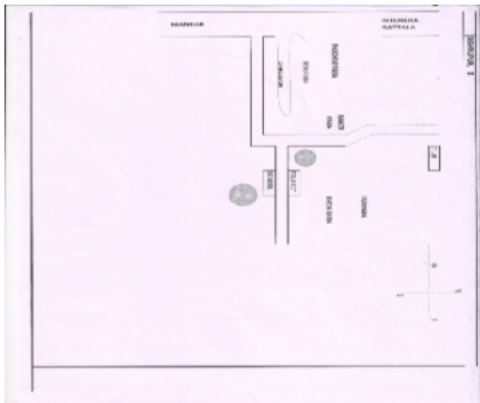

নির্বাচক নিবন্ধন আধিকারিকের স্বাক্ষর

Nazri Naksha

Google Map View

Polling Station Building Front View

Polling Station Front View

Cad View

Key MAP View

1 নাম : সাজ্জাদ আলি পিতার নাম: মহম্মদ আলি বাড়ির নং : n0113 বয়স : 51 লিঙ্গ : পুরুষ ফটো উপলব্ধ	WB/41/267/465037	2 নাম : সেখ রবিউল পিতার নাম: সোরহাপ সেখ বাড়ির নং : n0128 বয়স : 40 লিঙ্গ : পুরুষ ফটো উপলব্ধ	YEX1125723	3 নাম : রওসনারা খাতুন স্বামীর নাম: আকাশ সেখ বাড়ির নং : n0126 বয়স : 53 লিঙ্গ : মহিলা ফটো উপলব্ধ	BWN2934339
4 নাম : ফরিদাবেগম সেখ স্বামীর নাম: নাসিরুদ্দিন সেখ বাড়ির নং : n0049 বয়স : 49 লিঙ্গ : মহিলা ফটো উপলব্ধ	WB/41/267/465245	5 নাম : সেখ নাসিরুদ্দিন পিতার নাম: সেখ হারুনর রসিদ বাড়ির নং : n0049 বয়স : 57 লিঙ্গ : পুরুষ ফটো উপলব্ধ	WB/41/267/465233	6 নাম : সামাউন মোল্লা পিতার নাম: ওমর মোল্লা বাড়ির নং : n0063 বয়স : 64 লিঙ্গ : পুরুষ ফটো উপলব্ধ	YEX2256626
7 নাম : মামুদা খাতুন মোল্লা স্বামীর নাম: সাদেক আলি বাড়ির নং : n0063 বয়স : 35 লিঙ্গ : মহিলা ফটো উপলব্ধ	YEX1417641	8 নাম : মমতাজ খাতুন মোল্লা স্বামীর নাম: ওমর আলি মোল্লা বাড়ির নং : n0063 বয়স : 31 লিঙ্গ : মহিলা ফটো উপলব্ধ	YEX1417716	9 নাম : রহিমা খাতুন স্বামীর নাম: আসিফ ইকবাল বাড়ির নং : এন0113 বয়স : 35 লিঙ্গ : মহিলা ফটো উপলব্ধ	YEX1349943
10 নাম : লুতফা বেগম স্বামীর নাম: সাদেক আলি বাড়ির নং : n0113 বয়স : 60 লিঙ্গ : মহিলা ফটো উপলব্ধ	YEX2097467	11 নাম : ফারজিনা খাতুন স্বামীর নাম: নাসিরুদ্দিন মন্ডল বাড়ির নং : কলমডাঙা বয়স : 22 লিঙ্গ : মহিলা ফটো উপলব্ধ	YEX2265163	12 নাম : কামরুন্নেসা খাতুন স্বামীর নাম: হাদিসুল মোল্লা বাড়ির নং : অমরপুর বয়স : 29 লিঙ্গ : মহিলা ফটো উপলব্ধ	YEX1812502
13 নাম : হায়দার আলি পিতার নাম: আনোয়ার আলি বাড়ির নং : n0113 বয়স : 28 লিঙ্গ : পুরুষ ফটো উপলব্ধ	YEX1714138	14 নাম : নাসিমা খাতুন পিতার নাম: সাহাদত আলী বাড়ির নং : n0113 বয়স : 29 লিঙ্গ : মহিলা ফটো উপলব্ধ	YEX1714146	15 নাম : আরিফা খাতুন পিতার নাম: সাদেক আলী বাড়ির নং : n0113 বয়স : 28 লিঙ্গ : মহিলা ফটো উপলব্ধ	YEX1714153
16 নাম : ওমর আলী মোল্লা পিতার নাম: সামাউন মোল্লা বাড়ির নং : 0302 বয়স : 37 লিঙ্গ : পুরুষ ফটো উপলব্ধ	BWN2924074	17 নাম : আব্দুর রহমান পিতার নাম: মহম্মদ আলি বাড়ির নং : n0113 বয়স : 59 লিঙ্গ : পুরুষ ফটো উপলব্ধ	BWN1734680	18 নাম : আনোয়ার আলি পিতার নাম: মহম্মদ আলি বাড়ির নং : n0113 বয়স : 55 লিঙ্গ : পুরুষ ফটো উপলব্ধ	WB/41/267/465083
19 নাম : আকলিমাবেগম মোল্লা স্বামীর নাম: আনোয়ার আলি মোল্লা বাড়ির নং : n0113 বয়স : 48 লিঙ্গ : মহিলা ফটো উপলব্ধ	BWN1735372	20 নাম : সিরিয়া বেগম স্বামীর নাম: সাজ্জাদ আলী মোল্লা বাড়ির নং : n0113 বয়স : 44 লিঙ্গ : মহিলা ফটো উপলব্ধ	BWN1776087	21 নাম : আসিফ ইকবাল পিতার নাম: সাদেক আলি বাড়ির নং : n0113 বয়স : 37 লিঙ্গ : পুরুষ ফটো উপলব্ধ	BWN2924108
22 নাম : সাদেক আলি পিতার নাম: মহম্মদ আলি বাড়ির নং : n0113 বয়স : 62 লিঙ্গ : পুরুষ ফটো উপলব্ধ	WB/41/267/465021	23 নাম : রহিমা খাতুন পিতার নাম: রুজ্জব সেখ বাড়ির নং : 77 বয়স : 37 লিঙ্গ : মহিলা ফটো উপলব্ধ	BWN2917144	24 নাম : রৌনক জাহান খাতুন পিতার নাম: সাজ্জাদ আলী বাড়ির নং : N0113 বয়স : 25 লিঙ্গ : মহিলা ফটো উপলব্ধ	YEX2097418
25 নাম : মফিজা খাতুন স্বামীর নাম: আব্দুর রহমান বাড়ির নং : n0113 বয়স : 49 লিঙ্গ : মহিলা ফটো উপলব্ধ	BWN1776061	26 নাম : আবুবক্বার মোল্লা পিতার নাম: সাদেক আলি বাড়ির নং : n0063 বয়স : 36 লিঙ্গ : পুরুষ ফটো উপলব্ধ	BWN2620896	27 নাম : মোসলেম মোল্লা পিতার নাম: আবুবক্বার মোল্লা বাড়ির নং : বিষ্ণুপুর বয়স : 20 লিঙ্গ : পুরুষ ফটো উপলব্ধ	YEX2419729
28 নাম : রঞ্জিনা খাতুন পিতার নাম: সাজ্জাদ আলি বাড়ির নং : এন0113 বয়স : 23 লিঙ্গ : মহিলা ফটো উপলব্ধ	YEX2218337	29 নাম : সারফারাজ ইকবাল পিতার নাম: আব্দুর রহমান বাড়ির নং : এন0113 বয়স : 23 লিঙ্গ : পুরুষ ফটো উপলব্ধ	YEX2218345	30 নাম : সেখ সাদেক আলি স্বামীর নাম: সাদেক আলি বাড়ির নং : n0113 বয়স : 70 লিঙ্গ : মহিলা ফটো উপলব্ধ	YEX2057065