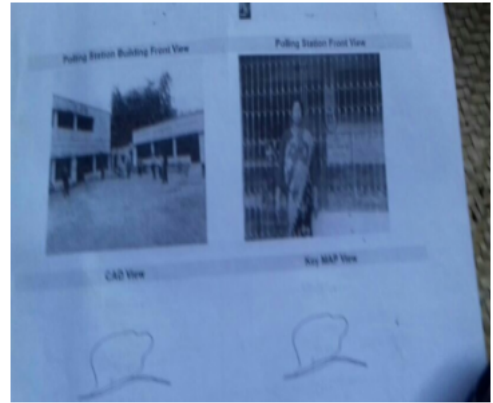

নির্বাচক নিবন্ধন আধিকারিকের স্বাক্ষর

Nazri Naksha

Google Map View

Polling Station Building Front View

Polling Station Front View

Cad View

Key MAP View

1	YEX1558949	নাম : দীপাঞ্জন কোঁড়ার পিতার নাম: তাপস কোঁড়ার বাড়ির নং : n0038 বয়স : 30 লিঙ্গ : পুরুষ	ফটো উপলব্ধ	2	BWN2868859	নাম : লিপিকা কোঁয়ার স্বামীর নাম: অনুপ কোঁয়ার বাড়ির নং : n0038 বয়স : 54 লিঙ্গ : মহিলা	ফটো উপলব্ধ	3	YEX2025500	নাম : রীতা কোঁড়ার স্বামীর নাম: তাপস কোঁড়ার বাড়ির নং : n0038 বয়স : 57 লিঙ্গ : মহিলা	ফটো উপলব্ধ
4	YEX2008340	নাম : তাপস কোঁড়ার পিতার নাম: আদ্যনাথ কোঁড়ার বাড়ির নং : n0038 বয়স : 67 লিঙ্গ : পুরুষ	ফটো উপলব্ধ	5	YEX1361716	নাম : বলরাম ঘোষ পিতার নাম: শ্যামাপদ ঘোষ বাড়ির নং : n0158 বয়স : 56 লিঙ্গ : পুরুষ	ফটো উপলব্ধ	6	BWN2748358	নাম : প্রদীপ চন্দ্র চাঁদ পিতার নাম: নারায়ণ চন্দ্র চাঁদ বাড়ির নং : n0050 বয়স : 42 লিঙ্গ : পুরুষ	ফটো উপলব্ধ
7	WB/41/267/066731	নাম : তপতী চন্দ স্বামীর নাম: বিজয় চন্দ বাড়ির নং : n0050 বয়স : 53 লিঙ্গ : মহিলা	ফটো উপলব্ধ	8	BWN2420560	নাম : বিজয় চন্দ পিতার নাম: নিবারন চন্দ বাড়ির নং : n0050 বয়স : 63 লিঙ্গ : পুরুষ	ফটো উপলব্ধ	9	YEX1449636	নাম : বিবেক চন্দ পিতার নাম: হৃদয় চন্দ বাড়ির নং : n0050 বয়স : 31 লিঙ্গ : পুরুষ	ফটো উপলব্ধ
10	WB/41/267/066729	নাম : বিনাপানী চন্দ স্বামীর নাম: নারায়ন চন্দ বাড়ির নং : n0050 বয়স : 67 লিঙ্গ : মহিলা	ফটো উপলব্ধ	11	WB/41/267/066266	নাম : নারায়ন চন্দ পিতার নাম: নিবারন চন্দ বাড়ির নং : n0050 বয়স : 73 লিঙ্গ : পুরুষ	ফটো উপলব্ধ	12	YEX1736487	নাম : শুভ চন্দ পিতার নাম: হৃদয় চন্দ বাড়ির নং : n0050 বয়স : 28 লিঙ্গ : পুরুষ	ফটো উপলব্ধ
13	WB/41/267/066730	নাম : তনুী চন্দ স্বামীর নাম: হৃদয় চন্দ বাড়ির নং : n0050 বয়স : 54 লিঙ্গ : মহিলা	ফটো উপলব্ধ	14	WB/41/267/066876	নাম : হৃদয় চন্দ পিতার নাম: নিবারন চন্দ বাড়ির নং : n0050 বয়স : 68 লিঙ্গ : পুরুষ	ফটো উপলব্ধ	15	TCK1393644	নাম : পিঙ্কি গড়াই চন্দ স্বামীর নাম: প্রদীপ চন্দ্র চন্দ বাড়ির নং : এন0050 বয়স : 33 লিঙ্গ : মহিলা	ফটো উপলব্ধ
16	WB/41/267/066167	নাম : লক্ষী দত্ত স্বামীর নাম: রনজিৎ দত্ত বাড়ির নং : n0051 বয়স : 58 লিঙ্গ : মহিলা	ফটো উপলব্ধ	17	BWN0061242	নাম : রনজিৎ দত্ত পিতার নাম: বংশীধর দত্ত বাড়ির নং : n0051 বয়স : 63 লিঙ্গ : পুরুষ	ফটো উপলব্ধ	18	WB/41/267/066789	নাম : ইন্দ্রজিৎ দত্ত পিতার নাম: বংশীধর দত্ত বাড়ির নং : n0051 বয়স : 59 লিঙ্গ : পুরুষ	ফটো উপলব্ধ
19	WB/41/267/066812	নাম : বিশ্ণুজিৎ দত্ত পিতার নাম: বংশীধর দত্ত বাড়ির নং : n0051 বয়স : 51 লিঙ্গ : পুরুষ	ফটো উপলব্ধ	20	BWN2420586	নাম : রুশ্ময়ী দত্ত স্বামীর নাম: বিশ্ণুজিৎ দত্ত বাড়ির নং : n0051 বয়স : 42 লিঙ্গ : মহিলা	ফটো উপলব্ধ	21	BWN1252691	নাম : সুভদ্রা দত্ত স্বামীর নাম: ইন্দ্রজিত দত্ত বাড়ির নং : n0051 বয়স : 52 লিঙ্গ : মহিলা	ফটো উপলব্ধ
22	YEX1654904	নাম : শ্রেয়সী দত্ত পিতার নাম: রনজিত দত্ত বাড়ির নং : n0051 বয়স : 29 লিঙ্গ : মহিলা	ফটো উপলব্ধ	23	YEX1362029	নাম : অর্পিতা দত্ত পিতার নাম: রনজিত দত্ত বাড়ির নং : n0159 বয়স : 33 লিঙ্গ : মহিলা	ফটো উপলব্ধ	24	YEX2193589	নাম : শ্রাবণী দত্ত পিতার নাম: বিশ্ণুজিৎ দত্ত বাড়ির নং : এন0051 বয়স : 23 লিঙ্গ : পুরুষ	ফটো উপলব্ধ
25	YEX2099687	নাম : সত্যজীৎ দত্ত পিতার নাম: ইন্দ্রজিৎ দত্ত বাড়ির নং : N0051 বয়স : 25 লিঙ্গ : পুরুষ	ফটো উপলব্ধ	26	WB/41/267/066340	নাম : সুজিত দত্ত পিতার নাম: বংশীধর দত্ত বাড়ির নং : n0051 বয়স : 65 লিঙ্গ : পুরুষ	ফটো উপলব্ধ	27	WB/41/267/066166	নাম : অর্চনা দত্ত স্বামীর নাম: সুজিত দত্ত বাড়ির নং : n0051 বয়স : 64 লিঙ্গ : মহিলা	ফটো উপলব্ধ
28	YEX1160845	নাম : মন্দিরা দত্ত পিতার নাম: অজিত কুমার দত্ত বাড়ির নং : n0051 বয়স : 42 লিঙ্গ : মহিলা	ফটো উপলব্ধ	29	BWN1837954	নাম : জ্যোৎস্না দত্ত স্বামীর নাম: অজিত কুমার দত্ত বাড়ির নং : n0051 বয়স : 66 লিঙ্গ : মহিলা	ফটো উপলব্ধ	30	WB/41/267/066135	নাম : অজিত কুমার দত্ত পিতার নাম: বংশীধর দত্ত বাড়ির নং : n0051 বয়স : 73 লিঙ্গ : পুরুষ	ফটো উপলব্ধ