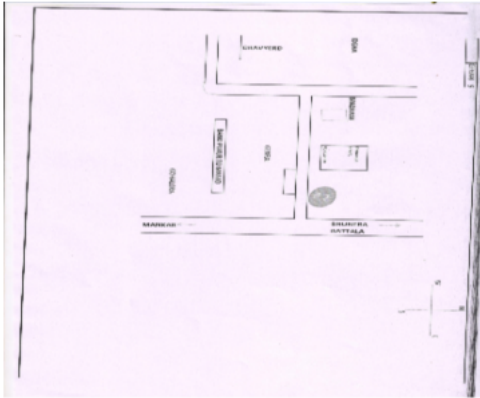

নির্বাচক নিবন্ধন আধিকারিকের স্বাক্ষর

Nazri Naksha

Google Map View

Polling Station Building Front View

Polling Station Front View

Cad View

Key MAP View

1 নাম : সুকোল মার্ডি পিতার নাম: সুনীল মার্ডি বাড়ির নং : n0026 বয়স : 42 লিঙ্গ : পুরুষ	BWN2621530 ফটো উপলব্ধ	2 নাম : ব্রজাজ আলি মোল্লা পিতার নাম: নূরুল হোদা মোল্লা বাড়ির নং : n0054 বয়স : 33 লিঙ্গ : পুরুষ	YEX1345883 ফটো উপলব্ধ	3 নাম : সাগিরা খাতুন পিতার নাম: নূরুল হোদা মোল্লা বাড়ির নং : n0054 বয়স : 34 লিঙ্গ : মহিলা	YEX1125913 ফটো উপলব্ধ
4 নাম : মহব্বত আলি মোল্লা পিতার নাম: নূরুল হোদা মোল্লা বাড়ির নং : n0054 বয়স : 36 লিঙ্গ : পুরুষ	YEX1125921 ফটো উপলব্ধ	5 নাম : নূরুল হোদা মোল্লা পিতার নাম: আঃখালেক. মোল্লা বাড়ির নং : n0054 বয়স : 56 লিঙ্গ : পুরুষ	YEX2271062 ফটো উপলব্ধ	6 নাম : তাসলিমা নাসরিন স্বামীর নাম: মহব্বত আলি মোল্লা বাড়ির নং : গেরাই উওর পারা প্ল আউশগ্রাম স্কুল রোআ বয়স : 20 লিঙ্গ : মহিলা	YEX2412195 ফটো উপলব্ধ
7 নাম : লক্ষ্মী মারডি স্বামীর নাম: সোনা মারডি বাড়ির নং : n0026 বয়স : 32 লিঙ্গ : মহিলা	YEX1533496 ফটো উপলব্ধ	8 নাম : রবীলাল মার্ডি পিতার নাম: সুনীল মার্ডি বাড়ির নং : n0026 বয়স : 32 লিঙ্গ : পুরুষ	YEX1417815 ফটো উপলব্ধ	9 নাম : সোনা মারডি পিতার নাম: সুনীল মারডি বাড়ির নং : n0026 বয়স : 37 লিঙ্গ : পুরুষ	BWN2924249 ফটো উপলব্ধ
10 নাম : সেখ হিয়াত বকুল পিতার নাম: সেখ আমীর আলী বাড়ির নং : n0072 বয়স : 56 লিঙ্গ : পুরুষ	YEX2495471 ফটো উপলব্ধ	11 নাম : মমতাজবিবি সেখ স্বামীর নাম: হোয়াদবকস সেখ বাড়ির নং : n0072 বয়স : 51 লিঙ্গ : মহিলা	YEX2495497 ফটো উপলব্ধ	12 নাম : আয়েশা বেগম মোল্লা স্বামীর নাম: আসাদ মোল্লা বাড়ির নং : n0195 বয়স : 38 লিঙ্গ : মহিলা	BWN2888998 ফটো উপলব্ধ
13 নাম : হাবিবুর রহমান পিতার নাম: সেখ আব্দুর রহমান সেখ বাড়ির নং : n0195 বয়স : 45 লিঙ্গ : পুরুষ	BWN1735216 ফটো উপলব্ধ	14 নাম : এবাদত হোসেন মোল্লা পিতার নাম: নবীবুল মোল্লা বাড়ির নং : n0195 বয়স : 59 লিঙ্গ : পুরুষ	YEX2007870 ফটো উপলব্ধ	15 নাম : গোলাম আসপিয়া মোল্লা পিতার নাম: গোলামকিবরিয়া মোল্লা বাড়ির নং : n0195 বয়স : 61 লিঙ্গ : পুরুষ	WB/41/267/468101 ফটো উপলব্ধ
16 নাম : সেখ মোজাম্মত আলী পিতার নাম: ইলিয়াস সেখ বাড়ির নং : n0195 বয়স : 71 লিঙ্গ : পুরুষ	WB/41/267/468128 ফটো উপলব্ধ	17 নাম : নূরুল হাসান সেখ পিতার নাম: নূরুল ইসলাম সেখ বাড়ির নং : n0194 বয়স : 30 লিঙ্গ : পুরুষ	YEX1533140 ফটো উপলব্ধ	18 নাম : রূপসোনা খাতুন সেখ স্বামীর নাম: সেখ সাদ্দাম বাড়ির নং : n0191 বয়স : 34 লিঙ্গ : মহিলা	YEX1306497 ফটো উপলব্ধ
19 নাম : গোলাম মোস্তাফিজ সেখ পিতার নাম: ইয়াখা সেখ বাড়ির নং : নং 189 বয়স : 56 লিঙ্গ : পুরুষ	YEX1533538 ফটো উপলব্ধ	20 নাম : নাজমা খাতুন স্বামীর নাম: সেখ গোলাম মোস্তাফিজ বাড়ির নং : নং 189 বয়স : 61 লিঙ্গ : মহিলা	WB/41/267/471347 ফটো উপলব্ধ	21 নাম : নূরুল আমীন মোল্লা পিতার নাম: এবাদত হোসেন মোল্লা বাড়ির নং : এন0195 বয়স : 25 লিঙ্গ : পুরুষ	YEX1970623 ফটো উপলব্ধ
22 নাম : জৈবুল্লাহা খাতুন পিতার নাম: সেখ বদরে আলম বাড়ির নং : নং 0163 বয়স : 25 লিঙ্গ : মহিলা	YEX2099893 ফটো উপলব্ধ	23 নাম : ছবি বেগম স্বামীর নাম: শুকুর মহম্মদ সেখ বাড়ির নং : n0179 বয়স : 42 লিঙ্গ : মহিলা	BWN2622579 ফটো উপলব্ধ	24 নাম : শুকুরমহম্মদ সেখ পিতার নাম: আবদুলহক সেখ বাড়ির নং : n0179 বয়স : 47 লিঙ্গ : পুরুষ	BWN1734995 ফটো উপলব্ধ
25 নাম : সেখ আসপিয়া বিবি স্বামীর নাম: সেখ আব্দুল হক বাড়ির নং : n0179 বয়স : 68 লিঙ্গ : মহিলা	WB/41/267/468071 ফটো উপলব্ধ	26 নাম : জিন্নাত রেহেনা স্বামীর নাম: হাসিবুল সেখ বাড়ির নং : n0163 বয়স : 33 লিঙ্গ : মহিলা	YEX1346006 ফটো উপলব্ধ	27 নাম : উলফা বেগম স্বামীর নাম: শাহাজাহান সেখ বাড়ির নং : n0187 বয়স : 39 লিঙ্গ : মহিলা	YEX1126333 ফটো উপলব্ধ
28 নাম : সেখ রওসনআরা স্বামীর নাম: সেখ আরসাদ বাড়ির নং : n0026 বয়স : 58 লিঙ্গ : মহিলা	WB/41/267/471271 ফটো উপলব্ধ	29 নাম : সেখ আরসাদ পিতার নাম: সেখ এসলাম বাড়ির নং : n0026 বয়স : 63 লিঙ্গ : পুরুষ	WB/41/267/471671 ফটো উপলব্ধ	30 নাম : আমিনা খাতুন পিতার নাম: সেখ মেহের আলি বাড়ির নং : N00 বয়স : 28 লিঙ্গ : মহিলা	ZZE1539865 ফটো উপলব্ধ