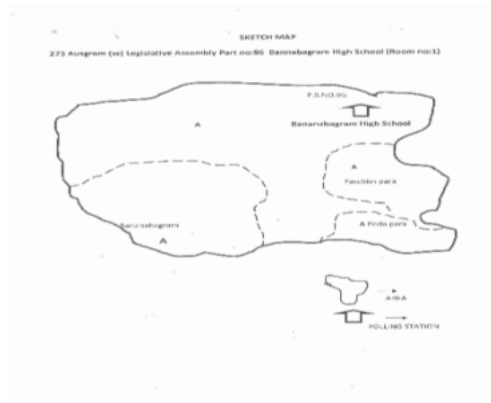

নির্বাচক নিবন্ধন আধিকারিকের স্বাক্ষর

Nazri Naksha

Google Map View

Polling Station Building Front View

Polling Station Front View

Cad View

Key MAP View

1 নাম : অর্চনা দত্ত (মোদক) স্বামীর নাম: বাবুল দত্ত বাড়ির নং : n0372 বয়স : 53 লিঙ্গ : মহিলা	BWN2394633 ফটো উপলব্ধ	2 নাম : সোমনাথ অধিকারি পিতার নাম: রবীন্দ্রনাথ অধিকারি বাড়ির নং : এন০০১৩ বয়স : 25 লিঙ্গ : পুরুষ	YEX1960350 ফটো উপলব্ধ	3 নাম : মুনাল অধিকারী পিতার নাম: বিশ্বনাথ অধিকারী বাড়ির নং : N0001 বয়স : 24 লিঙ্গ : পুরুষ	YEX2162154 ফটো উপলব্ধ
4 নাম : ব্রতী অধিকারী পিতার নাম: উপেন্দ্র অধিকারী বাড়ির নং : এন০০১৪ বয়স : 23 লিঙ্গ : মহিলা	YEX2200194 ফটো উপলব্ধ	5 নাম : বিশ্বনাথ অধিকারী পিতার নাম: বেনুকের অধিকারী বাড়ির নং : 13 বয়স : 63 লিঙ্গ : পুরুষ	BWN1824218 ফটো উপলব্ধ	6 নাম : চিন্ময়ী অধিকারী স্বামীর নাম: বিশ্বনাথ অধিকারী বাড়ির নং : n0013 বয়স : 50 লিঙ্গ : মহিলা	BWN1824119 ফটো উপলব্ধ
7 নাম : রবীন্দ্রনাথ অধিকারী পিতার নাম: বেনুকের অধিকারী বাড়ির নং : n0013 বয়স : 57 লিঙ্গ : পুরুষ	WB/41/267/000513 ফটো উপলব্ধ	8 নাম : রানী অধিকারী স্বামীর নাম: রবীন্দ্রনাথ অধিকারী বাড়ির নং : n0013 বয়স : 48 লিঙ্গ : মহিলা	BWN2392447 ফটো উপলব্ধ	9 নাম : সূতপা অধিকারী স্বামীর নাম: ভাগবত অধিকারী বাড়ির নং : n0013 বয়স : 51 লিঙ্গ : মহিলা	BWN2392454 ফটো উপলব্ধ
10 নাম : সুকুমার অধিকারী পিতার নাম: বেনুকের অধিকারী বাড়ির নং : n0013 বয়স : 71 লিঙ্গ : পুরুষ	WB/41/267/000497 ফটো উপলব্ধ	11 নাম : বন্দনা অধিকারী স্বামীর নাম: সুকুমার অধিকারী বাড়ির নং : 013 বয়স : 57 লিঙ্গ : মহিলা	BWN1824143 ফটো উপলব্ধ	12 নাম : ভাগবত অধিকারী পিতার নাম: উপেন্দ্র অধিকারী বাড়ির নং : n0013 বয়স : 52 লিঙ্গ : পুরুষ	BWN2392462 ফটো উপলব্ধ
13 নাম : পলাশ অধিকারী পিতার নাম: সুকুমার অধিকারী বাড়ির নং : n0013 বয়স : 30 লিঙ্গ : পুরুষ	YEX1562412 ফটো উপলব্ধ	14 নাম : ঝুমা কুন্ডু স্বামীর নাম: মিহির কুন্ডু বাড়ির নং : n0299 বয়স : 51 লিঙ্গ : মহিলা	BWN1825702 ফটো উপলব্ধ	15 নাম : শিখা দে কুন্ডু স্বামীর নাম: বামা পদ কুন্ডু বাড়ির নং : n0298 বয়স : 59 লিঙ্গ : মহিলা	BWN1825686 ফটো উপলব্ধ
16 নাম : বামাপদ কুন্ডু পিতার নাম: পশুপতি কুন্ডু বাড়ির নং : n0298 বয়স : 66 লিঙ্গ : পুরুষ	BWN1822519 ফটো উপলব্ধ	17 নাম : পীযুষ ঘোষ পিতার নাম: গৌরী কুমার ঘোষ বাড়ির নং : এ০০০৮ বয়স : 25 লিঙ্গ : পুরুষ	YEX1960368 ফটো উপলব্ধ	18 নাম : দেবপ্রিয় ঘোষ পিতার নাম: প্রবীর ঘোষ বাড়ির নং : n0005 বয়স : 50 লিঙ্গ : পুরুষ	BWN2734911 ফটো উপলব্ধ
19 নাম : দেবারুণ ঘোষ পিতার নাম: প্রবীর ঘোষ বাড়ির নং : n0005 বয়স : 54 লিঙ্গ : পুরুষ	WB/41/267/000604 ফটো উপলব্ধ	20 নাম : দেবাশিস ঘোষ পিতার নাম: প্রবীর কুমার ঘোষ বাড়ির নং : n0005 বয়স : 58 লিঙ্গ : পুরুষ	BWN1822691 ফটো উপলব্ধ	21 নাম : অপর্ণা ঘোষ স্বামীর নাম: প্রবীর ঘোষ বাড়ির নং : n0005 বয়স : 78 লিঙ্গ : মহিলা	WB/41/267/000015 ফটো উপলব্ধ
22 নাম : গৌরীকুমার ঘোষ পিতার নাম: লবকুমার ঘোষ বাড়ির নং : n0004 বয়স : 59 লিঙ্গ : পুরুষ	WB/41/267/000286 ফটো উপলব্ধ	23 নাম : স্বর্নলতা ঘোষ স্বামীর নাম: লবকুমার ঘোষ বাড়ির নং : n0004 বয়স : 76 লিঙ্গ : মহিলা	WB/41/267/000013 ফটো উপলব্ধ	24 নাম : শিউলি ঘোষ স্বামীর নাম: হারাধন ঘোষ বাড়ির নং : 1386 বয়স : 47 লিঙ্গ : মহিলা	BWN2865673 ফটো উপলব্ধ
25 নাম : হারাধন ঘোষ পিতার নাম: প্রফুল্ল ঘোষ বাড়ির নং : n0006 বয়স : 53 লিঙ্গ : পুরুষ	YEX2499309 ফটো উপলব্ধ	26 নাম : সাবিত্রী ঘোষ স্বামীর নাম: প্রফুল্ল ঘোষ বাড়ির নং : n0006 বয়স : 72 লিঙ্গ : মহিলা	WB/41/267/000017 ফটো উপলব্ধ	27 নাম : ইতি ঘোষ স্বামীর নাম: দেবাশিস ঘোষ বাড়ির নং : n0005 বয়স : 52 লিঙ্গ : মহিলা	BWN2392512 ফটো উপলব্ধ
28 নাম : অভিজিত ঘোষ পিতার নাম: হারাধন ঘোষ বাড়ির নং : এন০০০৬ বয়স : 26 লিঙ্গ : পুরুষ	YEX1960491 ফটো উপলব্ধ	29 নাম : প্রমিলা ঘোষ স্বামীর নাম: অজিত ঘোষ বাড়ির নং : 0079 বয়স : 59 লিঙ্গ : মহিলা	BWN0000141 ফটো উপলব্ধ	30 নাম : অজিত ঘোষ পিতার নাম: রুপচাঁদ ঘোষ বাড়ির নং : n0079 বয়স : 63 লিঙ্গ : পুরুষ	WB/41/267/000599 ফটো উপলব্ধ