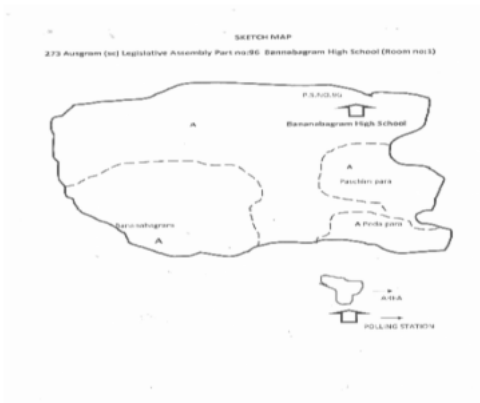

নির্বাচক নিবন্ধন আধিকারিকের স্বাক্ষর

Nazri Naksha

Google Map View

Polling Station Building Front View

Polling Station Front View

Cad View

Key MAP View

1 নাম : অর্চনা দত্ত (মোদক) স্বামীর নাম: বাবুল দত্ত বাড়ির নং : n0372 বয়স : 53 লিঙ্গ : মহিলা	BWN2394633 ফটো উপলব্ধ	2 নাম : সোমনাথ অধিকারি পিতার নাম: রবীন্দ্রনাথ অধিকারি বাড়ির নং : এন০০১৩ বয়স : 25 লিঙ্গ : পুরুষ	YEX1960350 ফটো উপলব্ধ	3 নাম : মুনাল অধিকারী পিতার নাম: বিশ্বনাথ অধিকারী বাড়ির নং : N0001 বয়স : 24 লিঙ্গ : পুরুষ	YEX2162154 ফটো উপলব্ধ
4 নাম : ব্রতী অধিকারী পিতার নাম: উপেন্দ্র অধিকারী বাড়ির নং : এন০০১৪ বয়স : 23 লিঙ্গ : মহিলা	YEX2200194 ফটো উপলব্ধ	5 নাম : বিশ্বনাথ অধিকারী পিতার নাম: বেনুকের অধিকারী বাড়ির নং : 13 বয়স : 63 লিঙ্গ : পুরুষ	BWN1824218 ফটো উপলব্ধ	6 নাম : চিন্ময়ী অধিকারী স্বামীর নাম: বিশ্বনাথ অধিকারী বাড়ির নং : n0013 বয়স : 50 লিঙ্গ : মহিলা	BWN1824119 ফটো উপলব্ধ
7 নাম : রবীন্দ্রনাথ অধিকারী পিতার নাম: বেনুকের অধিকারী বাড়ির নং : n0013 বয়স : 57 লিঙ্গ : পুরুষ	WB/41/267/000513 ফটো উপলব্ধ	8 নাম : রানী অধিকারী স্বামীর নাম: রবীন্দ্রনাথ অধিকারী বাড়ির নং : n0013 বয়স : 48 লিঙ্গ : মহিলা	BWN2392447 ফটো উপলব্ধ	9 নাম : সূতপা অধিকারী স্বামীর নাম: ভাগবত অধিকারী বাড়ির নং : n0013 বয়স : 51 লিঙ্গ : মহিলা	BWN2392454 ফটো উপলব্ধ
10 নাম : সুকুমার অধিকারী পিতার নাম: বেনুকের অধিকারী বাড়ির নং : n0013 বয়স : 71 লিঙ্গ : পুরুষ	WB/41/267/000497 ফটো উপলব্ধ	11 নাম : বন্দনা অধিকারী স্বামীর নাম: সুকুমার অধিকারী বাড়ির নং : 013 বয়স : 57 লিঙ্গ : মহিলা	BWN1824143 ফটো উপলব্ধ	12 নাম : ভাগবত অধিকারী পিতার নাম: উপেন্দ্র অধিকারী বাড়ির নং : n0013 বয়স : 52 লিঙ্গ : পুরুষ	BWN2392462 ফটো উপলব্ধ
13 নাম : পলাশ অধিকারী পিতার নাম: সুকুমার অধিকারী বাড়ির নং : n0013 বয়স : 30 লিঙ্গ : পুরুষ	YEX1562412 ফটো উপলব্ধ	14 নাম : ঝুমা কুন্ডু স্বামীর নাম: মিহির কুন্ডু বাড়ির নং : n0299 বয়স : 51 লিঙ্গ : মহিলা	BWN1825702 ফটো উপলব্ধ	15 নাম : শিখা দে কুন্ডু স্বামীর নাম: বামা পদ কুন্ডু বাড়ির নং : n0298 বয়স : 59 লিঙ্গ : মহিলা	BWN1825686 ফটো উপলব্ধ
16 নাম : বামাপদ কুন্ডু পিতার নাম: পশুপতি কুন্ডু বাড়ির নং : n0298 বয়স : 66 লিঙ্গ : পুরুষ	BWN1822519 ফটো উপলব্ধ	17 নাম : পীযুষ ঘোষ পিতার নাম: গৌরী কুমার ঘোষ বাড়ির নং : এ০০০৮ বয়স : 25 লিঙ্গ : পুরুষ	YEX1960368 ফটো উপলব্ধ	18 নাম : দেবপ্রিয় ঘোষ পিতার নাম: প্রবীর ঘোষ বাড়ির নং : n0005 বয়স : 50 লিঙ্গ : পুরুষ	BWN2734911 ফটো উপলব্ধ
19 নাম : দেবারুণ ঘোষ পিতার নাম: প্রবীর ঘোষ বাড়ির নং : n0005 বয়স : 54 লিঙ্গ : পুরুষ	WB/41/267/000604 ফটো উপলব্ধ	20 নাম : দেবাশিস ঘোষ পিতার নাম: প্রবীর কুমার ঘোষ বাড়ির নং : n0005 বয়স : 58 লিঙ্গ : পুরুষ	BWN1822691 ফটো উপলব্ধ	21 নাম : অপর্ণা ঘোষ স্বামীর নাম: প্রবীর ঘোষ বাড়ির নং : n0005 বয়স : 78 লিঙ্গ : মহিলা	WB/41/267/000015 ফটো উপলব্ধ
22 নাম : গৌরীকুমার ঘোষ পিতার নাম: লবকুমার ঘোষ বাড়ির নং : n0004 বয়স : 59 লিঙ্গ : পুরুষ	WB/41/267/000286 ফটো উপলব্ধ	23 নাম : স্বর্নলতা ঘোষ স্বামীর নাম: লবকুমার ঘোষ বাড়ির নং : n0004 বয়স : 76 লিঙ্গ : মহিলা	WB/41/267/000013 ফটো উপলব্ধ	24 নাম : শিউলি ঘোষ স্বামীর নাম: হারাধন ঘোষ বাড়ির নং : 1386 বয়স : 47 লিঙ্গ : মহিলা	BWN2865673 ফটো উপলব্ধ
25 নাম : হারাধন ঘোষ পিতার নাম: প্রফুল্ল ঘোষ বাড়ির নং : n0006 বয়স : 53 লিঙ্গ : পুরুষ	YEX2499309 ফটো উপলব্ধ	26 নাম : সাবিত্রী ঘোষ স্বামীর নাম: প্রফুল্ল ঘোষ বাড়ির নং : n0006 বয়স : 72 লিঙ্গ : মহিলা	WB/41/267/000017 ফটো উপলব্ধ	27 নাম : ইতি ঘোষ স্বামীর নাম: দেবাশিস ঘোষ বাড়ির নং : n0005 বয়স : 52 লিঙ্গ : মহিলা	BWN2392512 ফটো উপলব্ধ
28 নাম : অভিজিত ঘোষ পিতার নাম: হারাধন ঘোষ বাড়ির নং : এন০০০৬ বয়স : 26 লিঙ্গ : পুরুষ	YEX1960491 ফটো উপলব্ধ	29 নাম : প্রমিলা ঘোষ স্বামীর নাম: অজিত ঘোষ বাড়ির নং : 0079 বয়স : 59 লিঙ্গ : মহিলা	BWN0000141 ফটো উপলব্ধ	30 নাম : অজিত ঘোষ পিতার নাম: রুপচাঁদ ঘোষ বাড়ির নং : n0079 বয়স : 63 লিঙ্গ : পুরুষ	WB/41/267/000599 ফটো উপলব্ধ